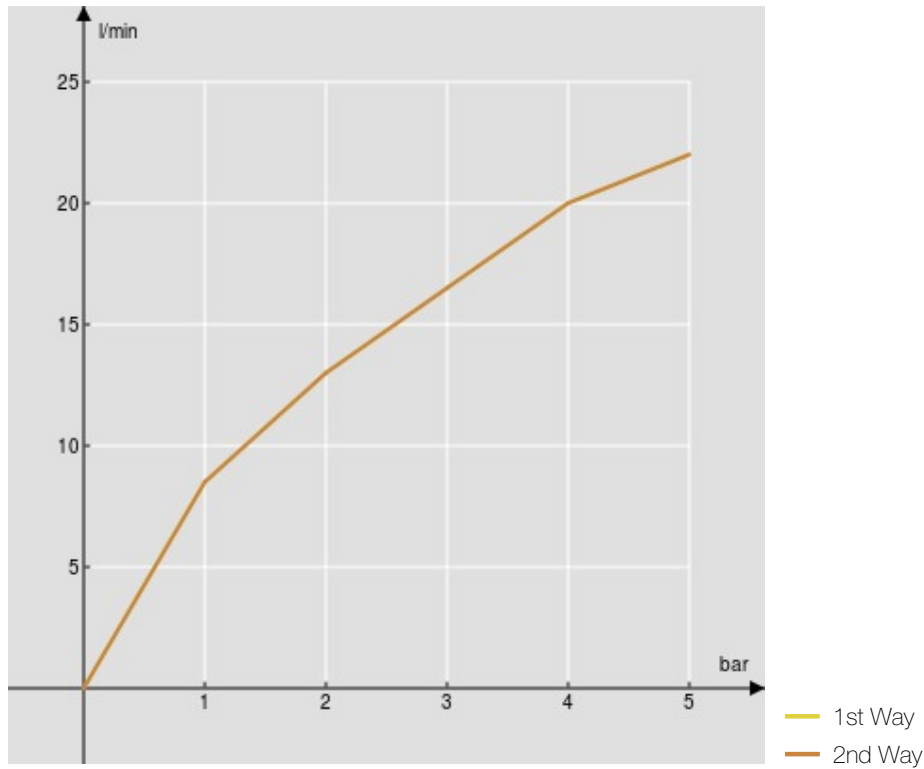

SPECIFICATIES

Buitendeel 2-weg thermostaat

Chrome

Veiligheidsblokkering op 38° C

Verticale of horizontale montage

Verpakking: 33 x 17 x 7 cm / 0,003927 m³ / 1,2 kg

CERTIFICERINGEN

FLOW RATE DIAGRAM: HOT/COLD WATER

FLOW RATE DIAGRAM: MIXED WATER