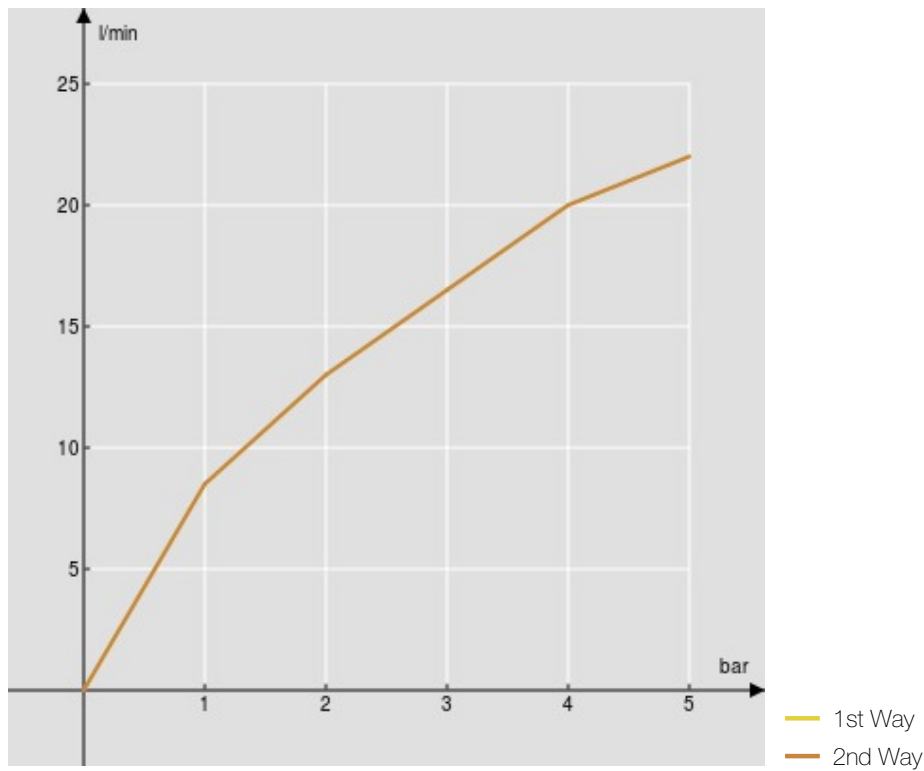

SPECIFICATIES

Buitendeel 2-weg thermostaat

Chrome

Veiligheidsblokkering op 38° C

Verticale of horizontale montage

Verpakking: 33 x 17 x 7 cm / 0,003927 m³ / 1,2 kg

CERTIFICERINGEN

FLOW RATE DIAGRAM: HOT/COLD WATER

FLOW RATE DIAGRAM: MIXED WATER