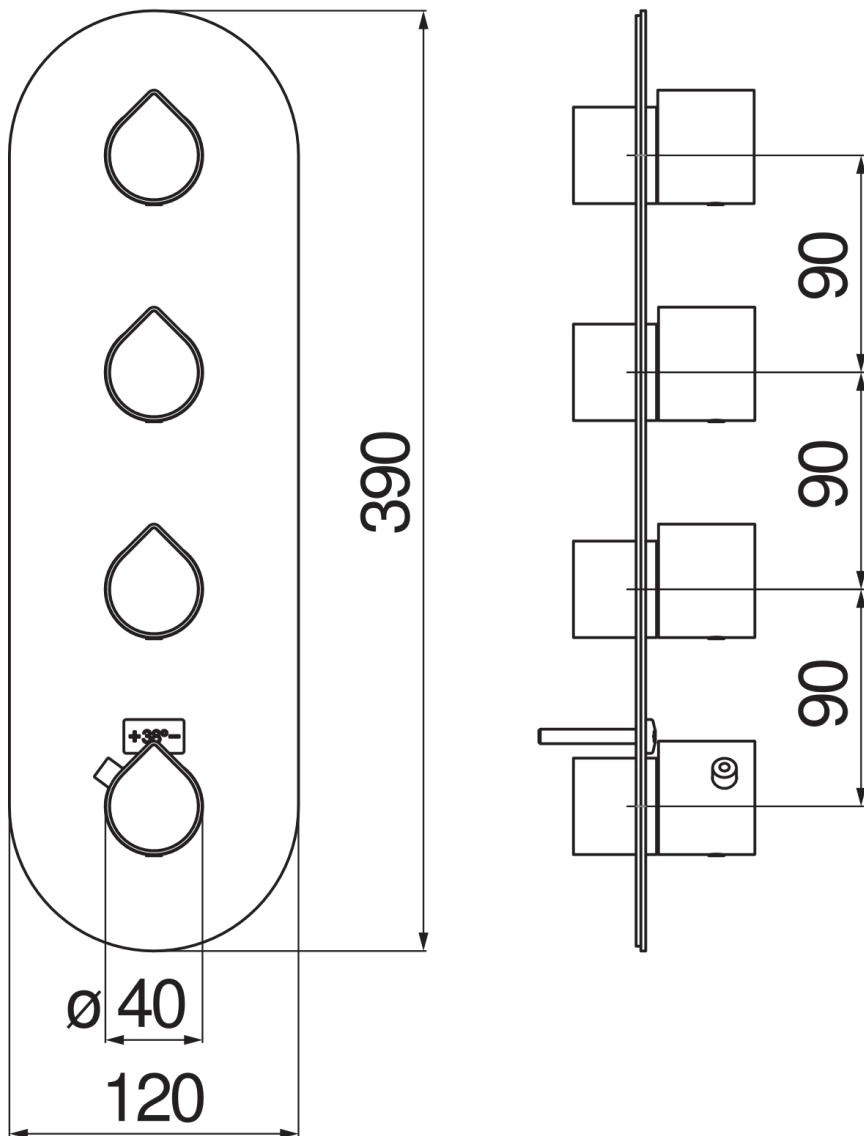

SPECIFICATIES

Buitendeel 4-weg thermostaat

Chrome

Veiligheidsblokkering op 38° C

Verticale of horizontale montage

Verpakking: 41 x 21 x 7 cm / 0,006027 m<sup>3</sup> / 1,62 kg

CERTIFICERINGEN

FLOW RATE DIAGRAM: HOT/COLD WATER

FLOW RATE DIAGRAM: MIXED WATER