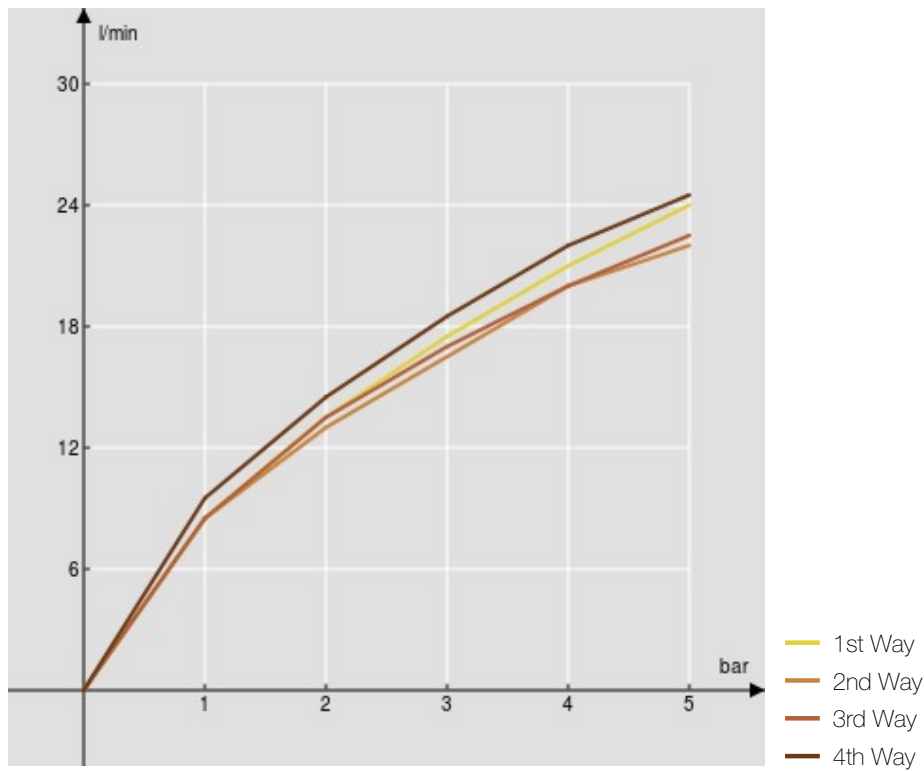

SPECIFICATIES

Buitendeel 4-weg thermostaat

Chrome

Veiligheidsblokkering op 38° C

Verticale of horizontale montage

Verpakking: 41 x 21 x 7 cm / 0,006027 m<sup>3</sup> / 1,62 kg

CERTIFICERINGEN

FLOW RATE DIAGRAM: HOT/COLD WATER

FLOW RATE DIAGRAM: MIXED WATER