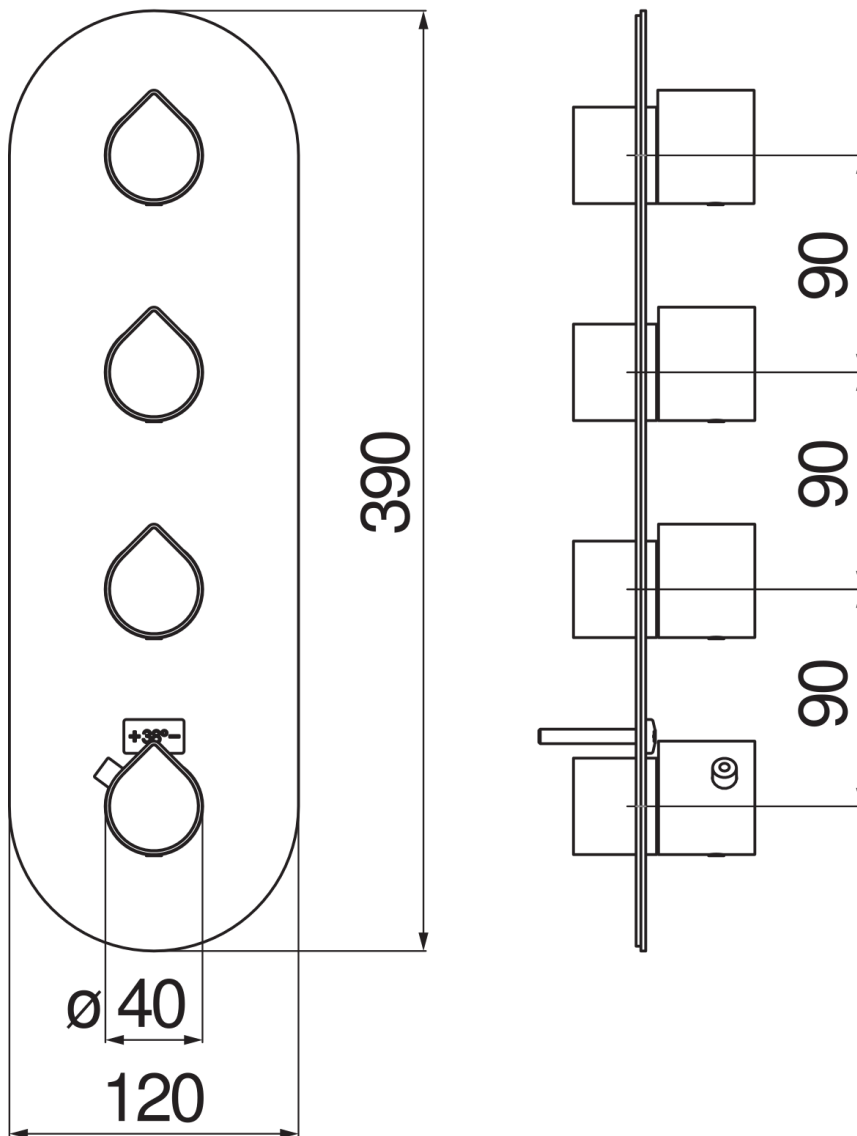

SPECIFICATIES

Buitendeel 4-weg thermostaat

Chrome

Veiligheidsblokkering op 38° C

Verticale of horizontale montage

Verpakking: 41 x 21 x 7 cm / 0,006027 m³ / 1,62 kg

CERTIFICERINGEN

FLOW RATE DIAGRAM: HOT/COLD WATER

FLOW RATE DIAGRAM: MIXED WATER