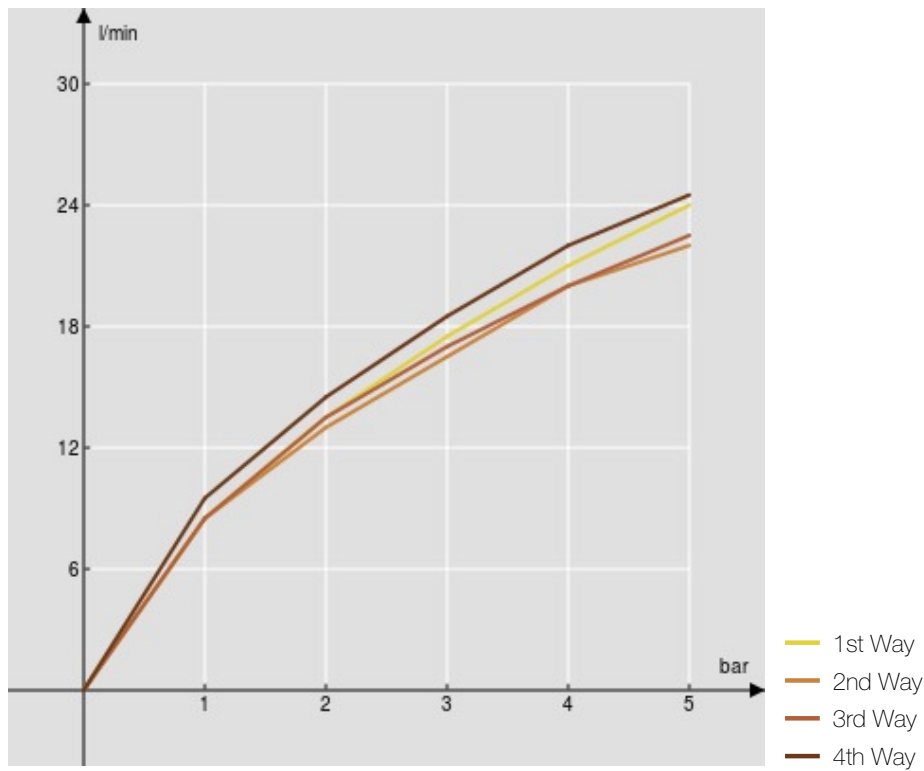

SPECIFICATIES

Buitendeel 4-weg thermostaat

Chrome

Veiligheidsblokkering op 38° C

Verticale of horizontale montage

Verpakking: 41 x 21 x 7 cm / 0,006027 m³ / 1,62 kg

CERTIFICERINGEN

FLOW RATE DIAGRAM: HOT/COLD WATER

FLOW RATE DIAGRAM: MIXED WATER