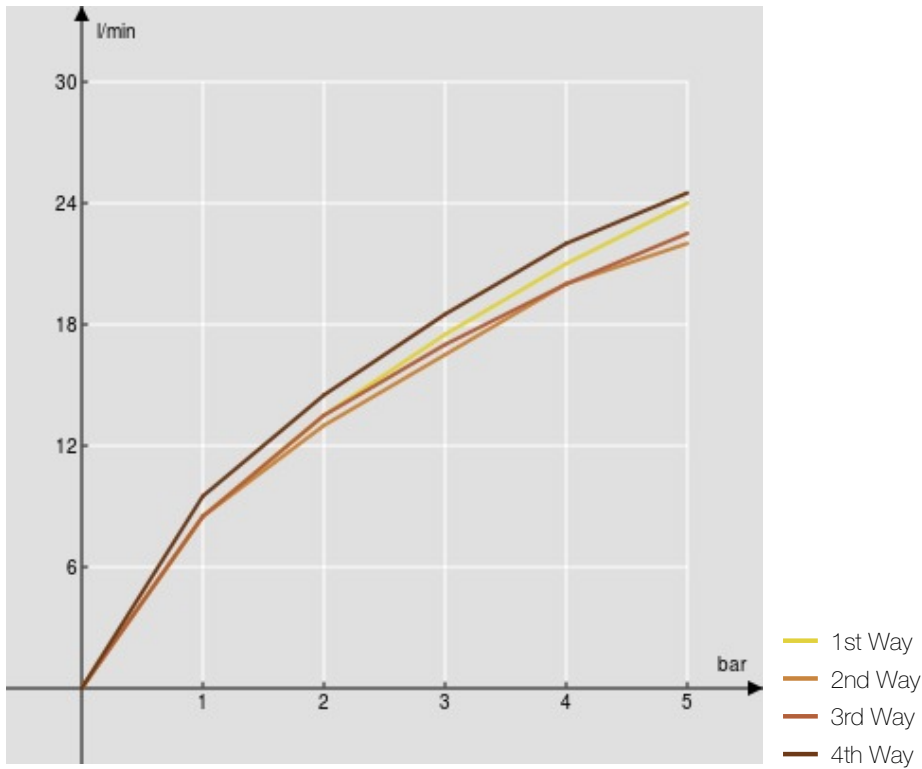

SPECIFICATIES

Buitendeel 4-weg thermostaat

Chrome

Veiligheidsblokkering op 38° C

Verticale of horizontale montage

Verpakking: 41 x 21 x 7 cm / 0,006027 m³ / 1,62 kg

CERTIFICERINGEN

FLOW RATE DIAGRAM: HOT/COLD WATER

FLOW RATE DIAGRAM: MIXED WATER