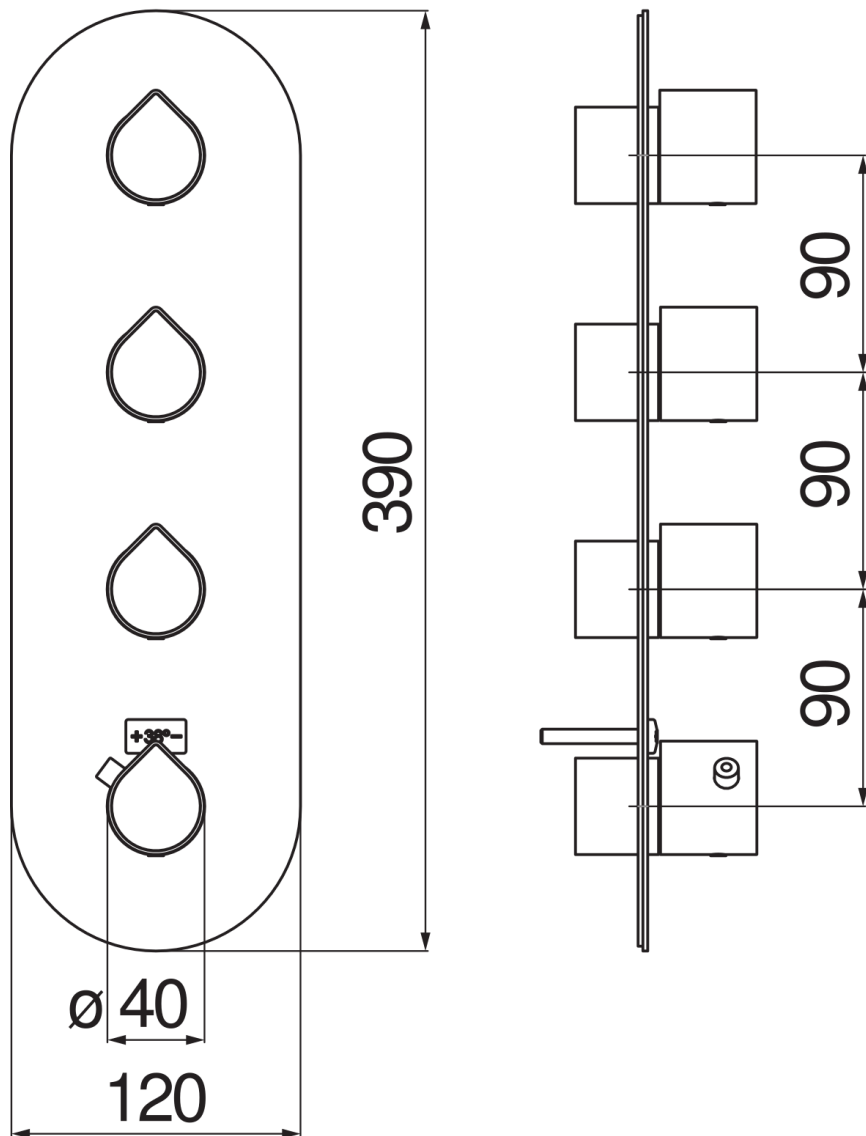

SPECIFICATIES

Buitendeel 4-weg thermostaat

Chrome

Veiligheidsblokkering op 38° C

Verticale of horizontale montage

Verpakking: 41 x 21 x 7 cm / 0,006027 m³ / 1,62 kg

CERTIFICERINGEN

FLOW RATE DIAGRAM: HOT/COLD WATER

FLOW RATE DIAGRAM: MIXED WATER