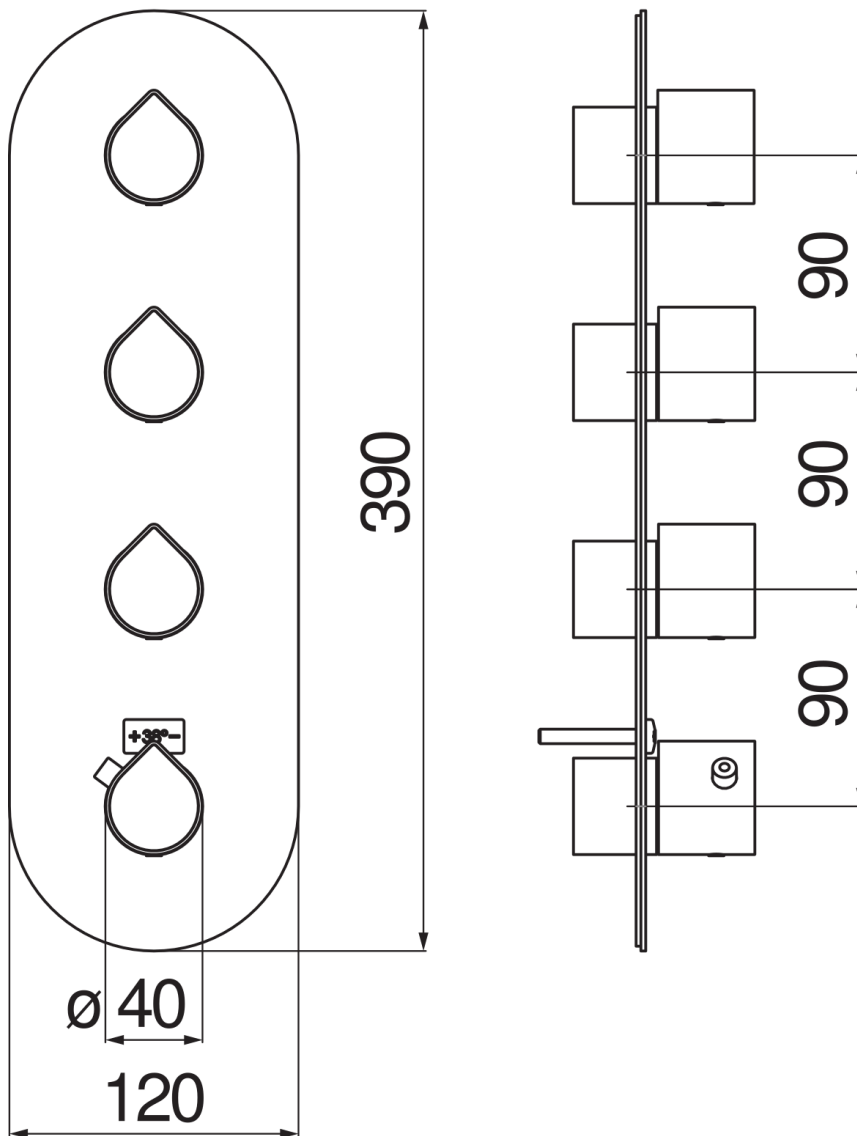

SPECIFICATIES

Buitendeel 4-weg thermostaat

Chrome

Veiligheidsblokkering op 38° C

Verticale of horizontale montage

Verpakking: 41 x 21 x 7 cm / 0,006027 m<sup>3</sup> / 1,62 kg

CERTIFICERINGEN

FLOW RATE DIAGRAM: HOT/COLD WATER

FLOW RATE DIAGRAM: MIXED WATER