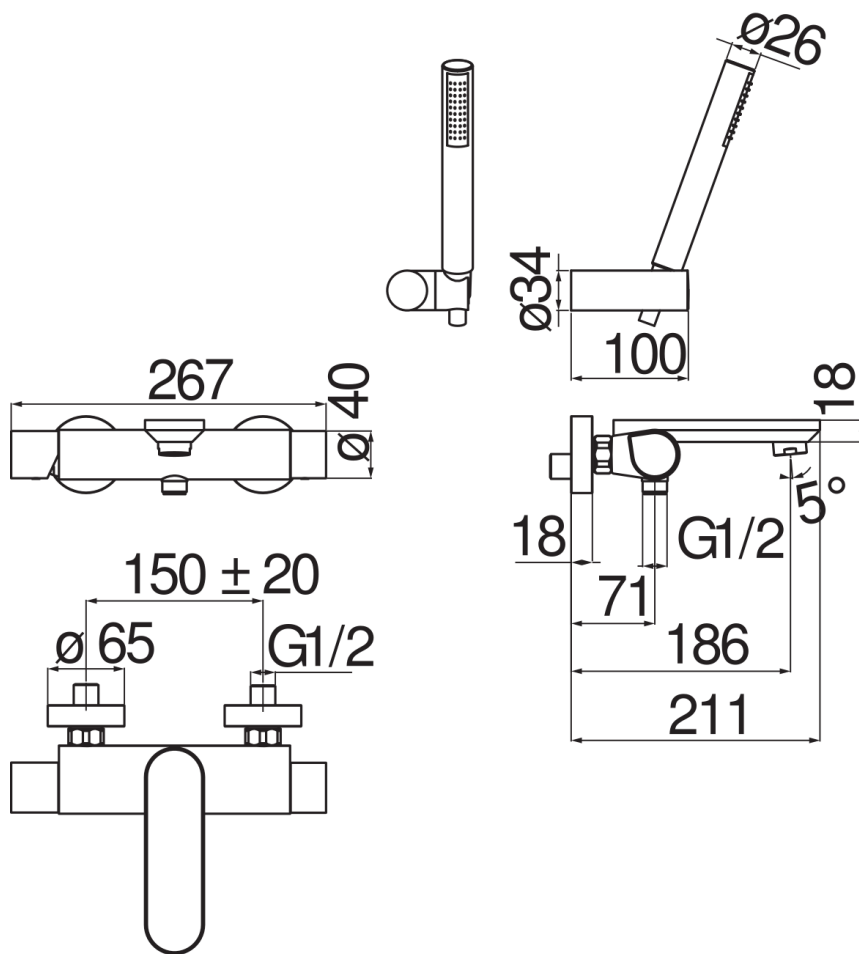

SPECIFICATIES

Opbouw-eengreepskraan met doucheset

Chrome

Anti-kalk beluchter M 28 x 1

Draaibare handdouchehouder

Slang 150 cm en 1-straals handdouche

Debietbegrenzer met rem op 50%

Verpakking: 37,1 x 23,7 x 11 cm / 0,009671 m<sup>3</sup> / 3,773 kg

CERTIFICERINGEN

FLOW RATE DIAGRAM: HOT/COLD WATER

FLOW RATE DIAGRAM: MIXED WATER