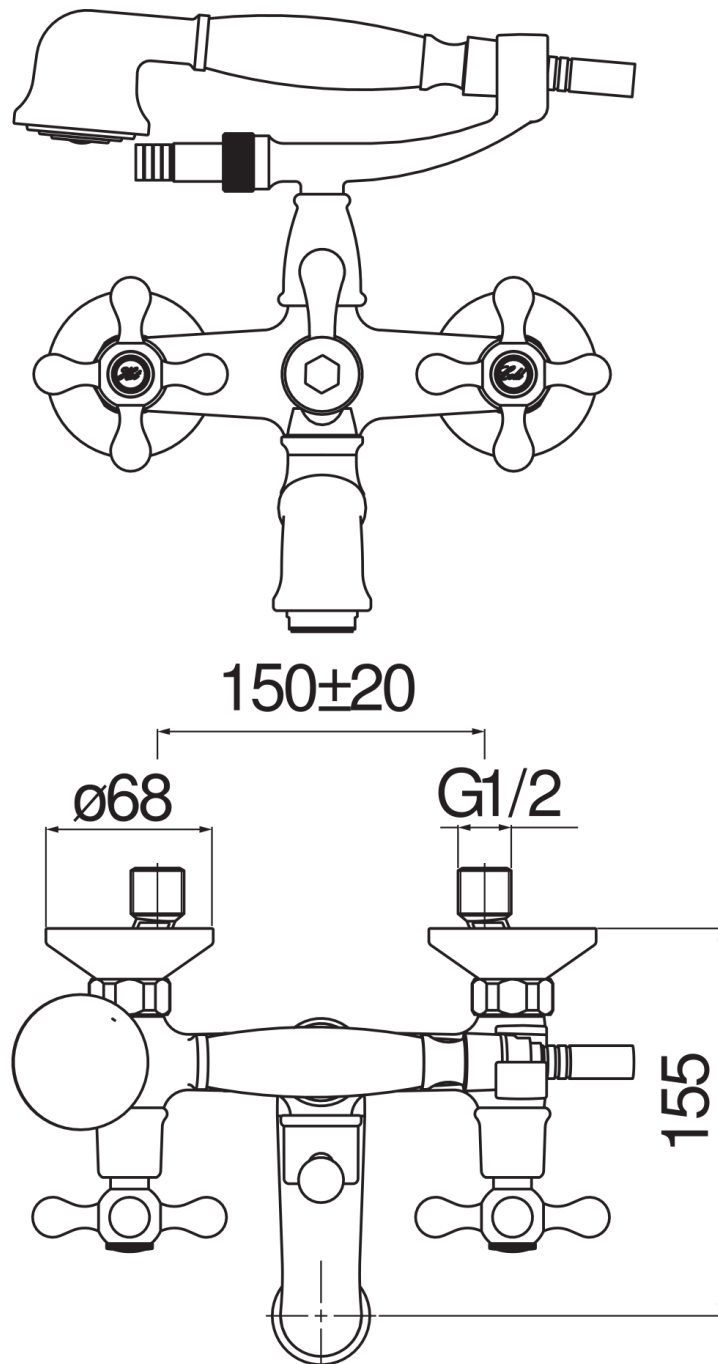

SPECIFICATIES

Opbouwgroep met doucheset

Chrome

Anti-kalk beluchter M 28 x 1

Handmatige omsteller

Slang 150 cm en 1-straals handdouche

Verpakking: 38,5 x 24 x 13,9 cm / 0,01284 m³ / 3,08 kg

CERTIFICERINGEN

FLOW RATE DIAGRAM: HOT/COLD WATER

FLOW RATE DIAGRAM: MIXED WATER