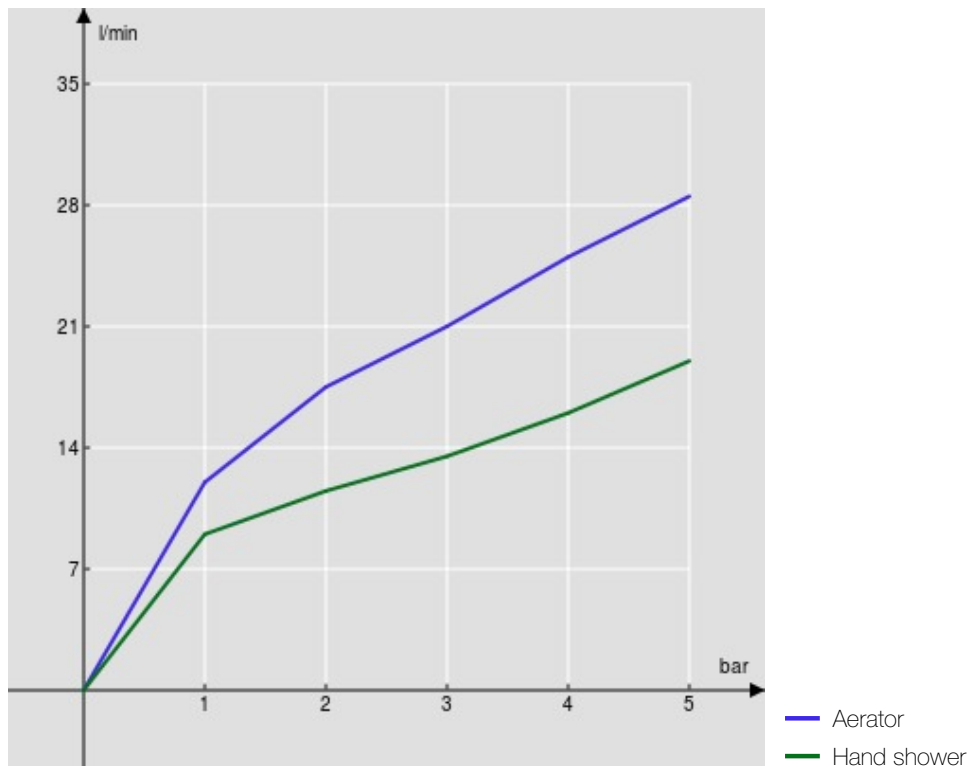

SPECIFICATIES

Opbouwgroep met doucheset

Chrome

Anti-kalk beluchter M 28 x 1

Handmatige omsteller

Slang 150 cm en 1-straals handdouche

Verpakking: 38,5 x 24 x 13,9 cm / 0,01284 m³ / 3,08 kg

CERTIFICERINGEN

FLOW RATE DIAGRAM: HOT/COLD WATER

FLOW RATE DIAGRAM: MIXED WATER