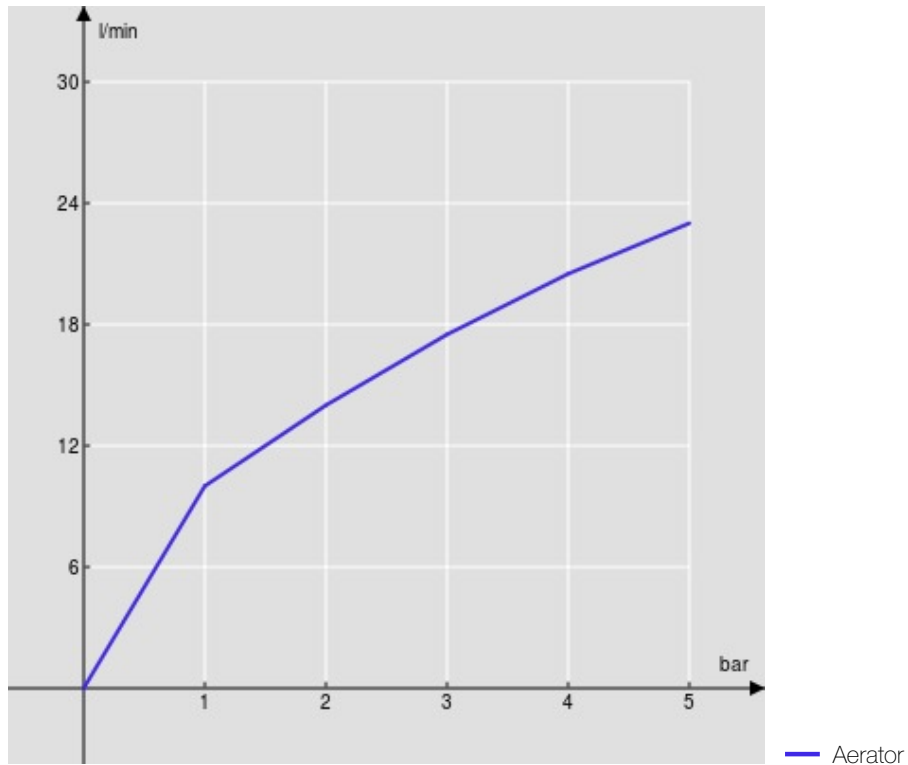

SPECIFICATIES

3-gats set

Chrome

Anti-kalk beluchter M 22 x 1

Draaibare uitloop

Afvoer 1 1/4" met gepatenteerd systeem SNAP

Verpakking: 61,2 x 26,6 x 9 cm / 0,01465 m³ / 3,2 kg

CERTIFICERINGEN

FLOW RATE DIAGRAM: HOT/COLD WATER

FLOW RATE DIAGRAM: MIXED WATER