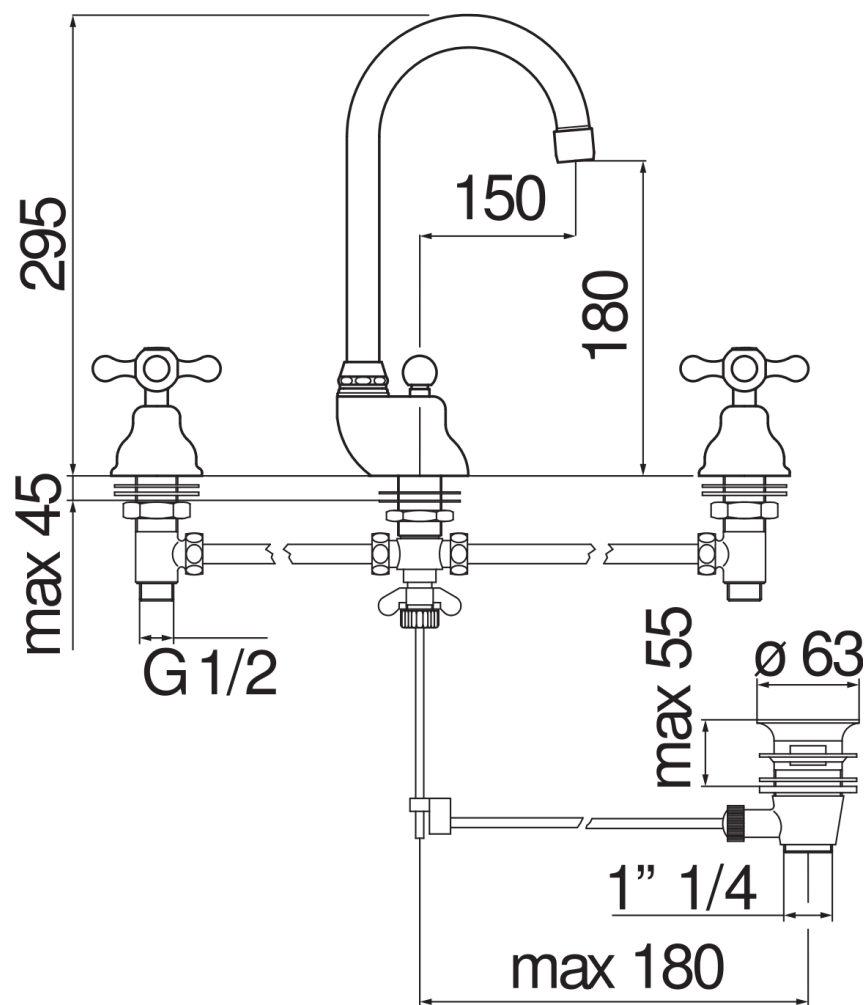

SPECIFICATIES

3-gats set

Chrome

Anti-kalk beluchter M 22 x 1

Draaibare uitloop

Afvoer 1 1/4" met gepatenteerd systeem SNAP

Verpakking: 61,2 x 26,6 x 9 cm / 0,01465 m³ / 3,2 kg

CERTIFICERINGEN

FLOW RATE DIAGRAM: HOT/COLD WATER

FLOW RATE DIAGRAM: MIXED WATER