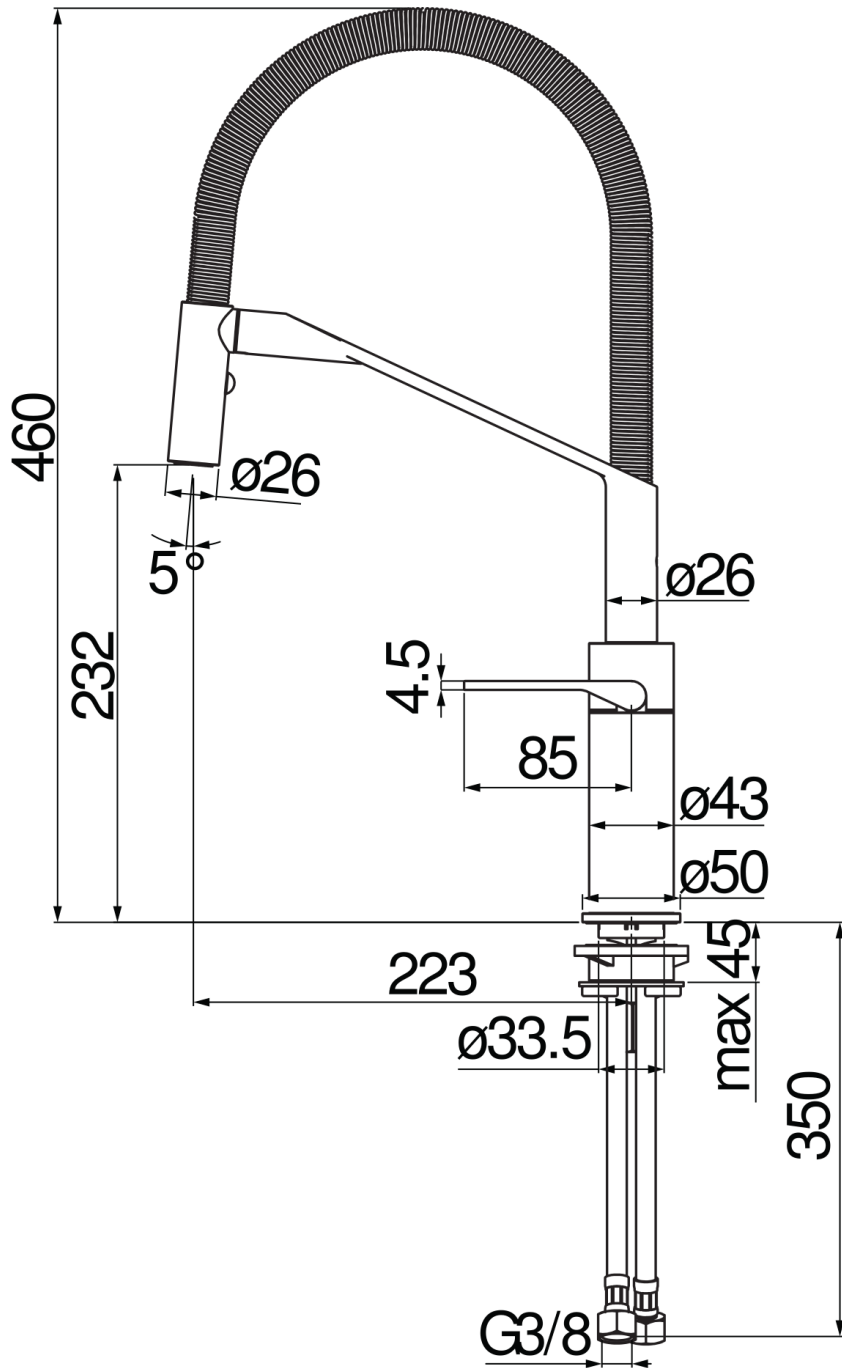

SPECIFICATIES

Eengreeps mengkraan

Chrome and Velvet black

360° draibare uitloop

Draibare 2-straals handdouche

Slangen rvs ø 3/8"

Energiespaarvoorziening met opening in koud water

Verpakking: 56,5 x 29 x 7,1 cm / 0,011633 m³

CERTIFICERINGEN

FLOW RATE DIAGRAM: HOT/COLD WATER

FLOW RATE DIAGRAM: MIXED WATER