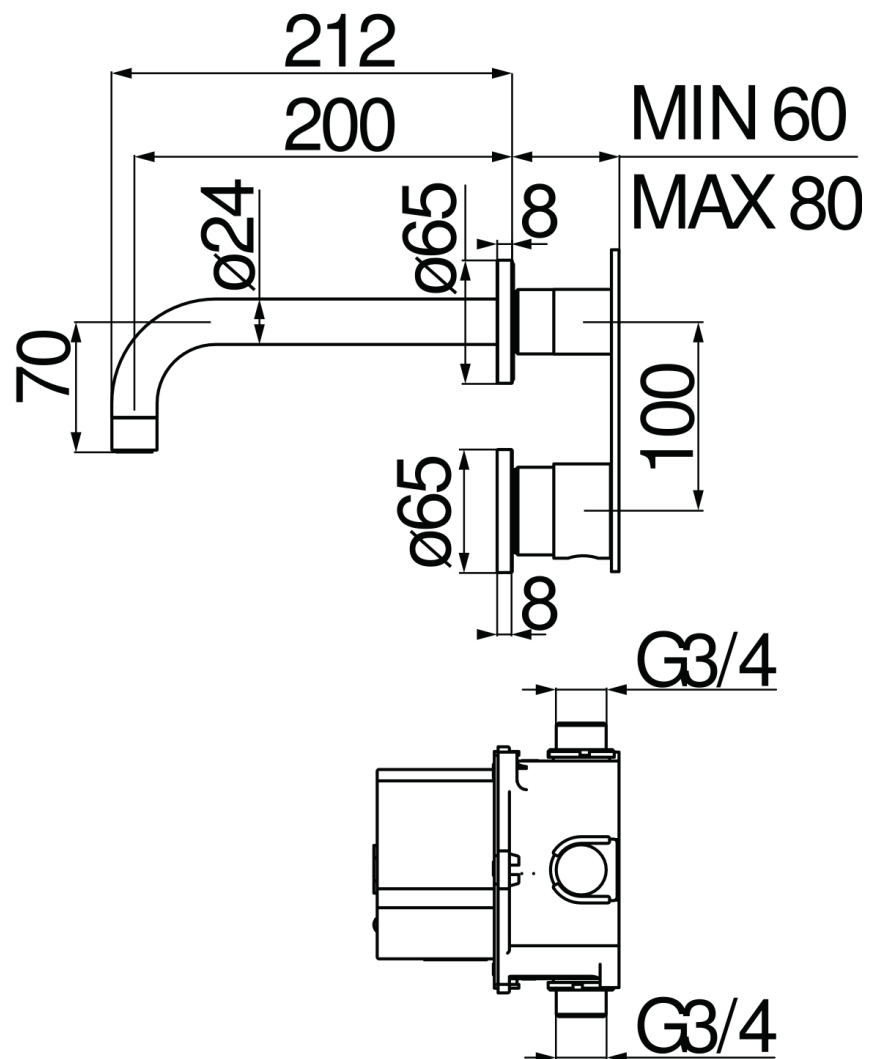

SPECIFICATIES

Infraroodbediening enkelvoudige wandkraan

Red canyon PVD

Anti-kalk beluchter M 22 x 1

Lengte 200 mm

Batterijvoeding

Zonder afvoer

Verpakking: 40,8 x 7 x 25,5 cm / 0,00728 m³ / 0,6 kg

FLOW RATE DIAGRAM: HOT/COLD WATER