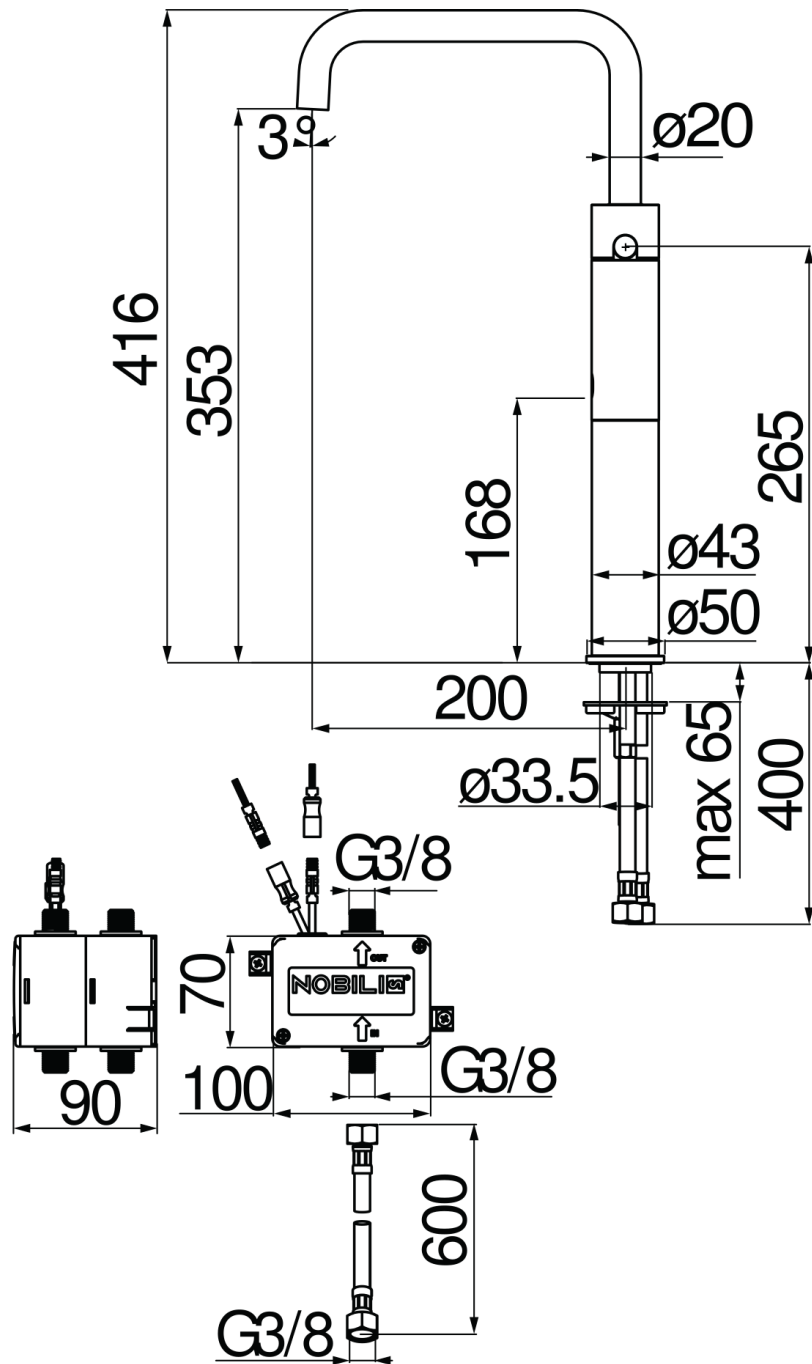

SPECIFICATIES

Infraroodbediening bassinkraan

Chrome

Antikalkbeluchter M 18 x 1, debiet 5 l/min

Draaibare uitloop

Batterijvoeding

Zonder afvoer, slangen rvs ø 3/8"

Verpakking: 56,5 x 29 x 7,1 cm / 0,01163 m³ / 4,13 kg

FLOW RATE DIAGRAM: HOT/COLD WATER

FLOW RATE DIAGRAM: MIXED WATER