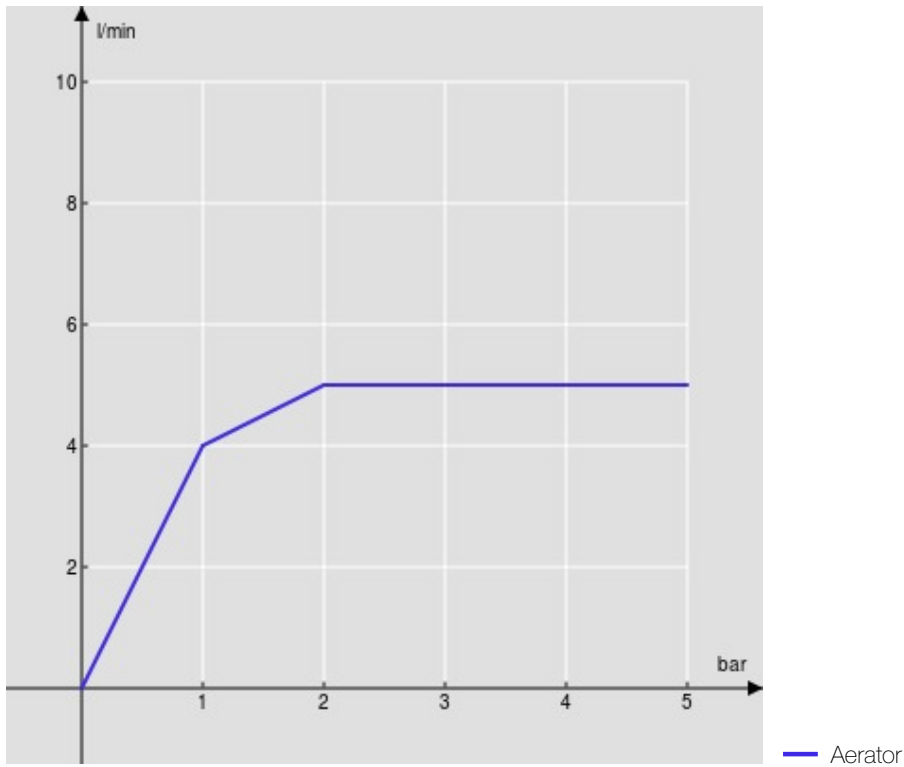

SPECIFICATIES

Infraroodbediening bassinkraan

Chrome

Antikalkbeluchter M 18 x 1, debiet 5 l/min

Draaibare uitloop

Batterijvoeding

Zonder afvoer, slangen rvs ø 3/8"

Verpakking: 56,5 x 29 x 7,1 cm / 0,01163 m³ / 4,13 kg

FLOW RATE DIAGRAM: HOT/COLD WATER

FLOW RATE DIAGRAM: MIXED WATER