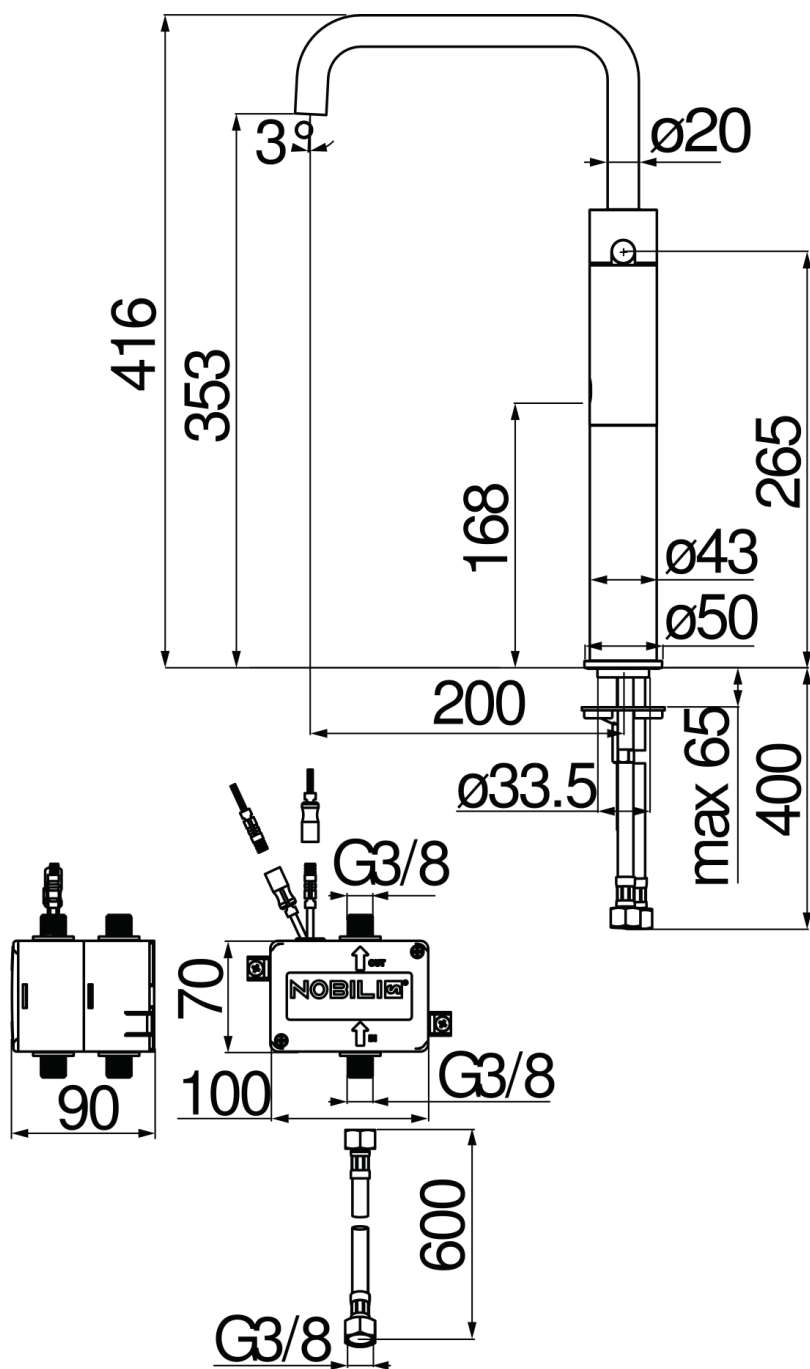

SPECIFICATIES

Infraroodbediening bassinkraan

Moon drop PVD

Antikalkbeluchter M 18 x 1, debiet 5 l/min

Draailbare uitloop

Batterijvoeding

Zonder afvoer, slangen rvs ø 3/8"

Verpakking: 56,5 x 29 x 7,1 cm / 0,01163 m³ / 4,13 kg

FLOW RATE DIAGRAM: HOT/COLD WATER

FLOW RATE DIAGRAM: MIXED WATER