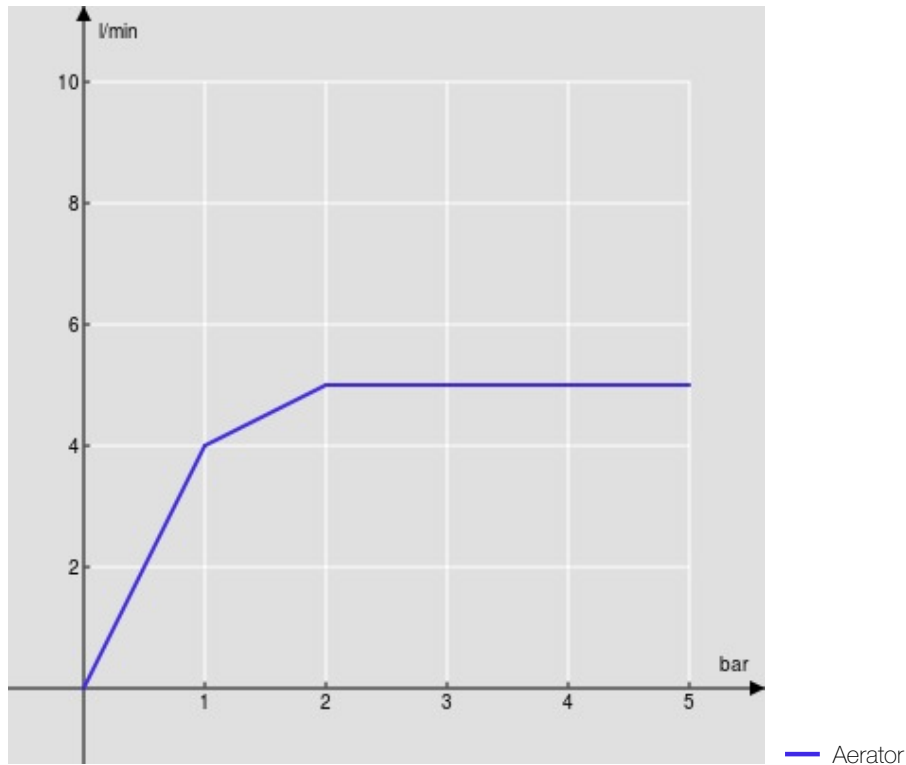

SPECIFICATIES

Infraroodbediening bassinkraan

Moon drop PVD

Antikalkbeluchter M 18 x 1, debiet 5 l/min

Draailbare uitloop

Batterijvoeding

Zonder afvoer, slangen rvs ø 3/8"

Verpakking: 56,5 x 29 x 7,1 cm / 0,01163 m³ / 4,13 kg

FLOW RATE DIAGRAM: HOT/COLD WATER

FLOW RATE DIAGRAM: MIXED WATER