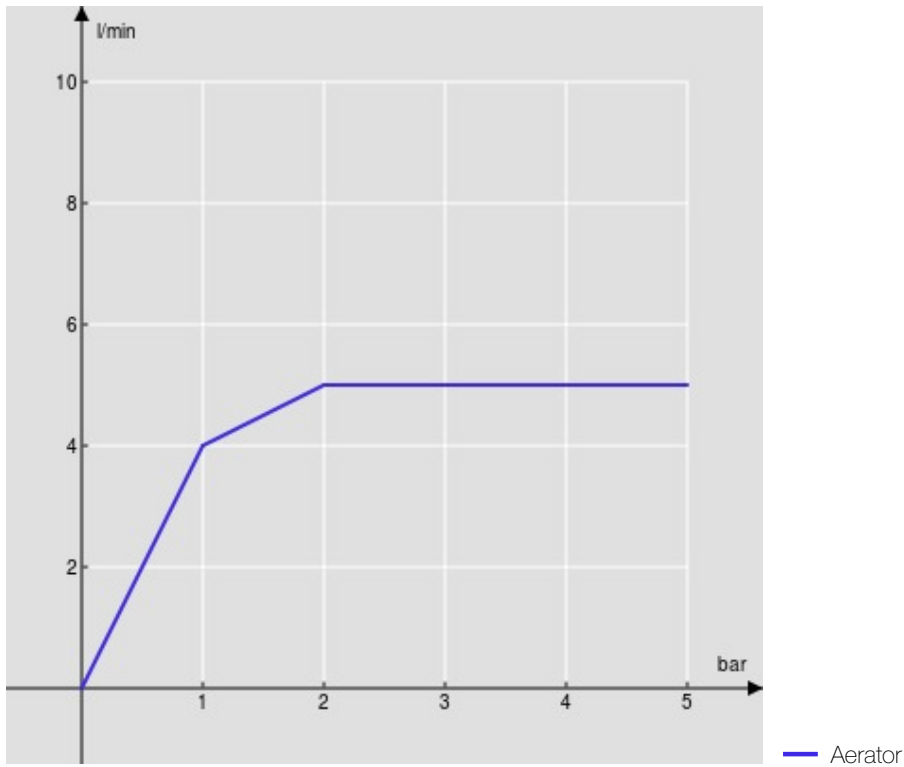

SPECIFICATIES

Infraroodbediening wandkraan

Chrome

Antikalkbeluchter M 18 x 1, debiet 5 l/min

Lengte uitloop 200 mm

Batterijvoeding

Zonder afvoer

Verpakking: 56,5 x 29 x 7,1 cm / 0,01163 m³ / 4,13 kg

FLOW RATE DIAGRAM: HOT/COLD WATER

FLOW RATE DIAGRAM: MIXED WATER