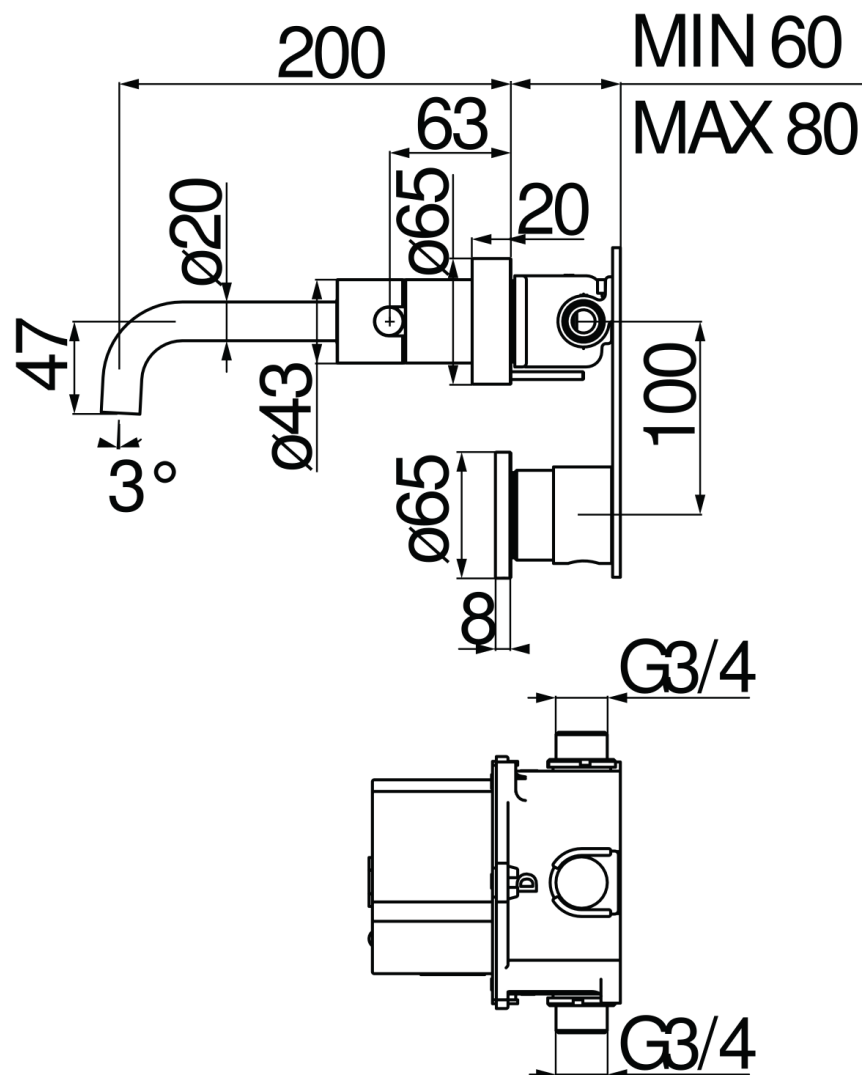

SPECIFICATIES

Infraroodbediening wandkraan

Chrome

Antikalkbeluchter M 18 x 1, debiet 5 l/min

Lengte uitloop 200 mm

Batterijvoeding

Zonder afvoer

Verpakking: 56,5 x 29 x 7,1 cm / 0,01163 m³ / 4,13 kg

FLOW RATE DIAGRAM: HOT/COLD WATER

FLOW RATE DIAGRAM: MIXED WATER