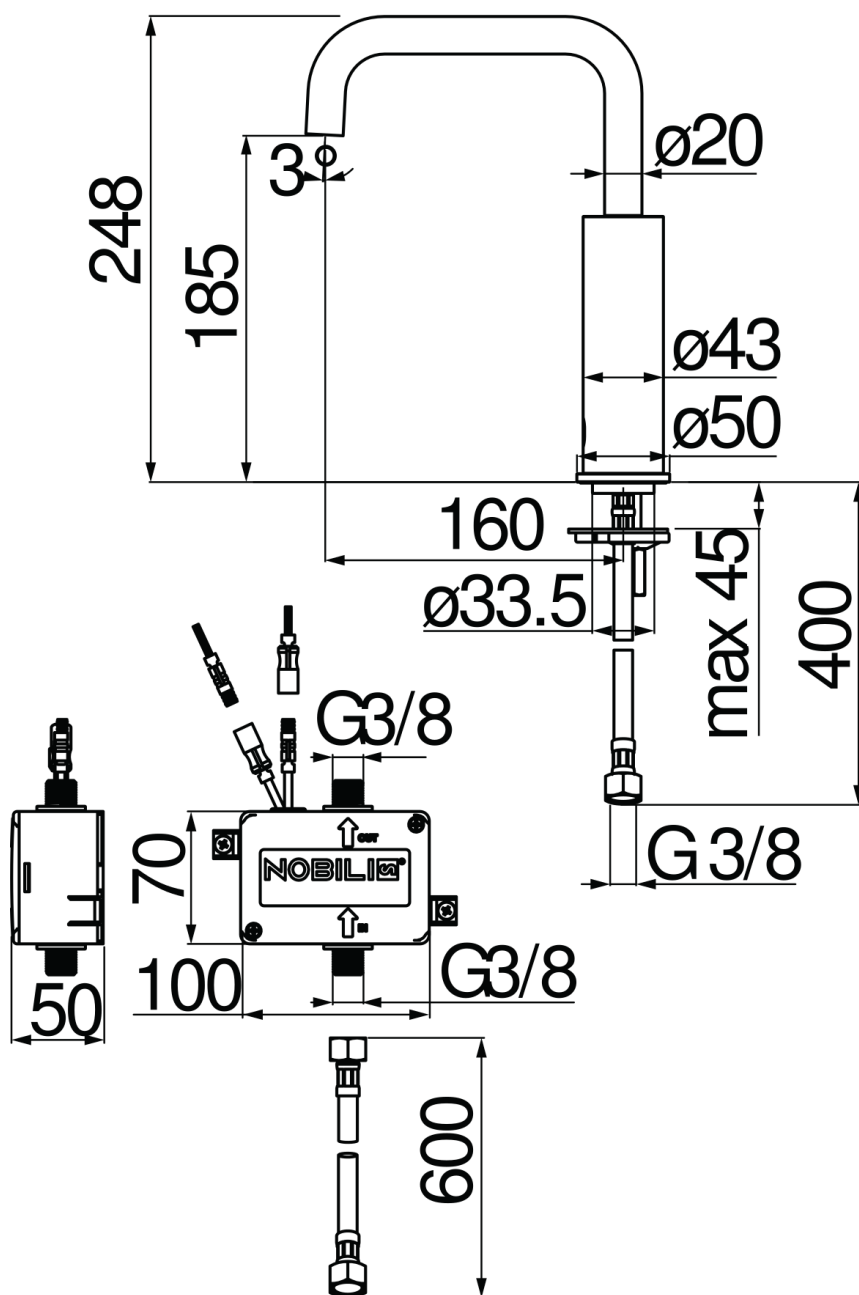

SPECIFICATIES

Infraroodbediening enkelvoudige waterkraan

Chrome

Antikalkbeluchter M 18 x 1, debiet 5 l/min

Batterijvoeding

Zonder afvoer, slangen rvs ø 3/8"

Verpakking: 56,5 x 29 x 7,1 cm / 0,01163 m³ / 4,13 kg

FLOW RATE DIAGRAM: MIXED WATER