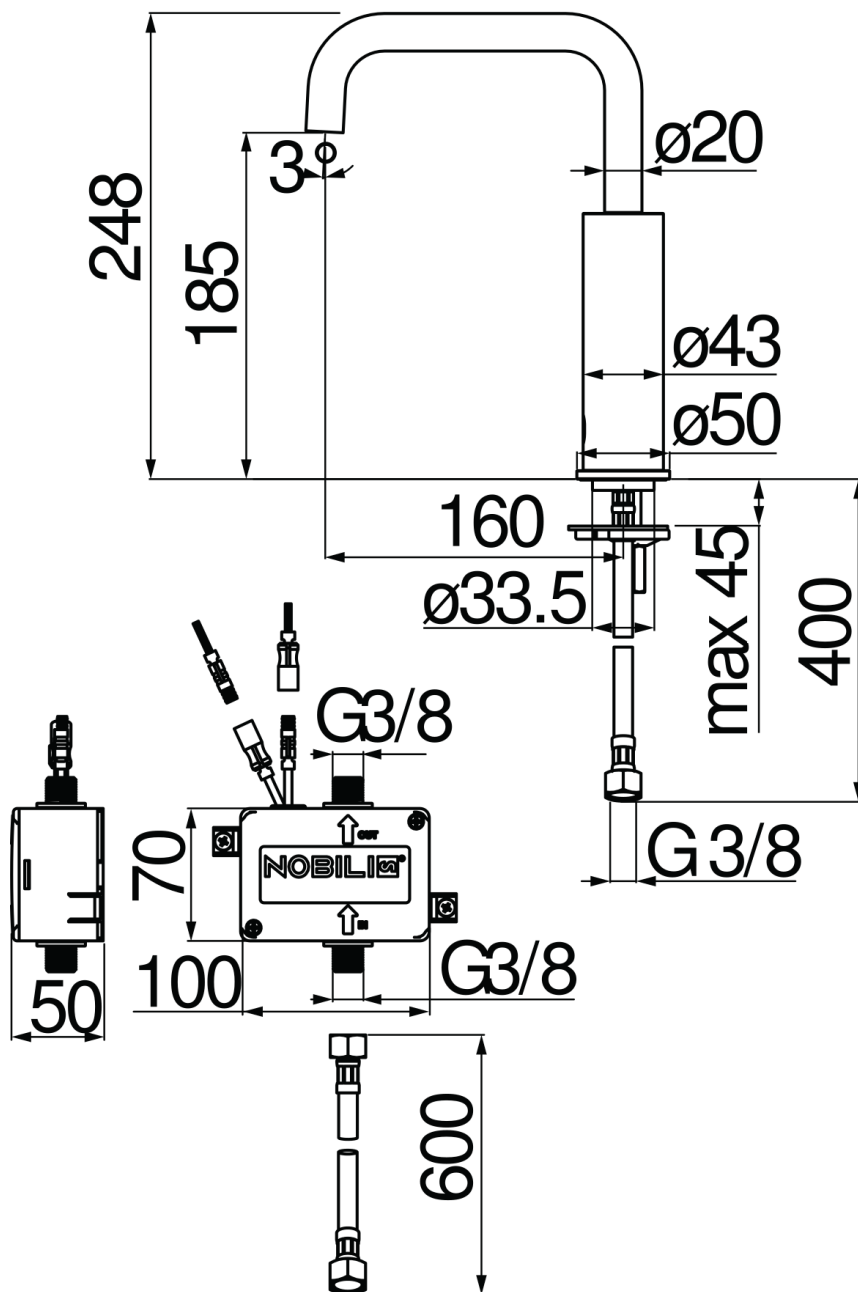

IMAGE NOT
AVAILABLE

SPECIFICATIES

Infraroodbediening enkelvoudige waterkraan

Inox

Antikalkbeluchter M 18 x 1, debiet 5 l/min

Batterijvoeding

Zonder afvoer, slangen rvs ø 3/8"

Verpakking: 56,5 x 29 x 7,1 cm / 0,01163 m³ / 4,13 kg

FLOW RATE DIAGRAM: MIXED WATER