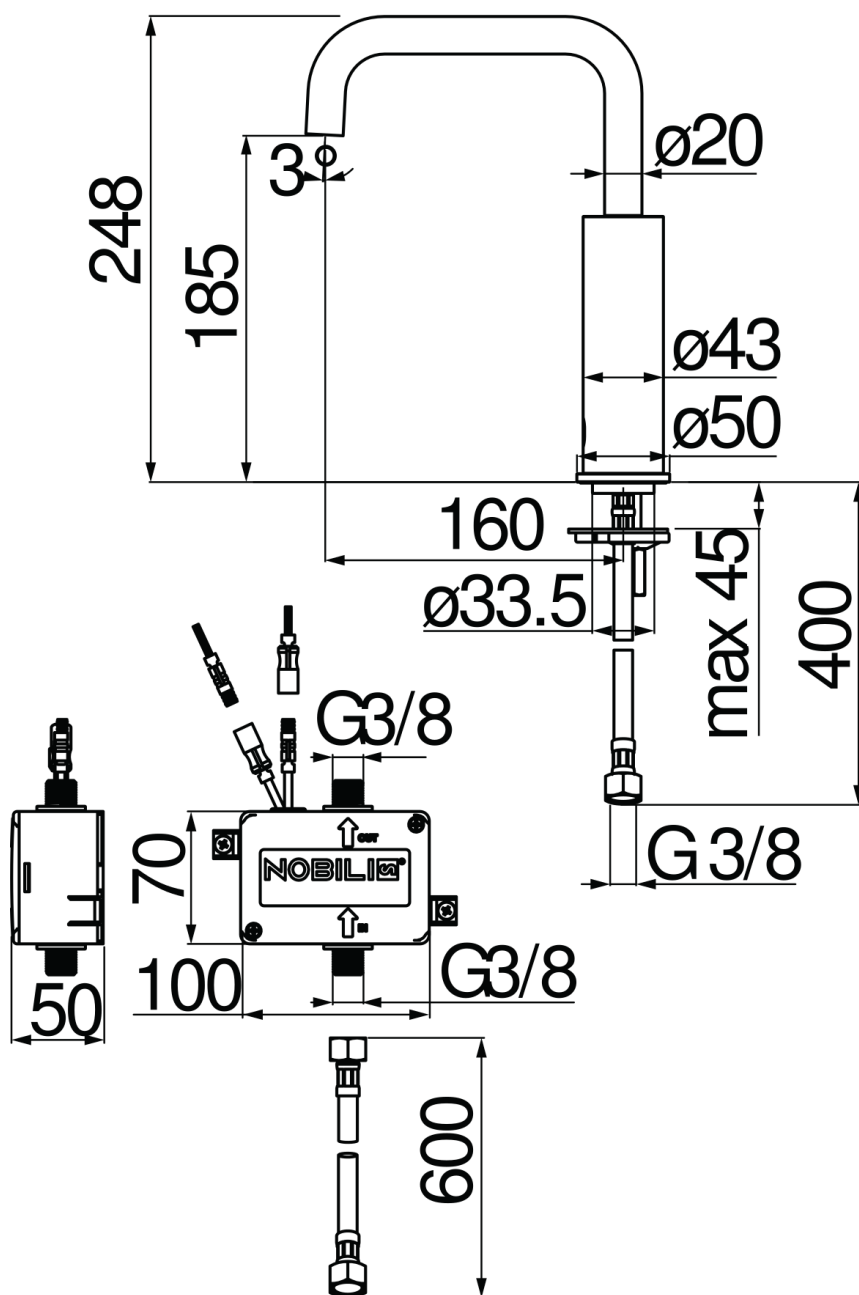

SPECIFICATIES

Infraroodbediening enkelvoudige waterkraan

Chocolate red PVD

Antikalkbeluchter M 18 x 1, debiet 5 l/min

Batterijvoeding

Zonder afvoer, slangen rvs ø 3/8"

Verpakking: 56,5 x 29 x 7,1 cm / 0,01163 m³ / 4,13 kg

FLOW RATE DIAGRAM: MIXED WATER