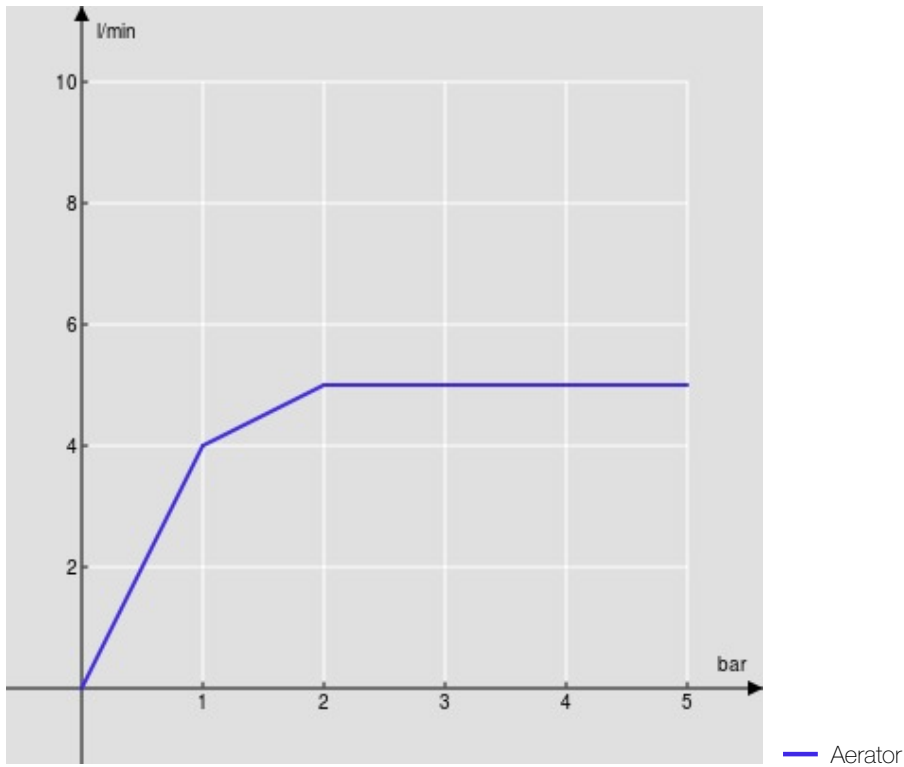

SPECIFICATIES

Infraroodbediening enkelvoudige bassinkraan

Chrome

Antikalkbeluchter M 18 x 1, debiet 5 l/min

Batterijvoeding

Zonder afvoer, slangen rvs ø 3/8"

Verpakking: 56,5 x 29 x 7,1 cm / 0,01163 m³ / 4,13 kg

FLOW RATE DIAGRAM: HOT/COLD WATER

FLOW RATE DIAGRAM: MIXED WATER