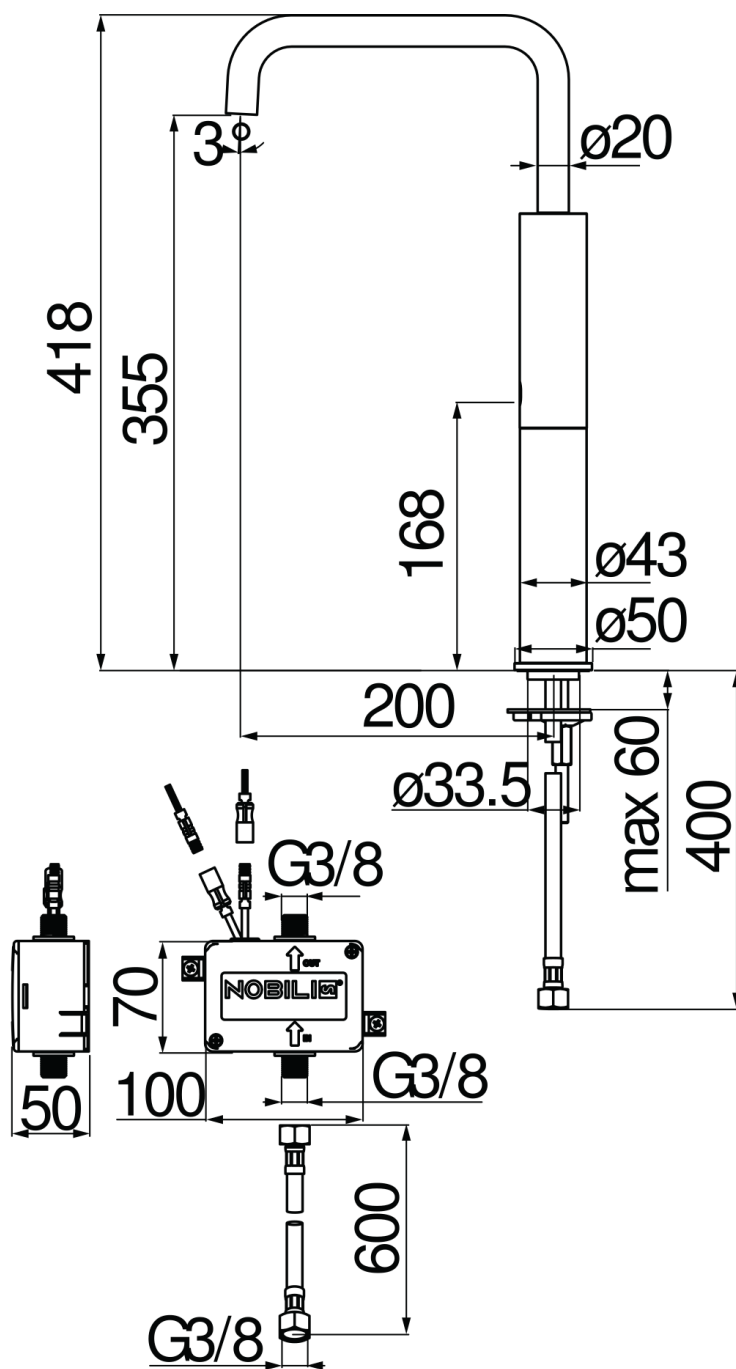

SPECIFICATIES

Infraroodbediening enkelvoudige bassinkraan

Chrome

Antikalkbeluchter M 18 x 1, debiet 5 l/min

Batterijvoeding

Zonder afvoer, slangen rvs ø 3/8"

Verpakking: 56,5 x 29 x 7,1 cm / 0,01163 m³ / 4,13 kg

FLOW RATE DIAGRAM: HOT/COLD WATER

FLOW RATE DIAGRAM: MIXED WATER