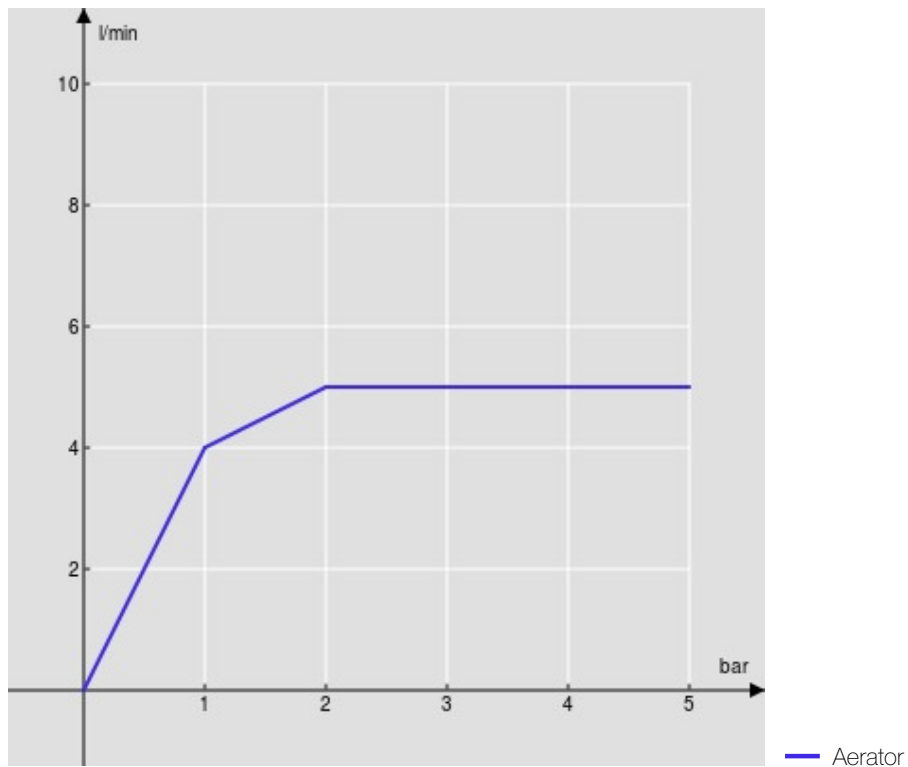

IMAGE NOT
AVAILABLE

SPECIFICATIES

Infraroodbediening enkelvoudige bassinkraan

Red canyon PVD

Antikalkbeluchter M 18 x 1, debiet 5 l/min

Batterijvoeding

Zonder afvoer, slangen rvs ø 3/8"

Verpakking: 56,5 x 29 x 7,1 cm / 0,01163 m³ / 4,13 kg

FLOW RATE DIAGRAM: HOT/COLD WATER

FLOW RATE DIAGRAM: MIXED WATER