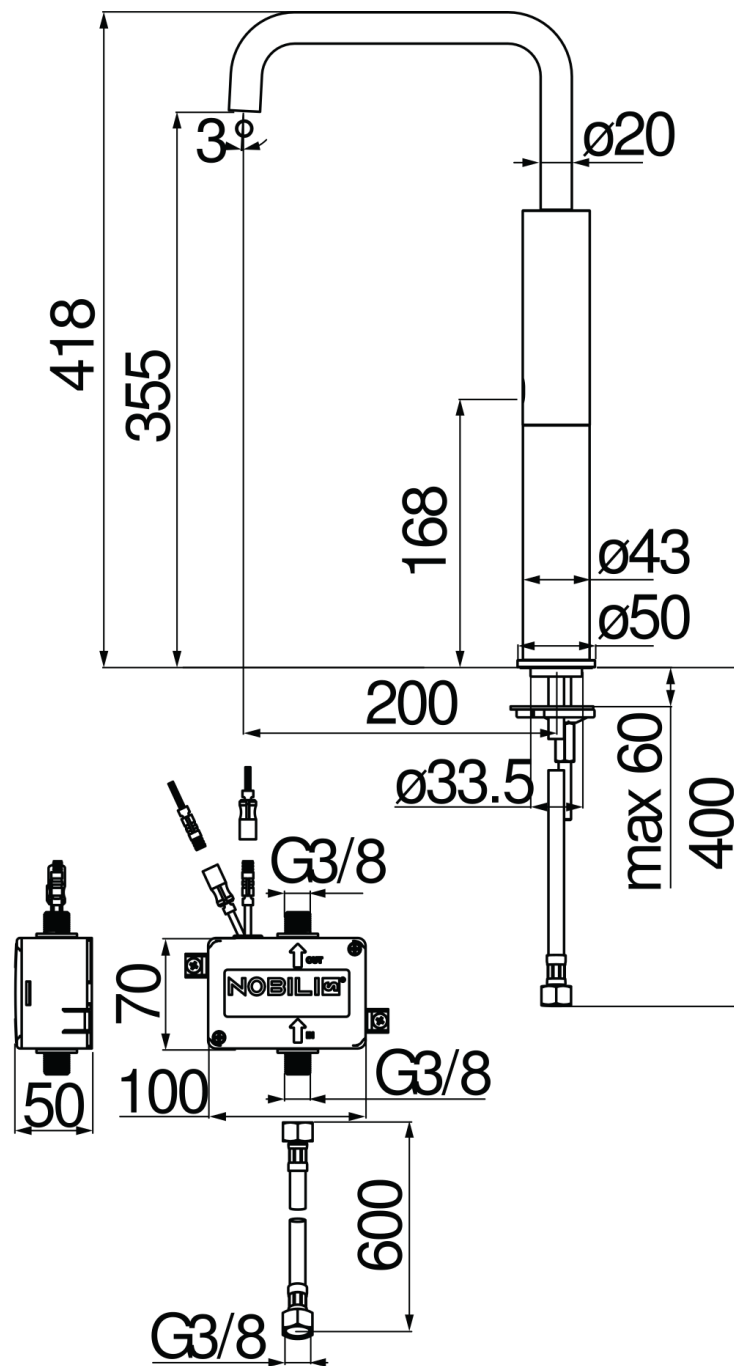

IMAGE NOT
AVAILABLE

SPECIFICATIES

Infraroodbediening enkelvoudige bassinkraan

Red canyon PVD

Antikalkbeluchter M 18 x 1, debiet 5 l/min

Batterijvoeding

Zonder afvoer, slangen rvs ø 3/8"

Verpakking: 56,5 x 29 x 7,1 cm / 0,01163 m³ / 4,13 kg

FLOW RATE DIAGRAM: HOT/COLD WATER

FLOW RATE DIAGRAM: MIXED WATER