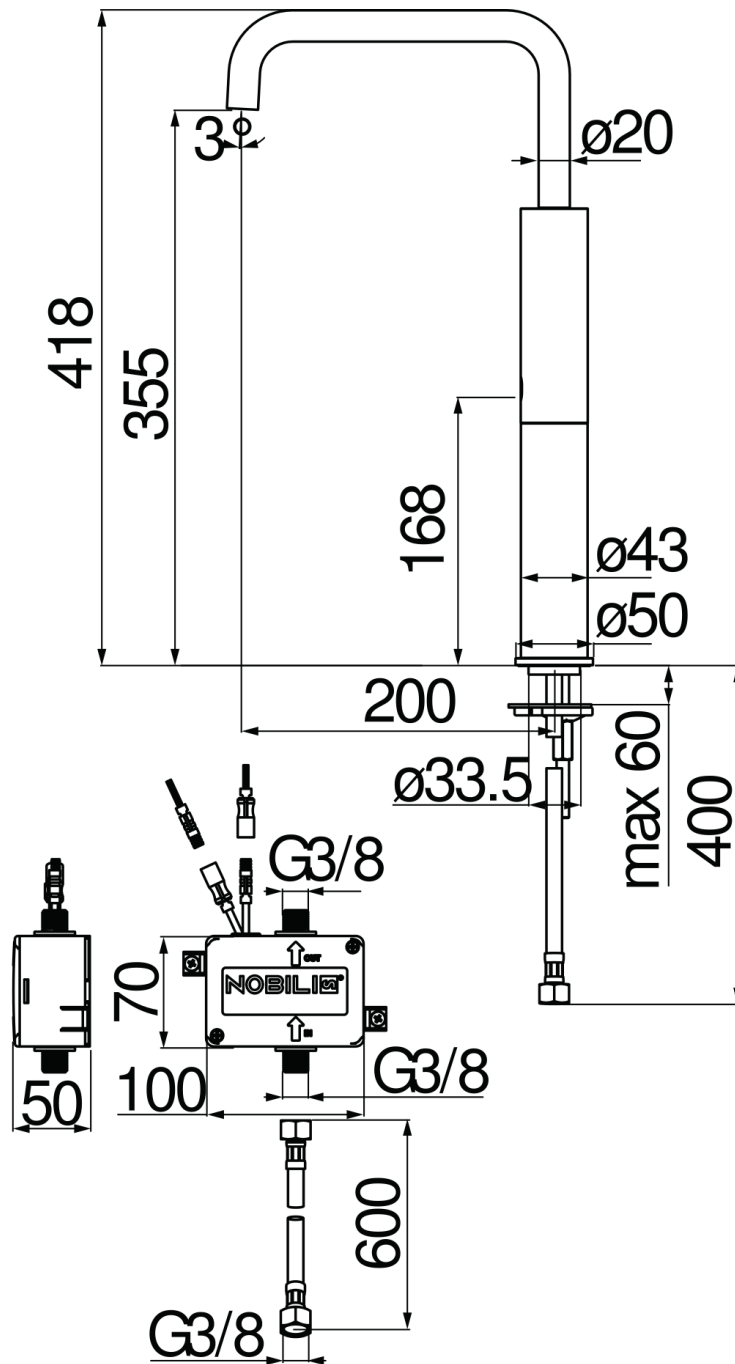

SPECIFICATIES

Infraroodbediening enkelvoudige bassinkraan

Chocolate red PVD

Antikalkbeluchter M 18 x 1, debiet 5 l/min

Batterijvoeding

Zonder afvoer, slangen rvs ø 3/8"

Verpakking: 56,5 x 29 x 7,1 cm / 0,01163 m³ / 4,13 kg

FLOW RATE DIAGRAM: HOT/COLD WATER

FLOW RATE DIAGRAM: MIXED WATER