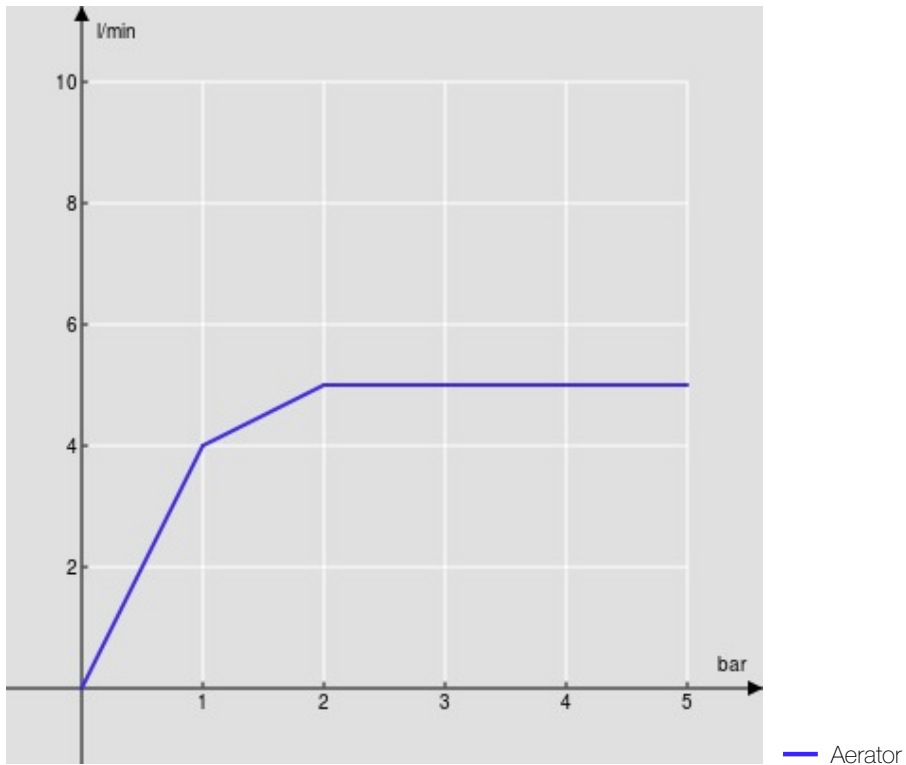

SPECIFICATIES

Infraroodbediening enkelvoudige bassinkraan

Chocolate red PVD

Antikalkbeluchter M 18 x 1, debiet 5 l/min

Batterijvoeding

Zonder afvoer, slangen rvs ø 3/8"

Verpakking: 56,5 x 29 x 7,1 cm / 0,01163 m³ / 4,13 kg

FLOW RATE DIAGRAM: HOT/COLD WATER

FLOW RATE DIAGRAM: MIXED WATER