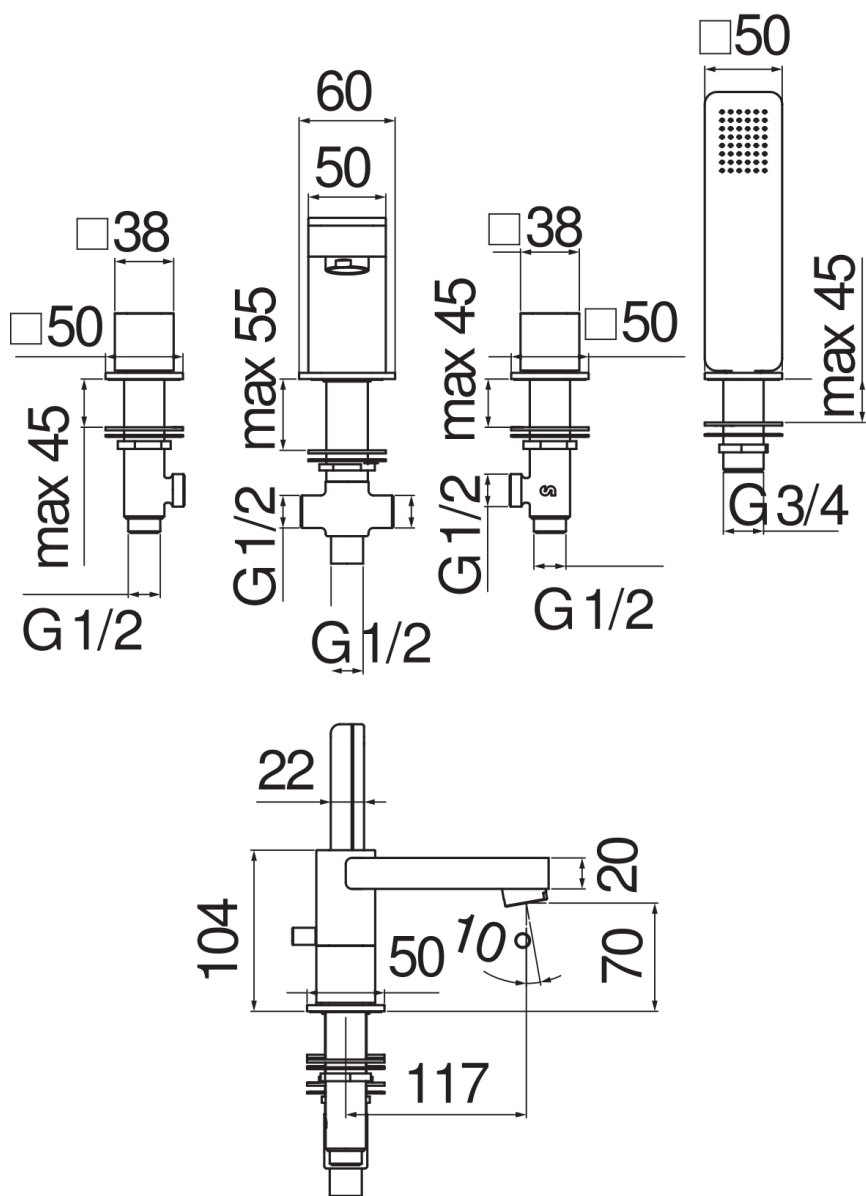

SPECIFICATIES

4-gats set badrand

Chrome

Anti-kalk beluchter M 28 x 1

Omsteller met automatische terugkeer

Uittrekbare 1-straals handdouche

Verpakking: 56,5 x 29 x 7,1 cm / 0,01163 m³ / 5,12 kg

FLOW RATE DIAGRAM: HOT/COLD WATER

FLOW RATE DIAGRAM: MIXED WATER