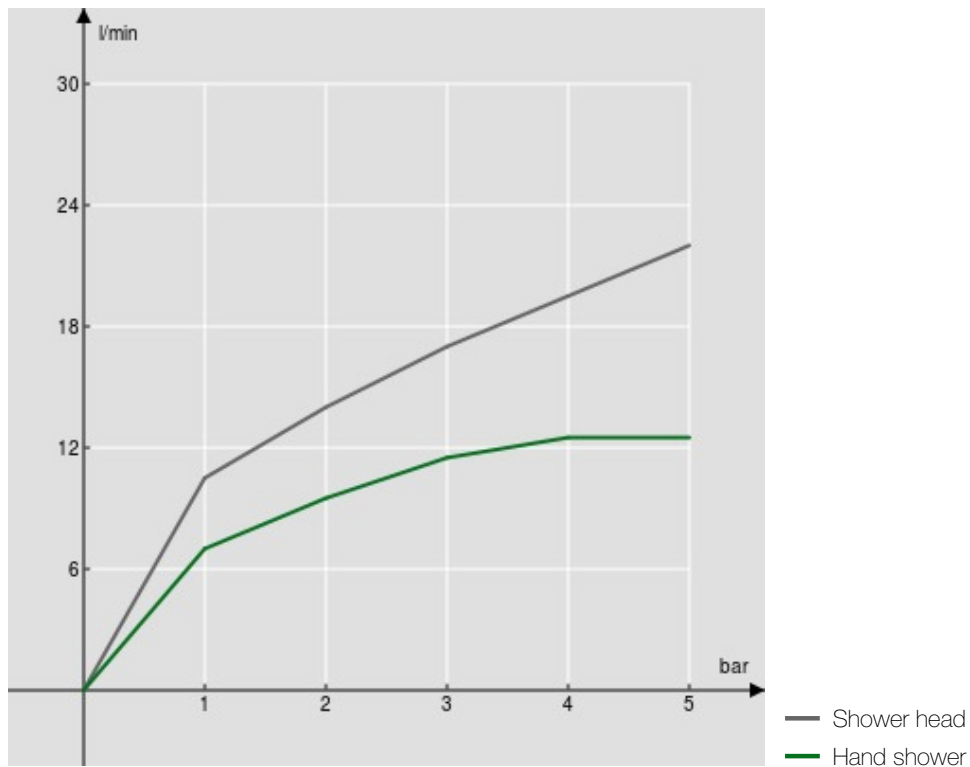

SPECIFICATIES

4-gats set badrand

Chrome

Anti-kalk beluchter M 28 x 1

Omsteller met automatische terugkeer

Uittrekbare 1-straals handdouche

Verpakking: 56,5 x 29 x 7,1 cm / 0,01163 m³ / 5,12 kg

FLOW RATE DIAGRAM: HOT/COLD WATER

FLOW RATE DIAGRAM: MIXED WATER