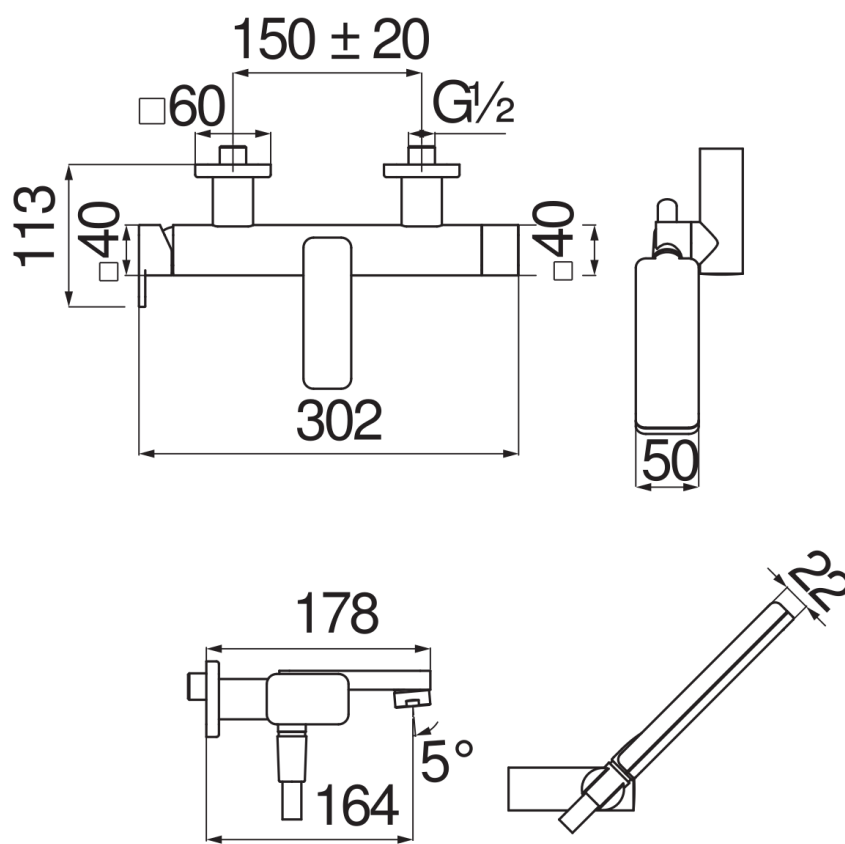

SPECIFICATIES

Opbouw-eengreepskraan met doucheset

Chrome

Anti-kalk beluchter M 24 x 1

Draaibare handdouchehouder

Slang 150 cm en 1-straals handdouche

Debietbegrenzer met rem op 50%

Verpakking: 37,1 x 23,7 x 11 cm / 0,00967 m<sup>3</sup> / 5,15 kg

CERTIFICERINGEN

FLOW RATE DIAGRAM: HOT/COLD WATER

FLOW RATE DIAGRAM: MIXED WATER