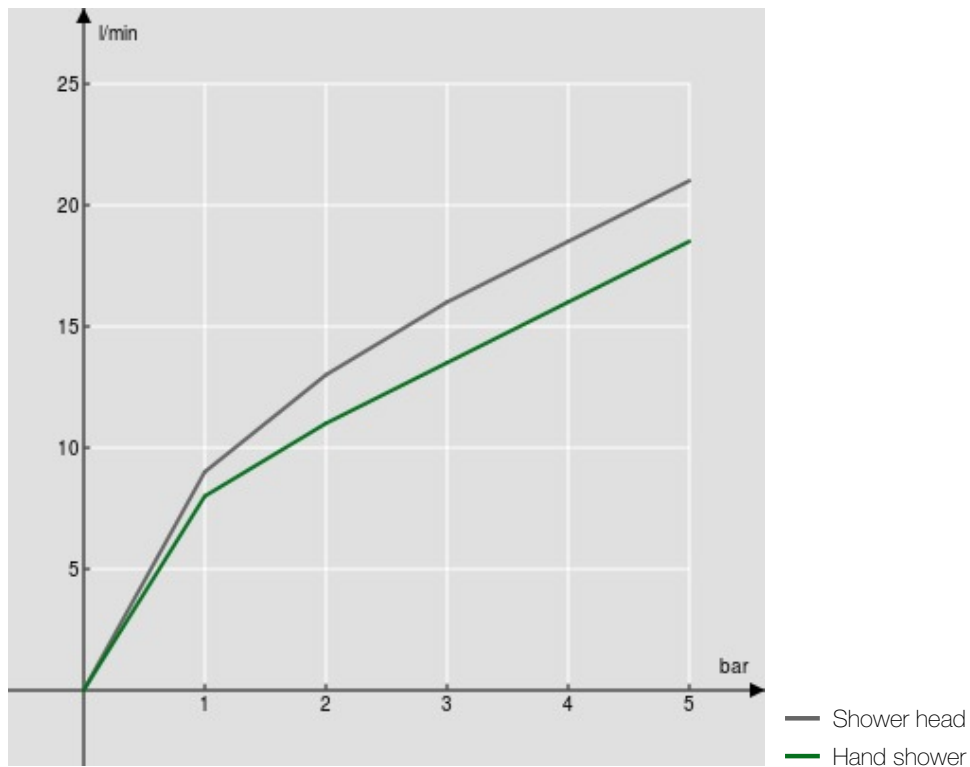

SPECIFICATIES

Eengreeps opbouwkraan

Chrome

Hoofddouche met kogelgewricht  $\varnothing$  200 mm abs

Omsteller met automatische terugkeer

Glijdende en draaibare handdouchehouder

Slang 150 cm en 4-straals handdouche

Debietbegrenzer met rem op 50%

Verpakking: 117 x 42 x 8,5 cm / 0,04177 m<sup>3</sup> / 6,67 kg

FLOW RATE DIAGRAM: HOT/COLD WATER

FLOW RATE DIAGRAM: MIXED WATER