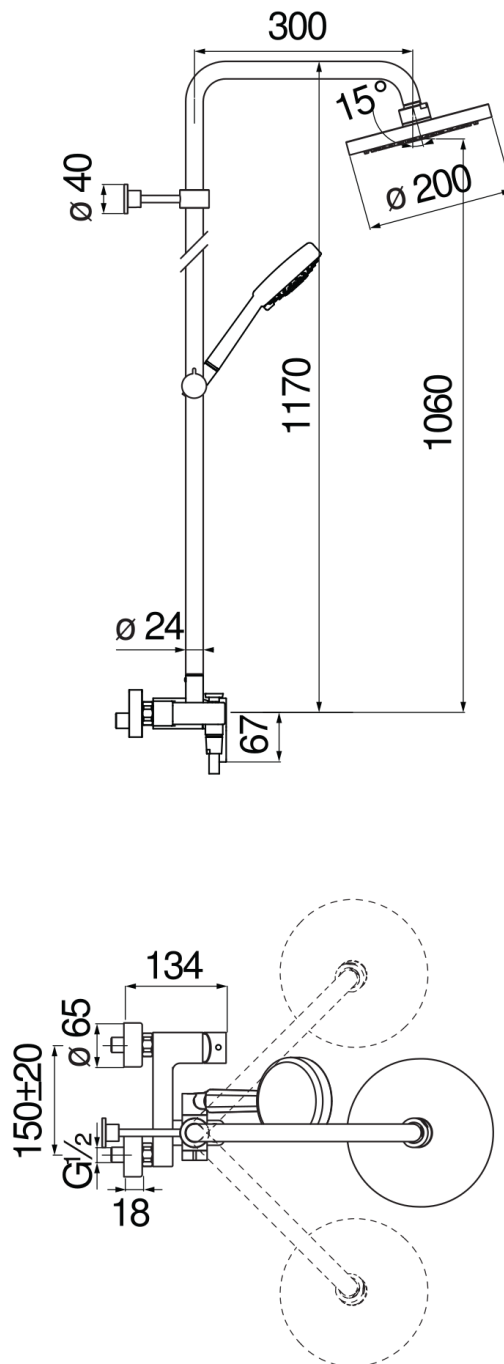

SPECIFICATIES

Eengreeps opbouwkraan

Chrome

Hoofddouche met kogelgewricht  $\varnothing$  200 mm abs

Omsteller met automatische terugkeer

Glijdende en draaibare handdouchehouder

Slang 150 cm en 4-straals handdouche

Debietbegrenzer met rem op 50%

Verpakking: 117 x 42 x 8,5 cm / 0,04177 m<sup>3</sup> / 6,67 kg

FLOW RATE DIAGRAM: HOT/COLD WATER

FLOW RATE DIAGRAM: MIXED WATER