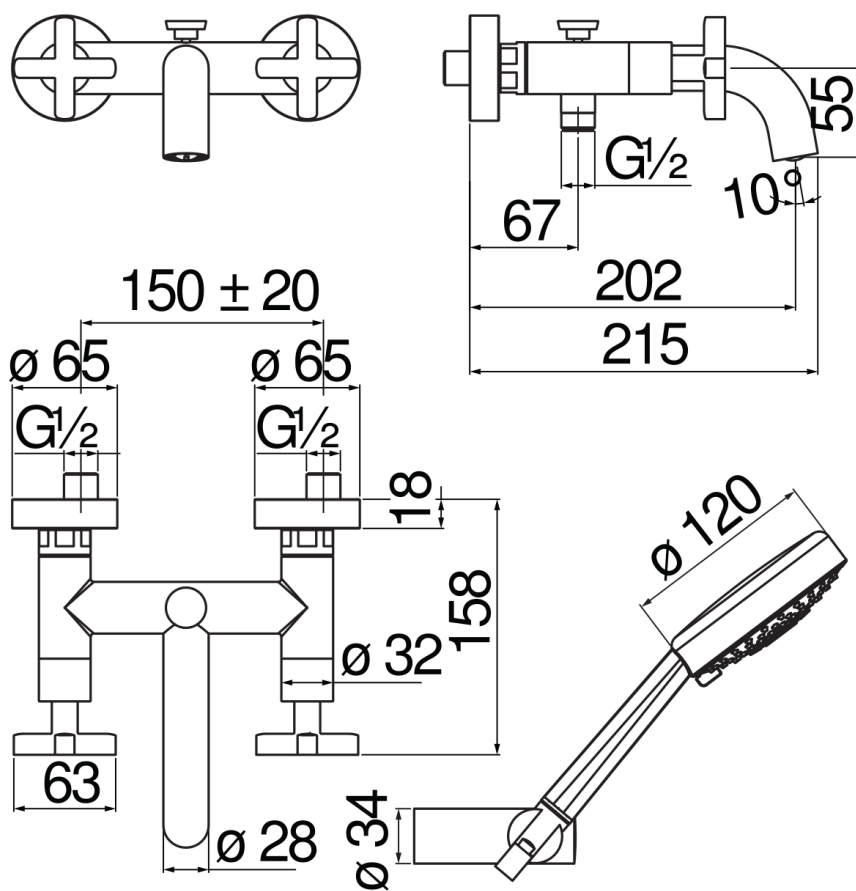

SPECIFICATIES

Opbouwgroep met doucheset

Velvet black

Anti-kalk beluchter M 24 x 1

Omsteller met automatische terugkeer

Draaibare handdouchehouder

Slang 150 cm en 4-straals handdouche

Verpakking: 38,5 x 24 x 13,9 cm / 0,012843 m<sup>3</sup> / 3,3 kg

FLOW RATE DIAGRAM: HOT/COLD WATER

FLOW RATE DIAGRAM: MIXED WATER