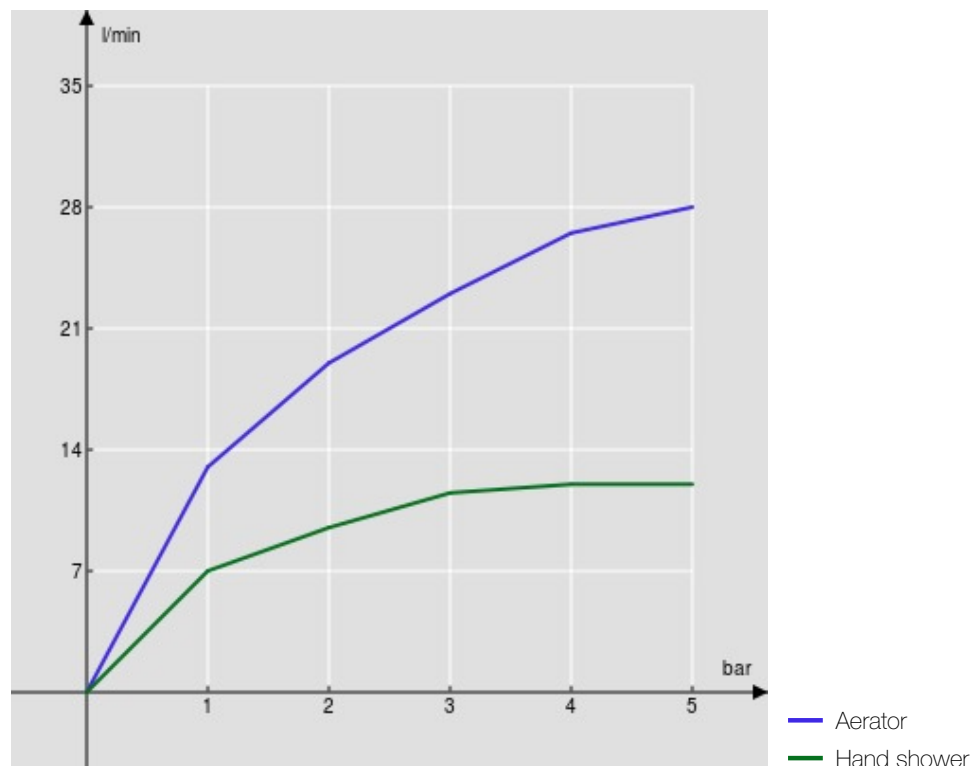

SPECIFICATIES

Opbouwgroep met doucheset

Velvet black

Anti-kalk beluchter M 24 x 1

Omsteller met automatische terugkeer

Draaibare handdouchehouder

Slang 150 cm en 4-straals handdouche

Verpakking: 38,5 x 24 x 13,9 cm / 0,012843 m<sup>3</sup> / 3,3 kg

FLOW RATE DIAGRAM: HOT/COLD WATER

FLOW RATE DIAGRAM: MIXED WATER