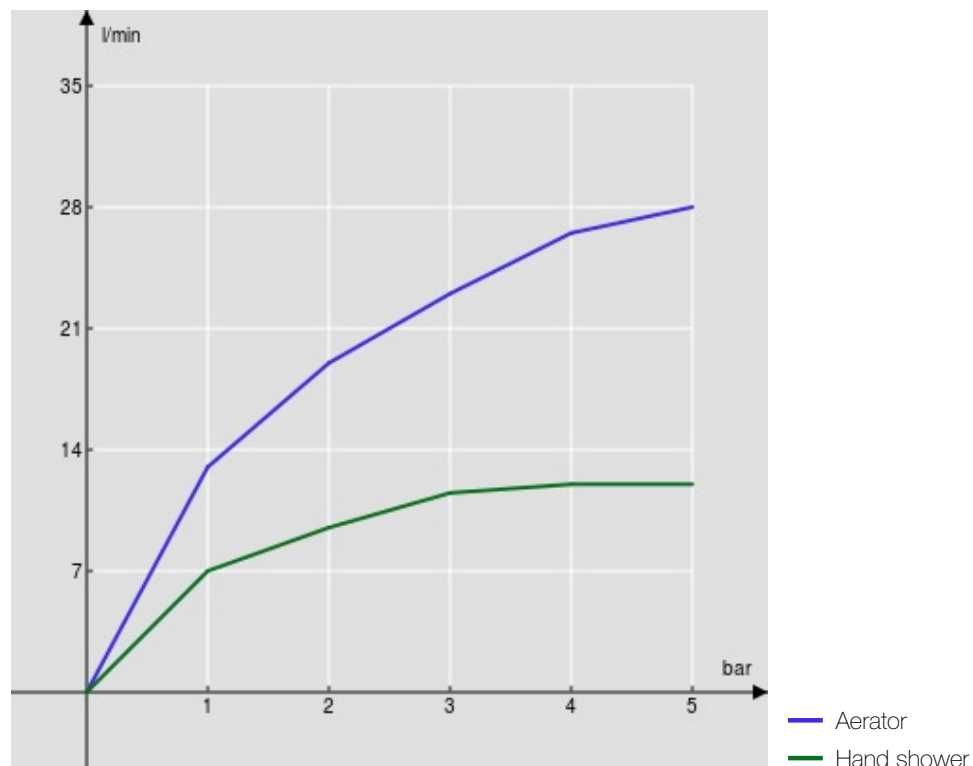

SPECIFICATIES

Opbouwgroep met doucheset

Chrome

Anti-kalk beluchter M 24 x 1

Omsteller met automatische terugkeer

Slang 150 cm en 4-straals handdouche

Verpakking: 38,5 x 24 x 13,9 cm / 0,012843 m³ / 2,96 kg

FLOW RATE DIAGRAM: HOT/COLD WATER

FLOW RATE DIAGRAM: MIXED WATER