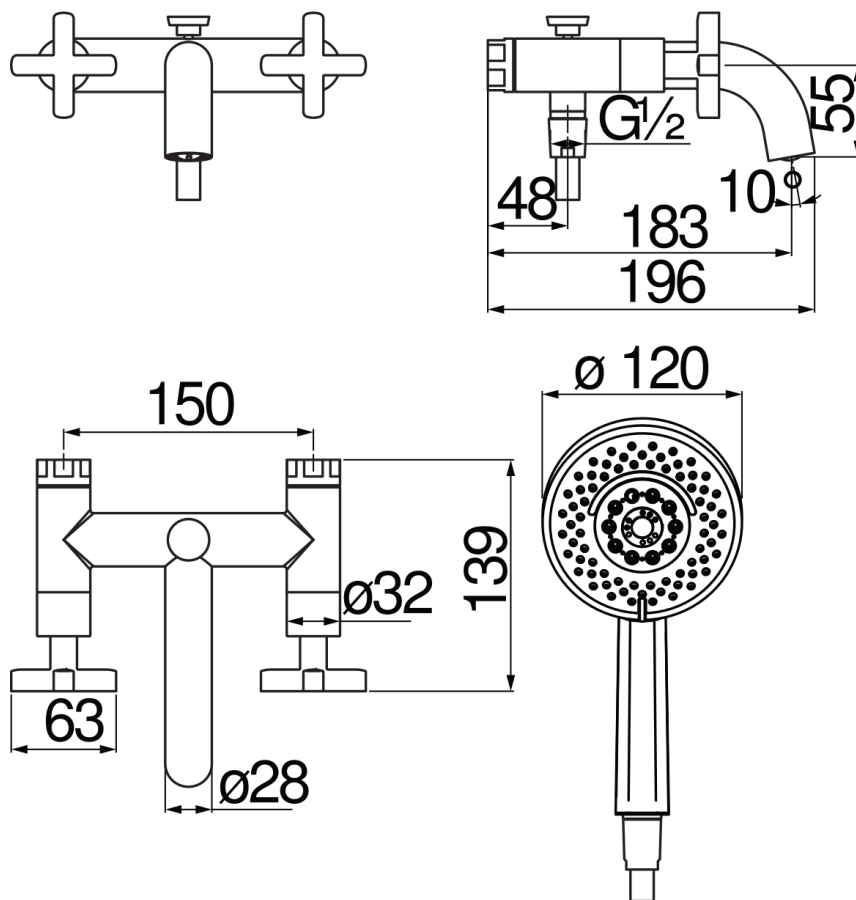

SPECIFICATIES

Opbouwgroep met doucheset

Chrome

Anti-kalk beluchter M 24 x 1

Omsteller met automatische terugkeer

Slang 150 cm en 4-straals handdouche

Verpakking: 38,5 x 24 x 13,9 cm / 0,012843 m³ / 2,96 kg

FLOW RATE DIAGRAM: HOT/COLD WATER

FLOW RATE DIAGRAM: MIXED WATER