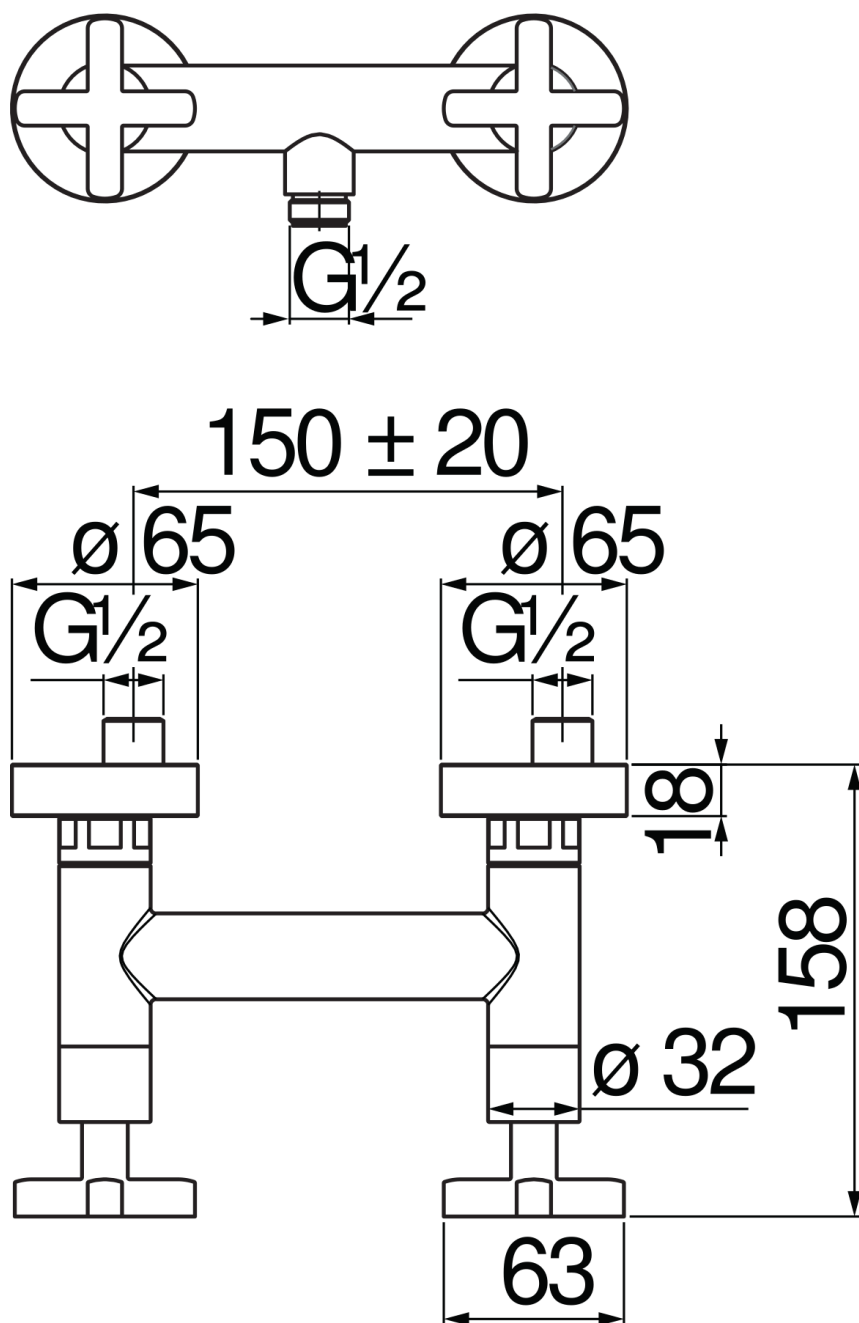

SPECIFICATIES

Opbouw tweegreepskraan

Velvet black

Uitgang ø 1/2"

Verpakking: 32 x 16,5 x 7 cm / 0,003696 m<sup>3</sup> / 2,065 kg

FLOW RATE DIAGRAM: HOT/COLD WATER

FLOW RATE DIAGRAM: MIXED WATER