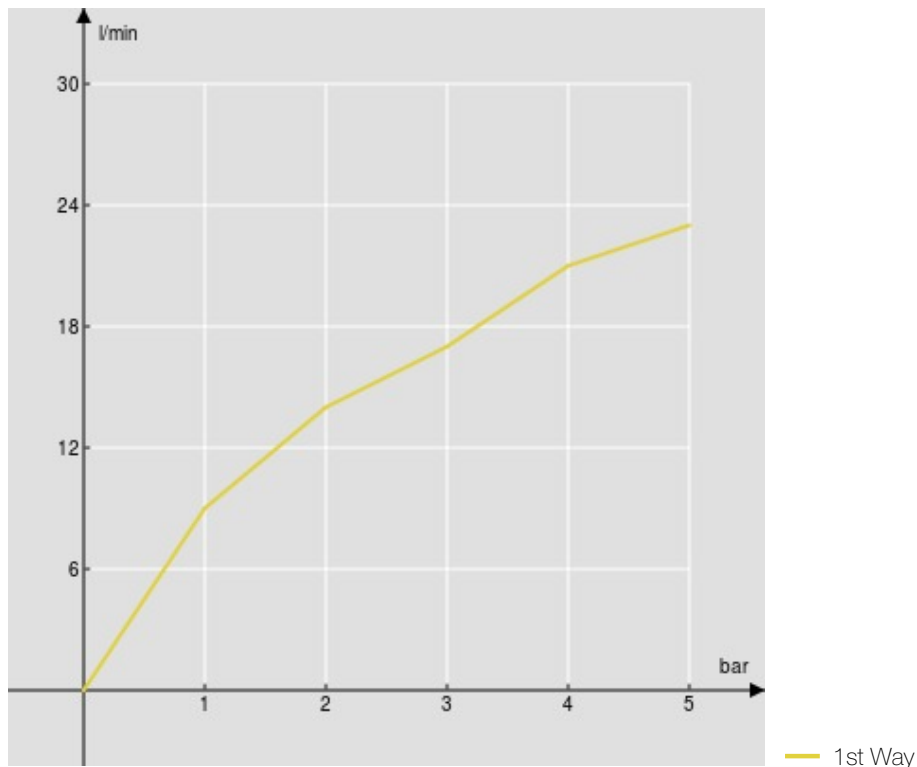

SPECIFICATIES

Opbouw tweegreepskraan

Velvet black

Uitgang ø 1/2"

Verpakking: 32 x 16,5 x 7 cm / 0,003696 m<sup>3</sup> / 2,065 kg

FLOW RATE DIAGRAM: HOT/COLD WATER

FLOW RATE DIAGRAM: MIXED WATER