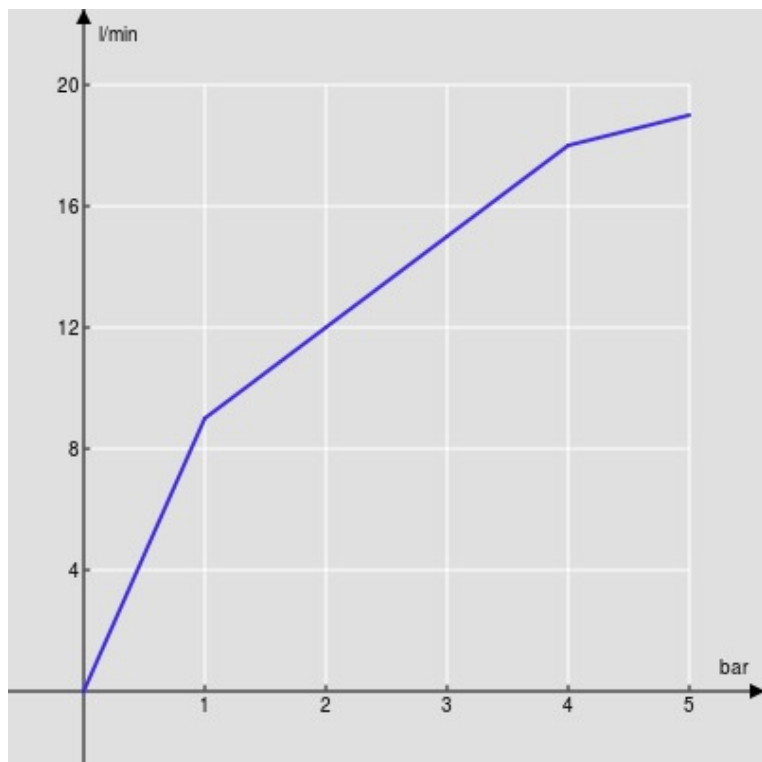

SPECIFICATIES

Buitendeel 3-gats muurset met lange uitloop

Velvet black

Anti-kalk beluchter M 18,5 x 1

Lengte uitloop min 175 - max 205 mm

Zonder afvoer

Verpakking: 41 x 21 x 7 cm / 0,006027 m<sup>3</sup> / 2,468 kg

FLOW RATE DIAGRAM: HOT/COLD WATER

— Aerator

FLOW RATE DIAGRAM: MIXED WATER

— Aerator