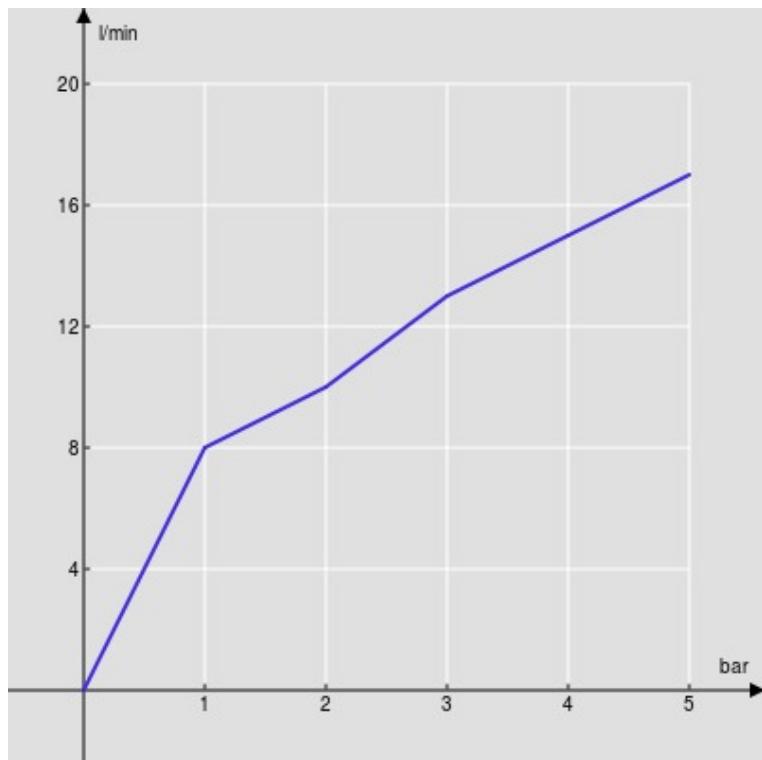

SPECIFICATIES

Buitendeel 3-gats muurset met lange uitloop

Velvet black

Anti-kalk beluchter M 18,5 x 1

Lengte uitloop min 175 - max 205 mm

Zonder afvoer

Verpakking: 41 x 21 x 7 cm / 0,006027 m<sup>3</sup> / 2,468 kg

FLOW RATE DIAGRAM: HOT/COLD WATER

— Aerator

FLOW RATE DIAGRAM: MIXED WATER

— Aerator