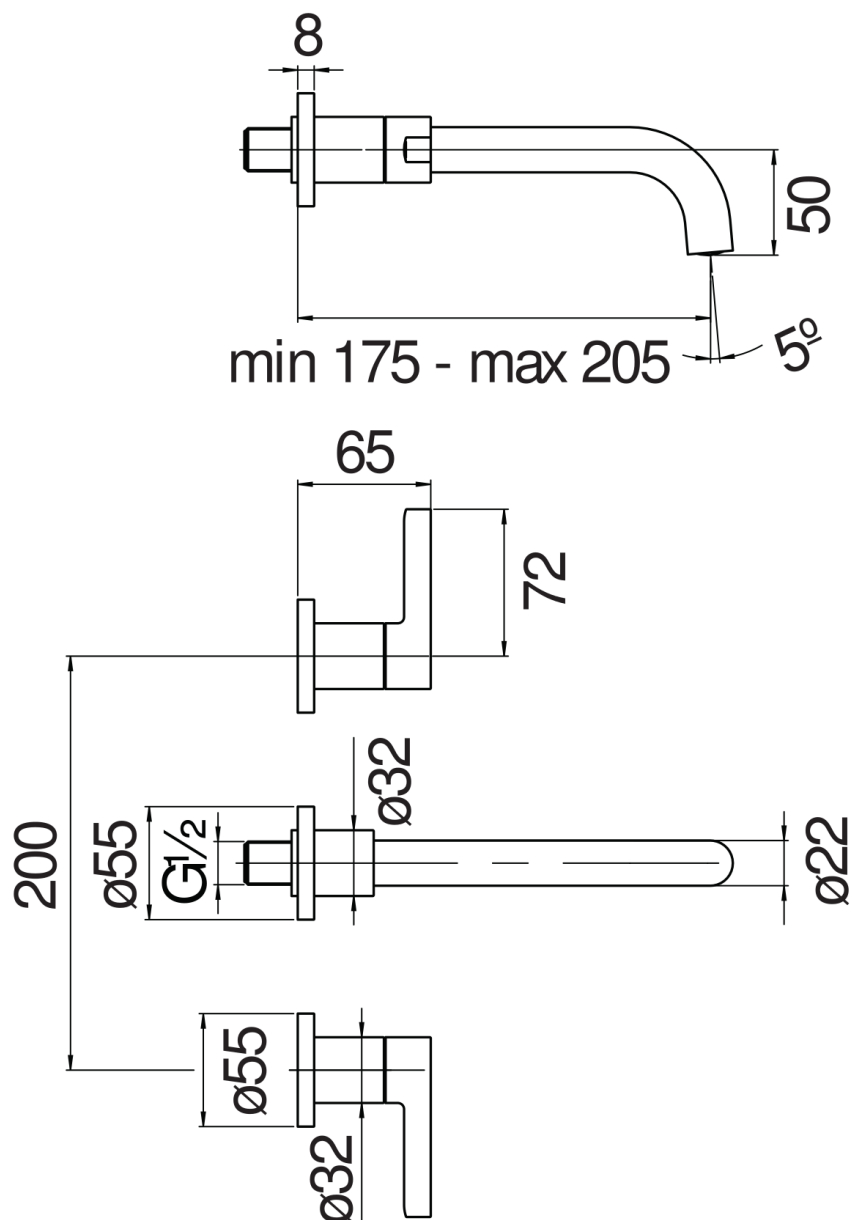

SPECIFICATIES

Buitendeel 3-gats muurset met lange uitloop

Velvet black

Anti-kalk beluchter M 18,5 x 1

Lengte uitloop min 175 - max 205 mm

Zonder afvoer

Verpakking: 41 x 21 x 7 cm / 0,006027 m<sup>3</sup> / 2,468 kg

FLOW RATE DIAGRAM: HOT/COLD WATER

— Aerator

FLOW RATE DIAGRAM: MIXED WATER

— Aerator