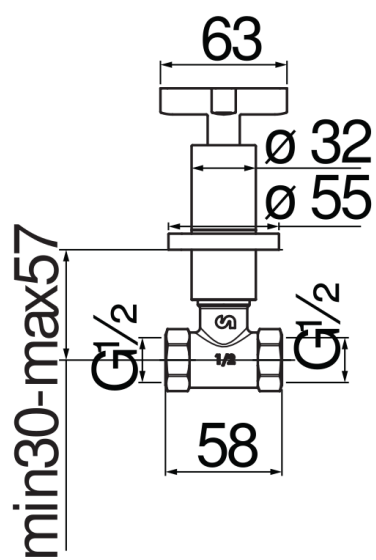

SPECIFICATIES

Twee inbouw-stopkranen

Velvet black

2-weg ingang

Uitgangen ø 1/2"

Verpakking: 41,2 x 16,4 x 7,1 cm / 0,004797 m³ / 1,4 kg

FLOW RATE DIAGRAM: HOT/COLD WATER