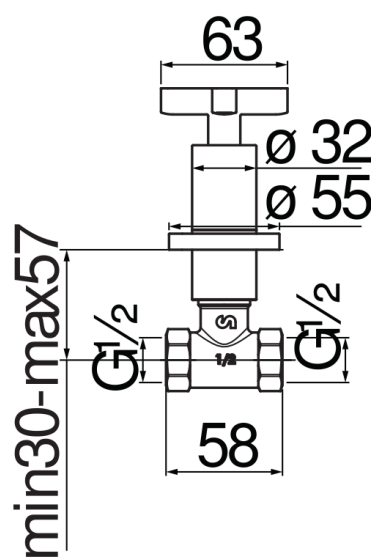

SPECIFICATIES

Twee inbouw-stopkranen

Velvet black

2-weg ingang

Uitgangen ø 1/2"

Verpakking: 41,2 x 16,4 x 7,1 cm / 0,004797 m³ / 1,4 kg

FLOW RATE DIAGRAM: HOT/COLD WATER