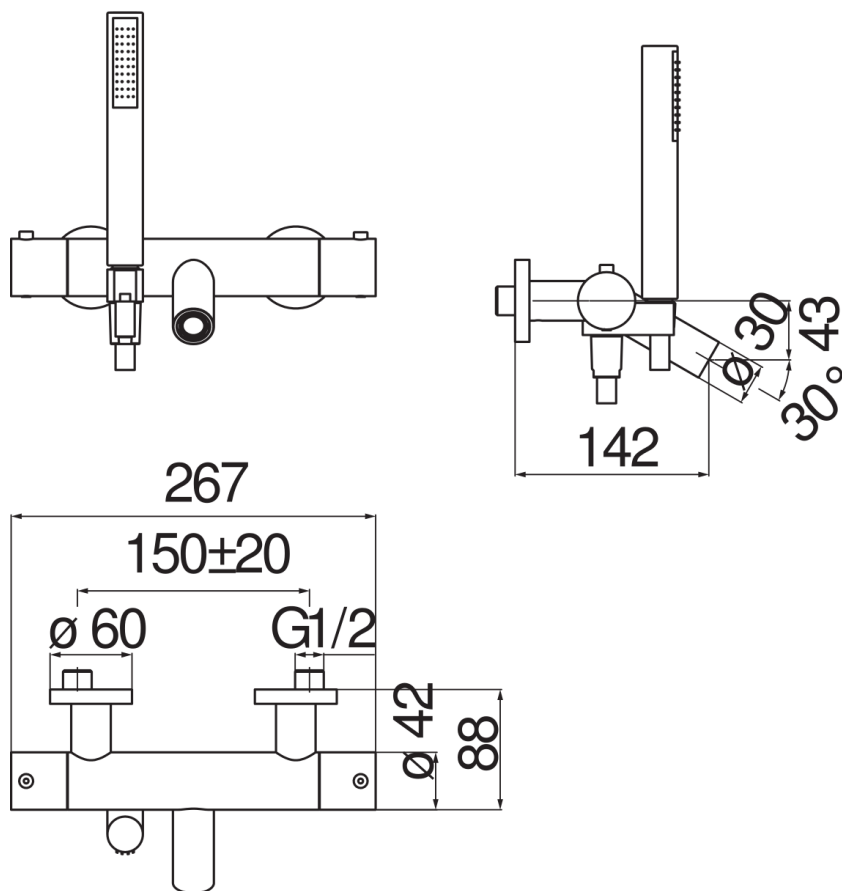

SPECIFICATIES

Opbouw-thermostaatkraan met doucheset

Chrome

Veiligheidsblokkering op 38° C

Keerkleppen

Anti-kalk beluchter M 24 x 1

Vaste handdouchehouder

Slang 150 cm en 1-straals handdouche

Verpakking: 41 x 21 x 7 cm / 0,00603 m<sup>3</sup> / 2,29 kg

CERTIFICERINGEN

BELGAQUA

FLOW RATE DIAGRAM: HOT/COLD WATER

FLOW RATE DIAGRAM: MIXED WATER