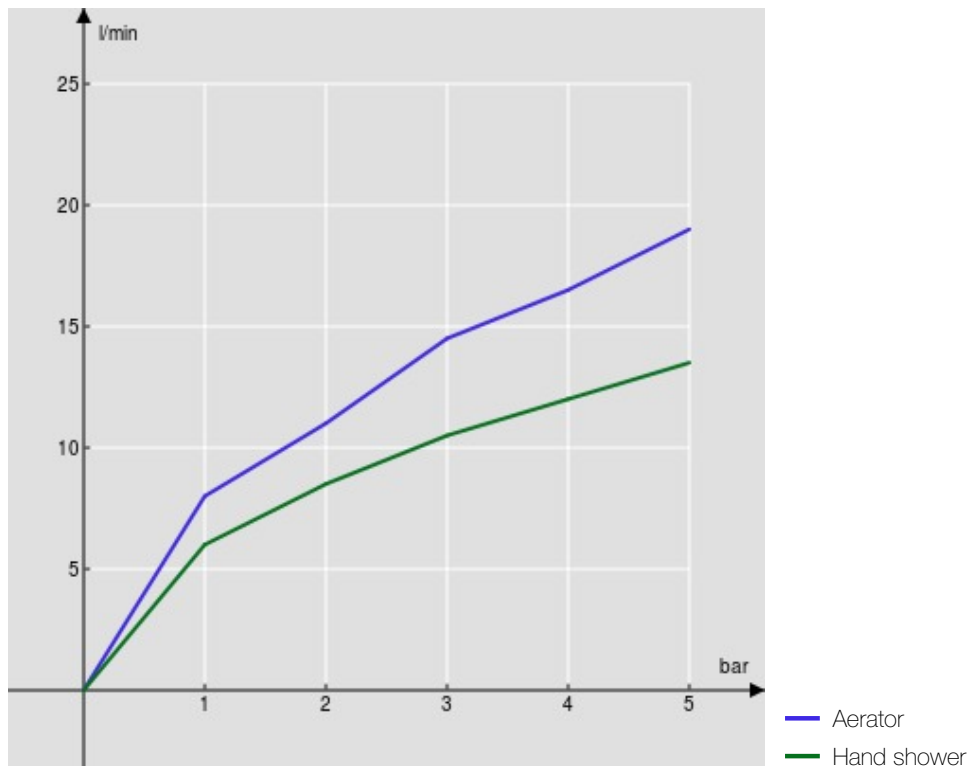

SPECIFICATIES

Opbouw-thermostaatkraan met doucheset

Chrome

Veiligheidsblokkering op 38° C

Keerkleppen

Anti-kalk beluchter M 24 x 1

Vaste handdouchehouder

Slang 150 cm en 1-straals handdouche

Verpakking: 41 x 21 x 7 cm / 0,00603 m<sup>3</sup> / 2,29 kg

CERTIFICERINGEN

BELGAQUA

FLOW RATE DIAGRAM: HOT/COLD WATER

FLOW RATE DIAGRAM: MIXED WATER