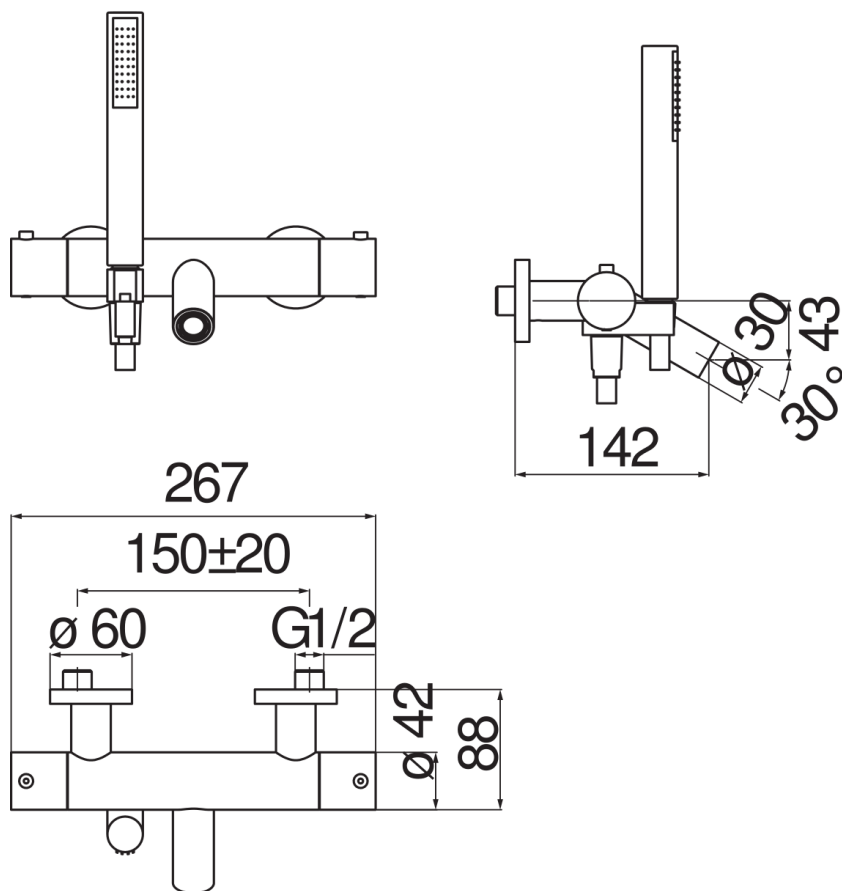

SPECIFICATIES

Opbouw-thermostaatkraan met doucheset

Inox

Veiligheidsblokkering op 38° C

Keerleppe

Anti-kalk beluchter M 24 x 1

Vaste handdouchehouder

Slang 150 cm en 1-straals handdouche

Verpakking: 41 x 21 x 7 cm / 0,00603 m<sup>3</sup> / 2,29 kg

CERTIFICERINGEN

BELGAQUA

FLOW RATE DIAGRAM: HOT/COLD WATER

FLOW RATE DIAGRAM: MIXED WATER