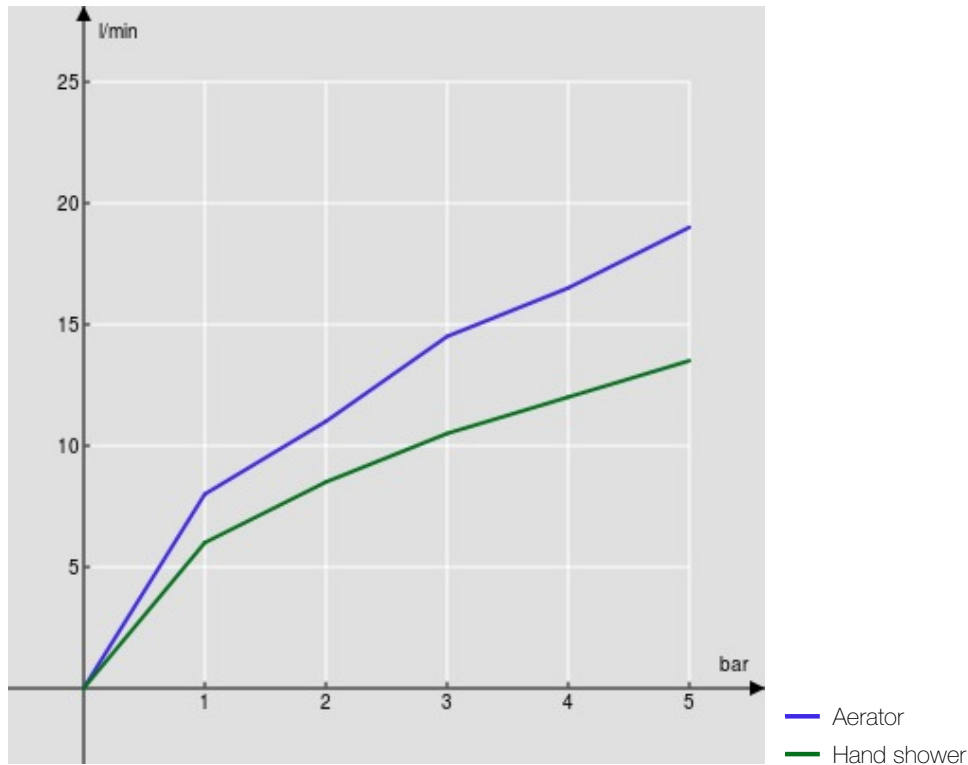

SPECIFICATIES

Opbouw-thermostaatkraan met doucheset

Inox

Veiligheidsblokkering op 38° C

Keerleppe

Anti-kalk beluchter M 24 x 1

Vaste handdouchehouder

Slang 150 cm en 1-straals handdouche

Verpakking: 41 x 21 x 7 cm / 0,00603 m<sup>3</sup> / 2,29 kg

CERTIFICERINGEN

BELGAQUA

FLOW RATE DIAGRAM: HOT/COLD WATER

FLOW RATE DIAGRAM: MIXED WATER