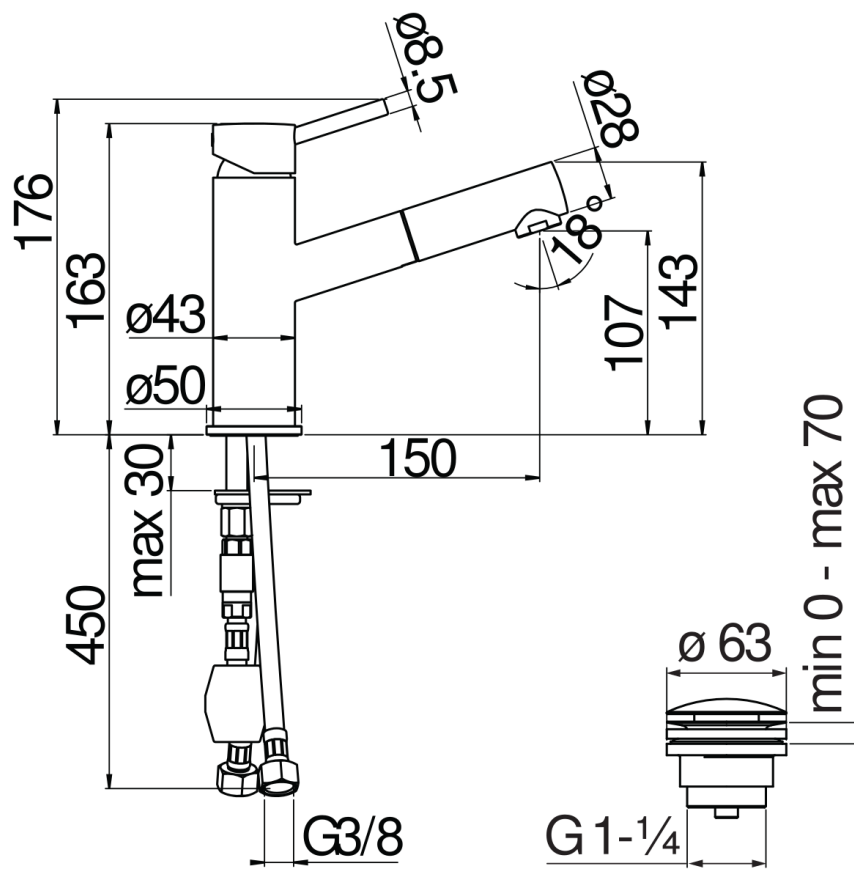

SPECIFICATIES

Eengreepskraan met uittrekbare handdouche

Polar white

Uittrekbare 1-straals handdouche

Afvoer 1 1/4" push

Slangen rvs ø 3/8"

Debietbegrenzer met rem op 50%

Verpakking: 41 x 21 x 7 cm / 0,00603 m<sup>3</sup> / 2,25 kg

CERTIFICERINGEN

FLOW RATE DIAGRAM: HOT/COLD WATER

FLOW RATE DIAGRAM: MIXED WATER