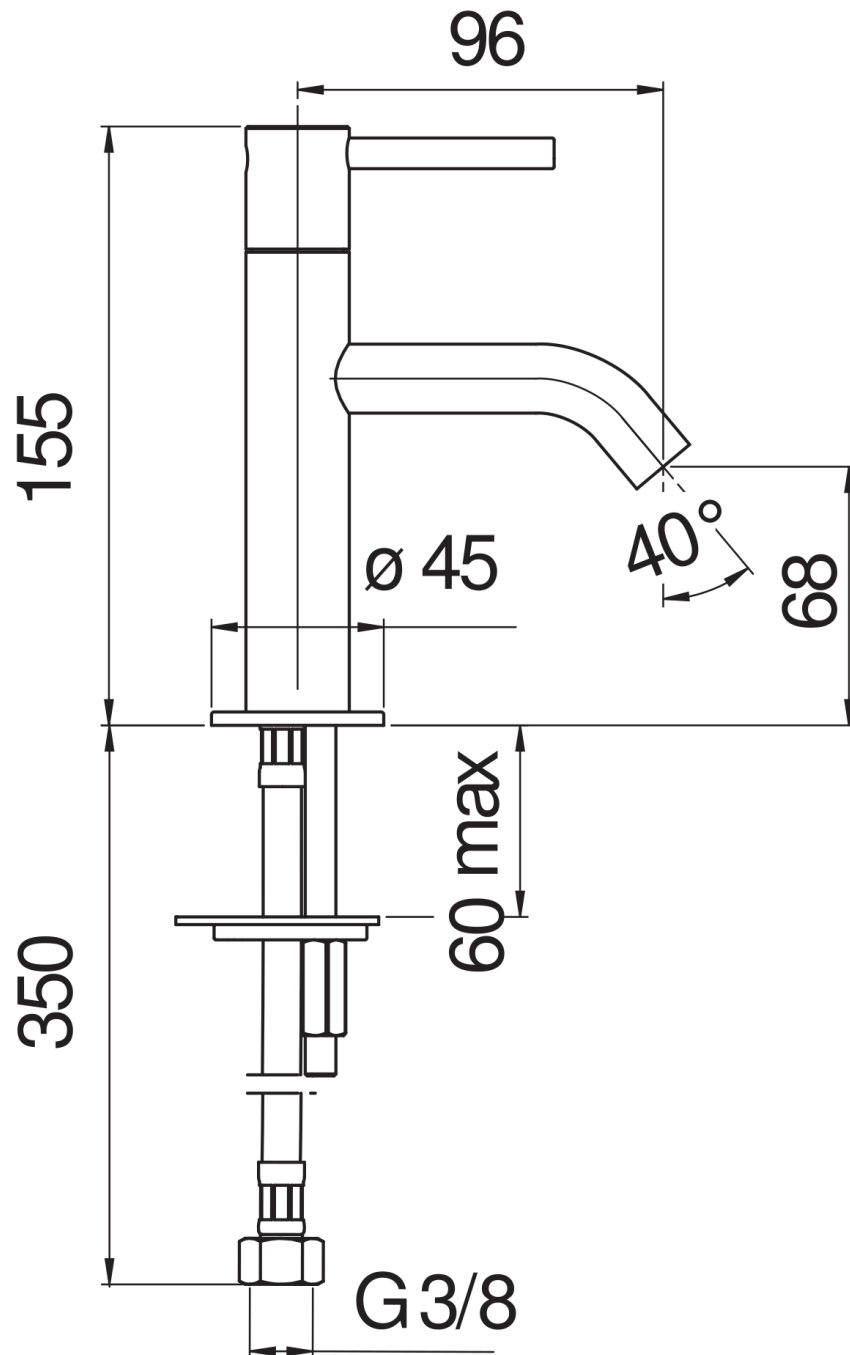

SPECIFICATIES

Enkelvoudige waterkraan

Inox

Anti-kalk beluchter M 16,5 x 1

Zonder afvoer

1 Slang rvs ø 3/8"

Verpakking: 41,2 x 16,4 x 7,1 cm / 0,0048 m³ / 0,89 kg

FLOW RATE DIAGRAM: HOT/COLD WATER