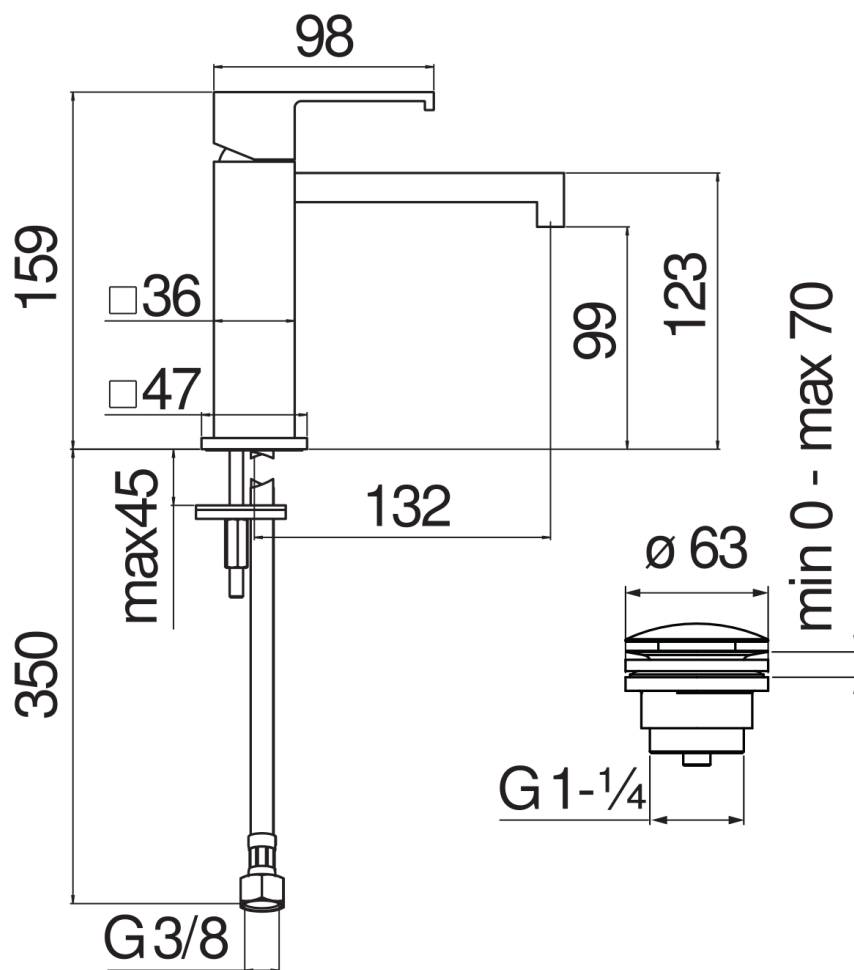

SPECIFICATIES

Eengreeps mengkraan

Velvet black

Anti-kalk beluchter

Afvoer 1 1/4" push

Slangen rvs ø 3/8"

Debietbegrenzer met rem op 50%

Verpakking: 41 x 21 x 7 cm / 0,00603 m<sup>3</sup> / 2,35 kg

CERTIFICERINGEN

FLOW RATE DIAGRAM: HOT/COLD WATER

FLOW RATE DIAGRAM: MIXED WATER