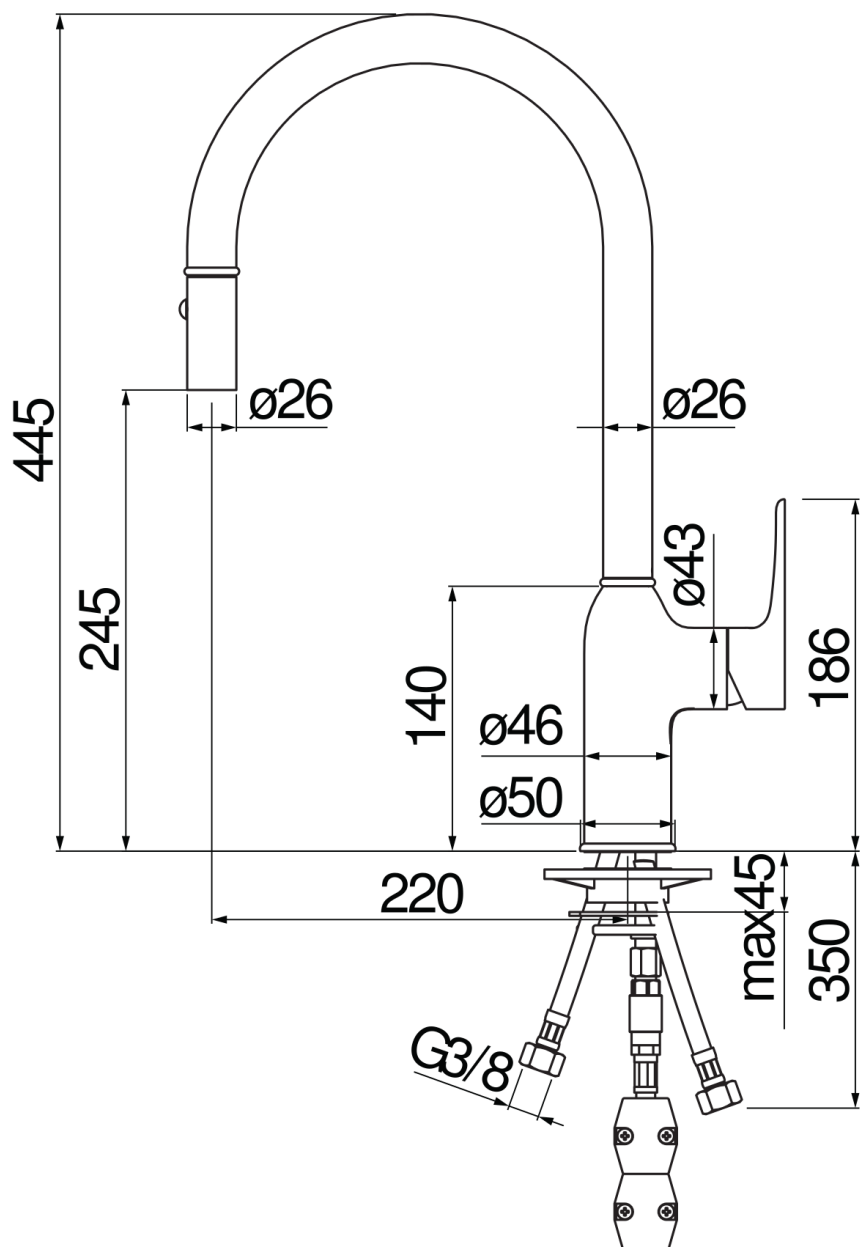

SPECIFICATIES

Eengreeps mengkraan

Chrome

360° draaibare uitloop

Uittrekbare 2-straals handdouche

Slangen rvs ø 3/8"

Debietbegrenzer met rem op 50%

FLOW RATE DIAGRAM: HOT/COLD WATER

FLOW RATE DIAGRAM: MIXED WATER