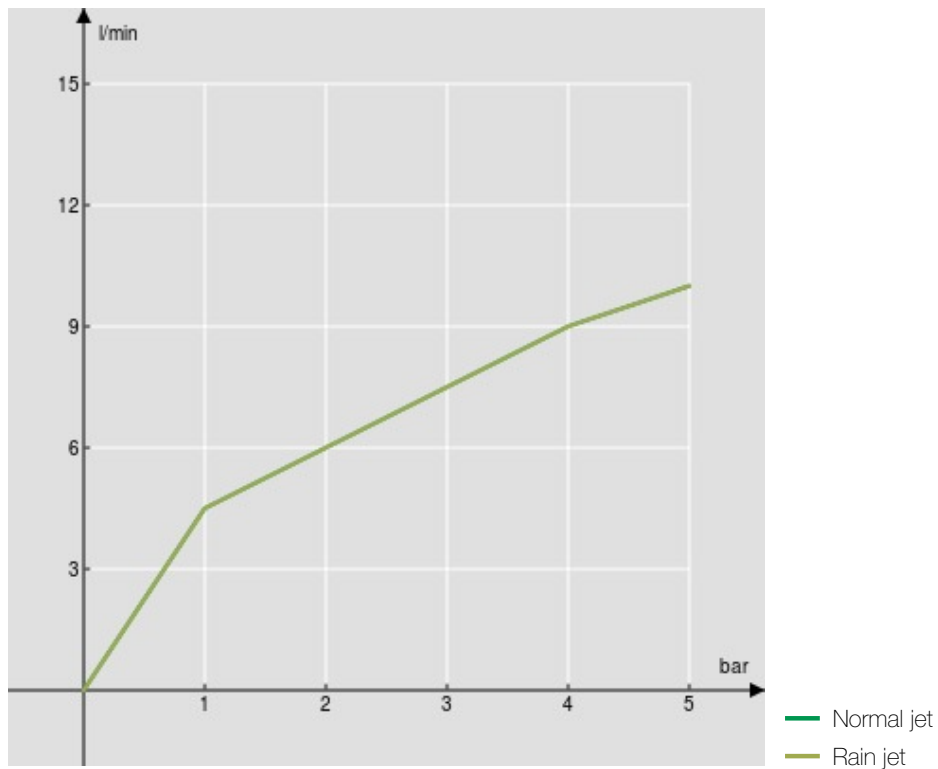

SPECIFICATIES

Eengreeps mengkraan

Chrome

360° draaibare uitloop

Uittrekbare 2-straals handdouche

Slangen rvs ø 3/8"

Debietbegrenzer met rem op 50%

FLOW RATE DIAGRAM: HOT/COLD WATER

FLOW RATE DIAGRAM: MIXED WATER