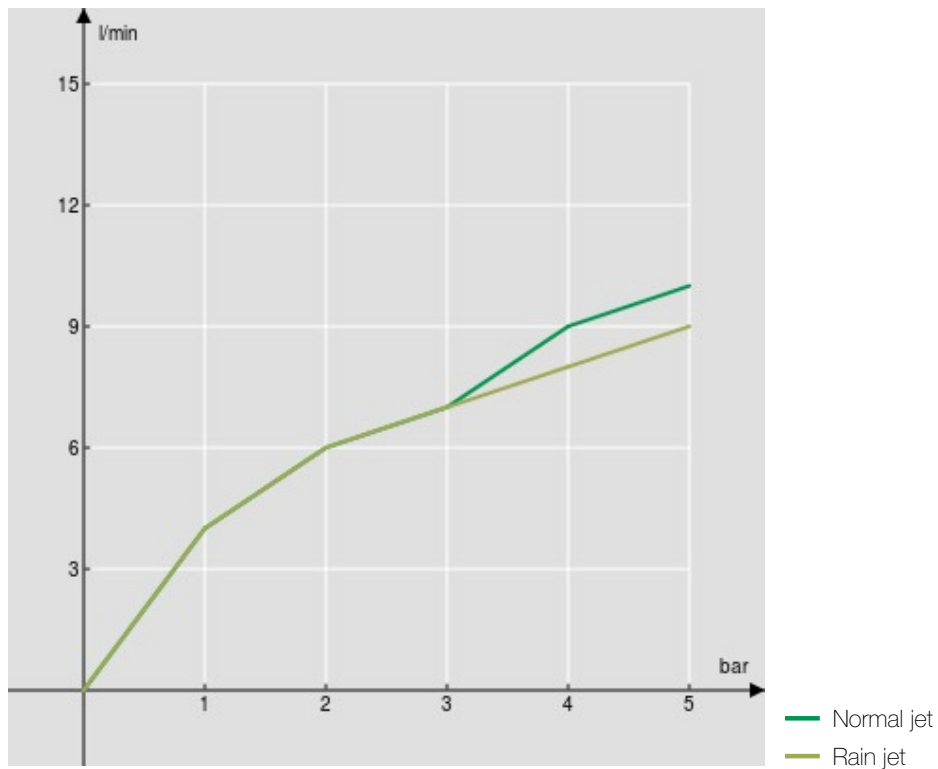

FLOW RATE DIAGRAM: MIXED WATER