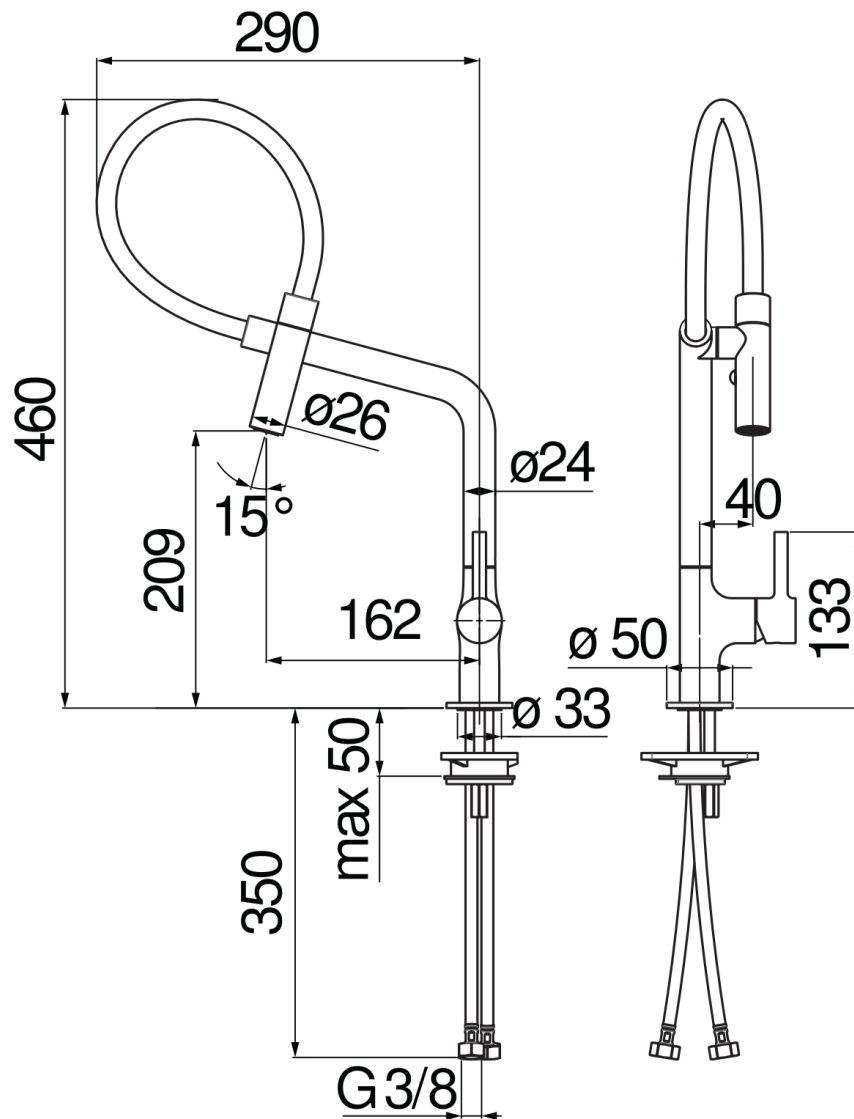

SPECIFICATIES

Eengreeps mengkraan

Chrome

360° draibare uitloop

Richtbare handdouche met 2 stralen en magnetische bevestiging

Slangen rvs ø 3/8"

Debietbegrenzer met rem op 50%

Verpakking: 66 x 34,5 x 7 cm / 0,01594 m³ / 2,28 kg

CERTIFICERINGEN

FLOW RATE DIAGRAM: HOT/COLD WATER

FLOW RATE DIAGRAM: MIXED WATER