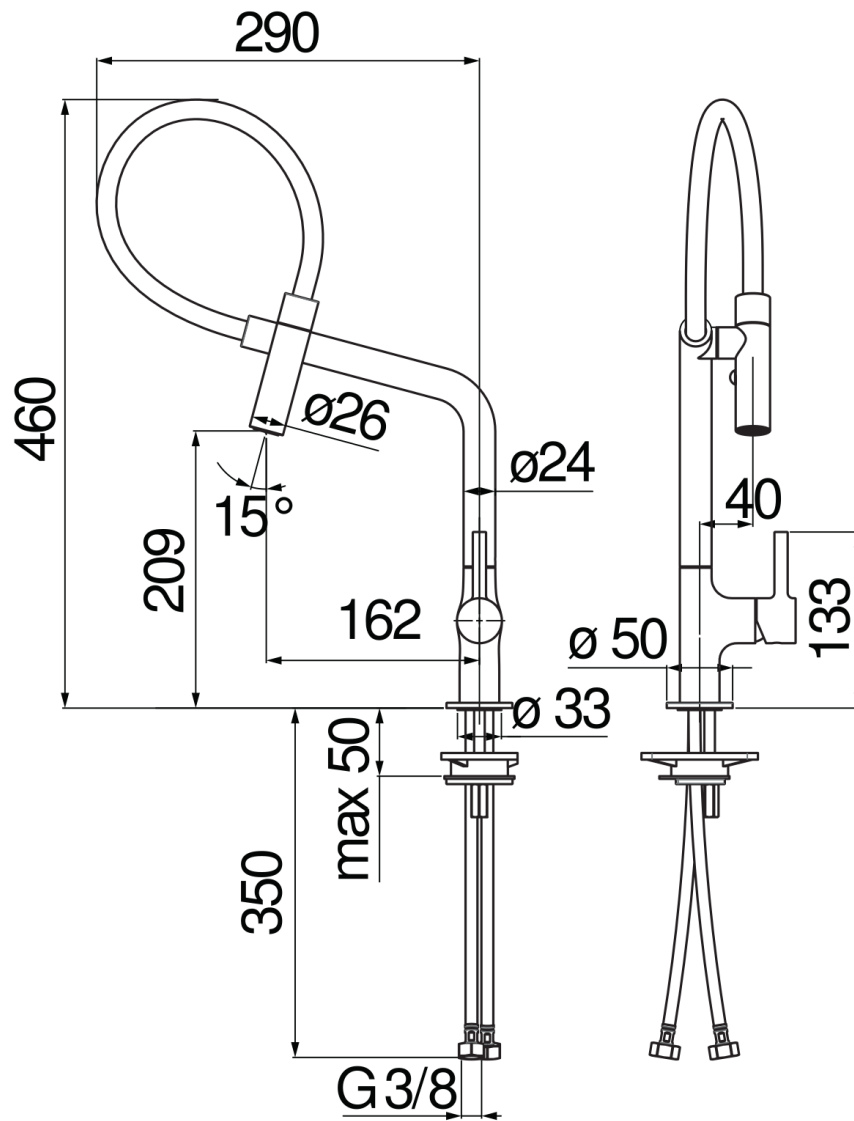

IMAGE NOT
AVAILABLE

SPECIFICATIES

Eengreeps mengkraan

Inox

360° draibare uitloop

Richtbare handdouche met 2 stralen en magnetische bevestiging

Slangen rvs ø 3/8"

Debietbegrenzer met rem op 50%

Verpakking: 66 x 34,5 x 7 cm / 0,01594 m³ / 2,28 kg

CERTIFICERINGEN

FLOW RATE DIAGRAM: HOT/COLD WATER

FLOW RATE DIAGRAM: MIXED WATER