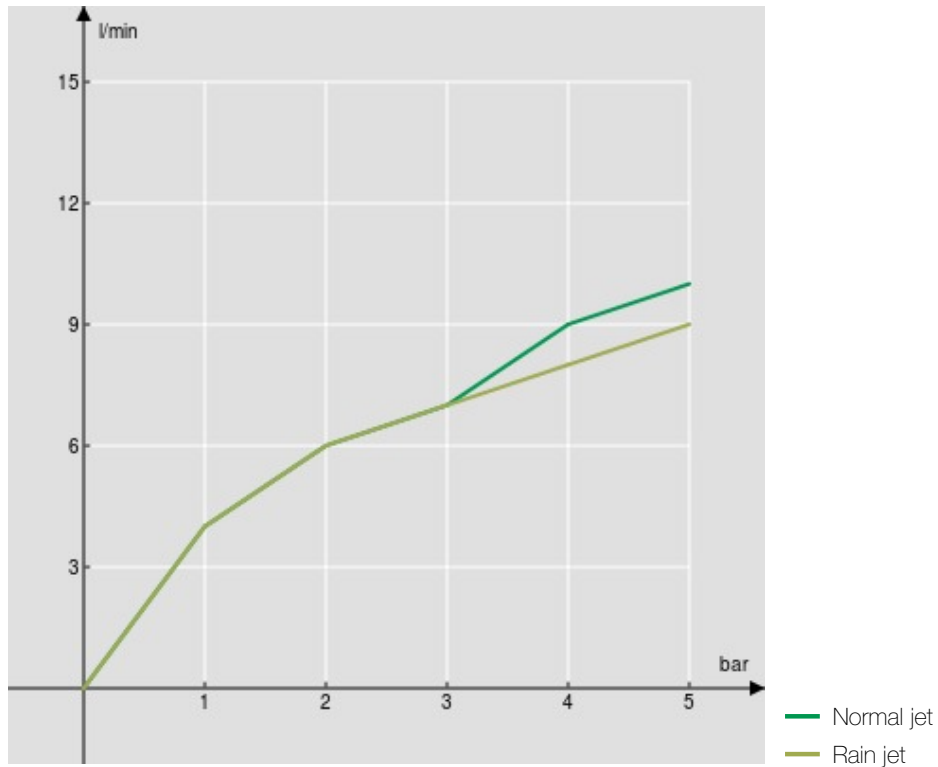

IMAGE NOT
AVAILABLE

SPECIFICATIES

Eengreeps mengkraan

Inox

360° draibare uitloop

Richtbare handdouche met 2 stralen en magnetische bevestiging

Slangen rvs ø 3/8"

Debietbegrenzer met rem op 50%

Verpakking: 66 x 34,5 x 7 cm / 0,01594 m³ / 2,28 kg

CERTIFICERINGEN

FLOW RATE DIAGRAM: HOT/COLD WATER

FLOW RATE DIAGRAM: MIXED WATER