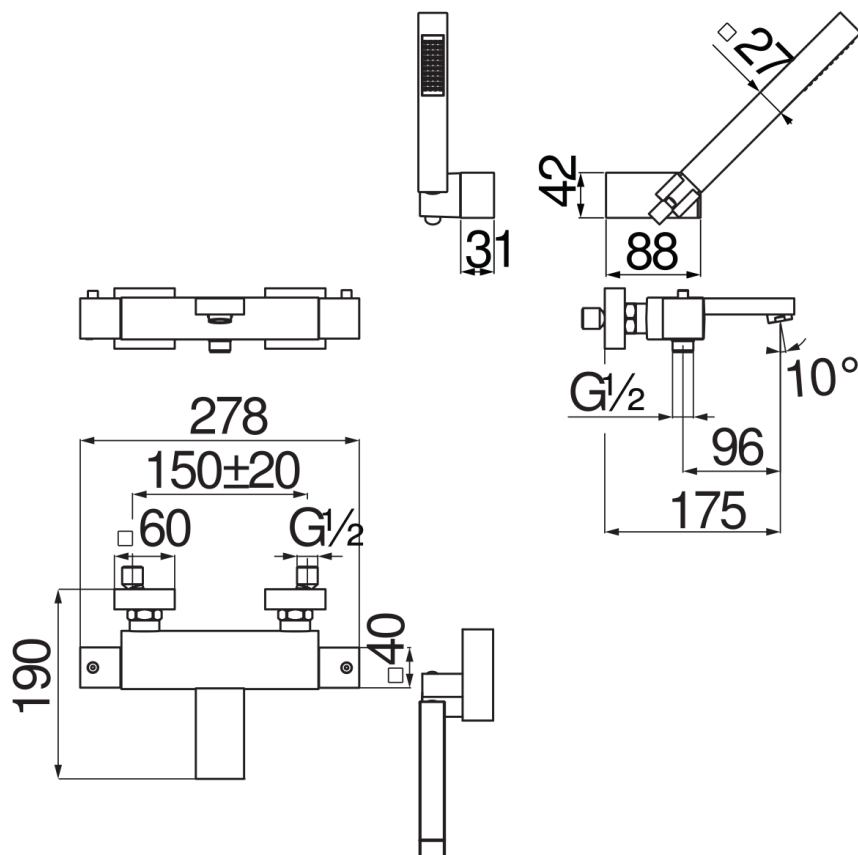

IMAGE NOT
AVAILABLE

SPECIFICATIES

Opbouw-thermostaatkraan met doucheset
Velvet black
Veiligheidsblokkering op 38° C
Keerleppe
Anti-kalk beluchter M 24 x 1
Draaibare handdouchehouder
Slang 150 cm en 1-straals handdouche
Filters vervanging patroon inbegrepen bij de verpakking
Verpakking: 37,1 x 23,7 x 11 cm / 0,00967 m³ / 4,08 kg

CERTIFICERINGEN

FLOW RATE DIAGRAM: HOT/COLD WATER

FLOW RATE DIAGRAM: MIXED WATER