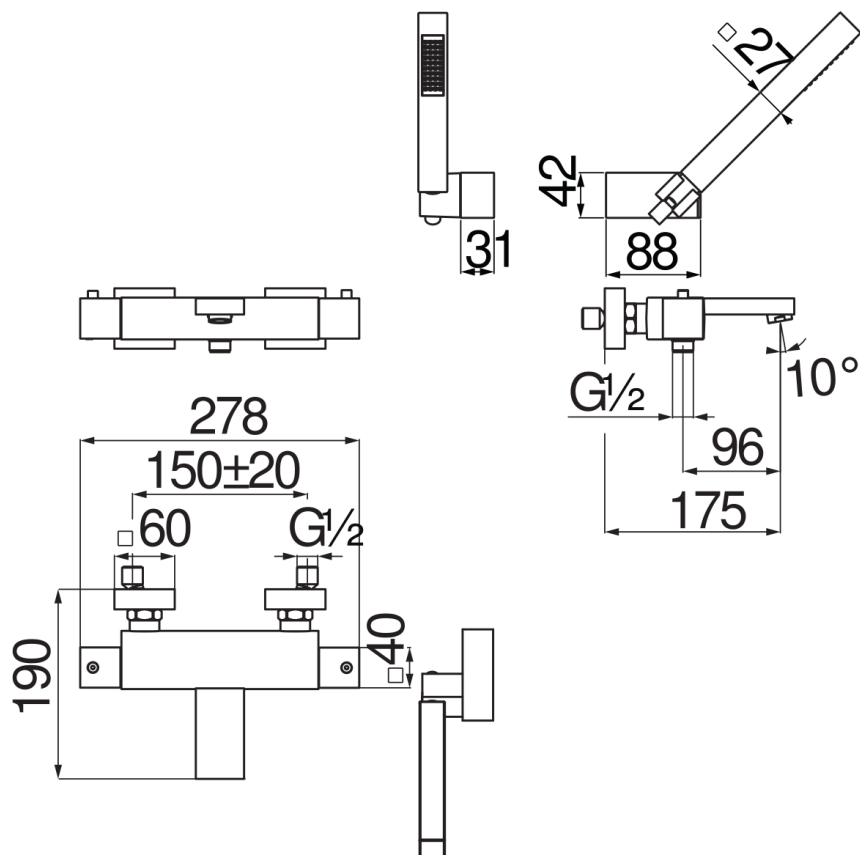

SPECIFICATIES

Opbouw-thermostaatkraan met doucheset
Chrome
Veiligheidsblokkering op 38° C
Keerleppen
Anti-kalk beluchter M 24 x 1
Draibare handdouchehouder
Slang 150 cm en 1-straals handdouche
Filters vervanging patroon inbegrepen bij de verpakking
Verpakking: 37,1 x 23,7 x 11 cm / 0,00967 m³ / 4,08 kg

CERTIFICERINGEN

FLOW RATE DIAGRAM: HOT/COLD WATER

FLOW RATE DIAGRAM: MIXED WATER