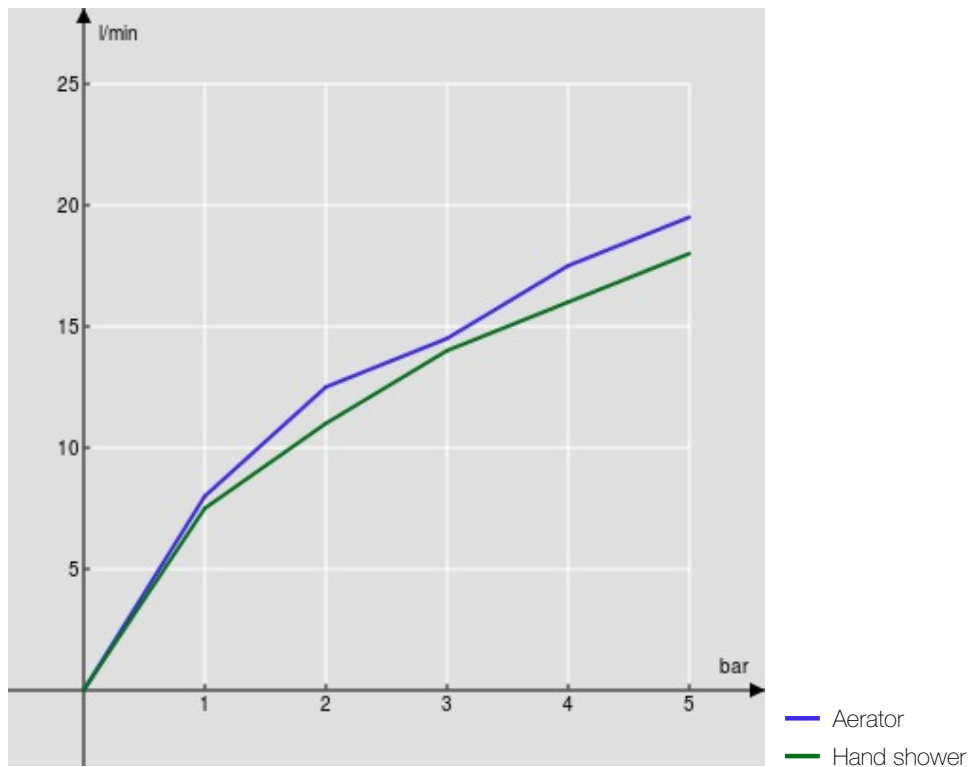

SPECIFICATIES

Opbouwthermostaat

Chrome

Veiligheidsblokkering op 38° C

Keerleppen

Anti-kalk beluchter M 24 x 1

Uitgang ø 1/2"

Filters vervanging patroon inbegrepen bij de verpakking

Verpakking: 37,1 x 23,7 x 11 cm / 0,00967 m³ / 3,68 kg

CERTIFICERINGEN

FLOW RATE DIAGRAM: HOT/COLD WATER

FLOW RATE DIAGRAM: MIXED WATER