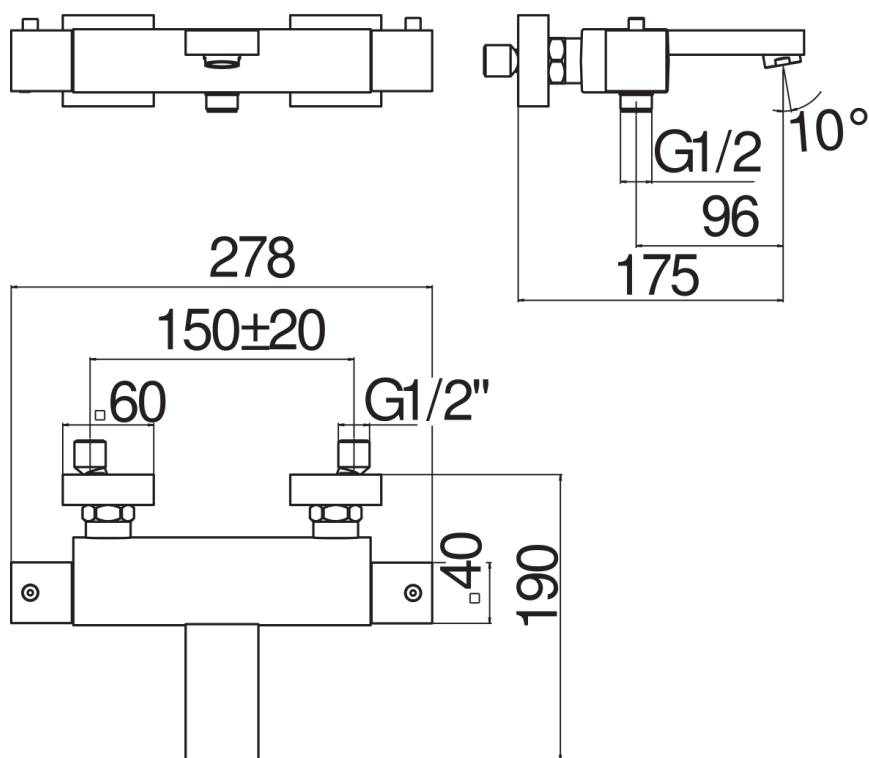

SPECIFICATIES

Opbouwthermostaat

Chrome

Veiligheidsblokkering op 38° C

Keerleppen

Anti-kalk beluchter M 24 x 1

Uitgang ø 1/2"

Filters vervanging patroon inbegrepen bij de verpakking

Verpakking: 37,1 x 23,7 x 11 cm / 0,00967 m³ / 3,68 kg

CERTIFICERINGEN

FLOW RATE DIAGRAM: HOT/COLD WATER

FLOW RATE DIAGRAM: MIXED WATER