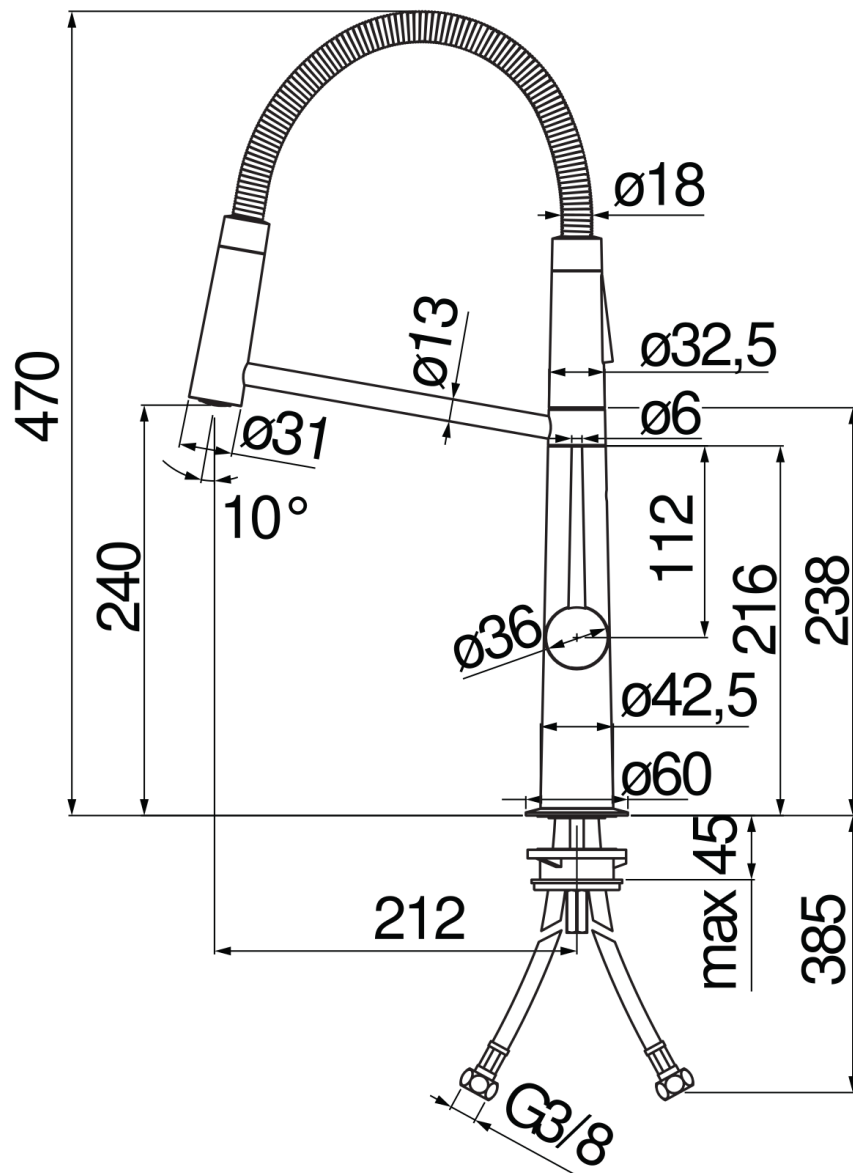

SPECIFICATIES

Eengreeps mengkraan
Velvet black
360° draaibare uitloop
Anti-kalk beluchter M 24 x 1
360° richtbare handdouche met magnetische houder
Slangen rvs ø 3/8"
Energiespaarvoorziening met opening in koud water
Debietbegrenzer met rem op 50%
Verpakking: 56,5 x 29 x 7,1 cm / 0,011633 m³ / 3,548 Kg

CERTIFICERINGEN

FLOW RATE DIAGRAM: HOT/COLD WATER

FLOW RATE DIAGRAM: MIXED WATER