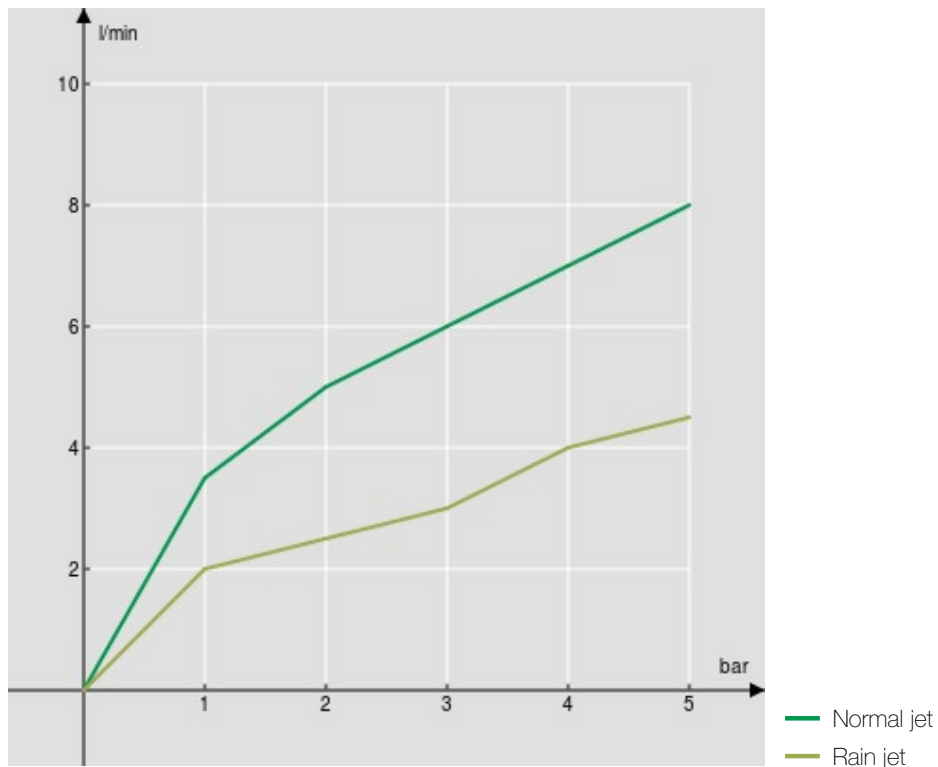

SPECIFICATIES

Eengreeps mengkraan

Chrome

360° draaibare uitloop

Anti-kalk beluchter M 24 x 1

360° richtbare handdouche met magnetische houder

Slangen rvs ø 3/8"

Debietbegrenzer met rem op 50%

Verpakking: 56,5 x 29 x 7,1 cm / 0,01163 m<sup>3</sup> / 2,74 kg

CERTIFICERINGEN

FLOW RATE DIAGRAM: HOT/COLD WATER

FLOW RATE DIAGRAM: MIXED WATER