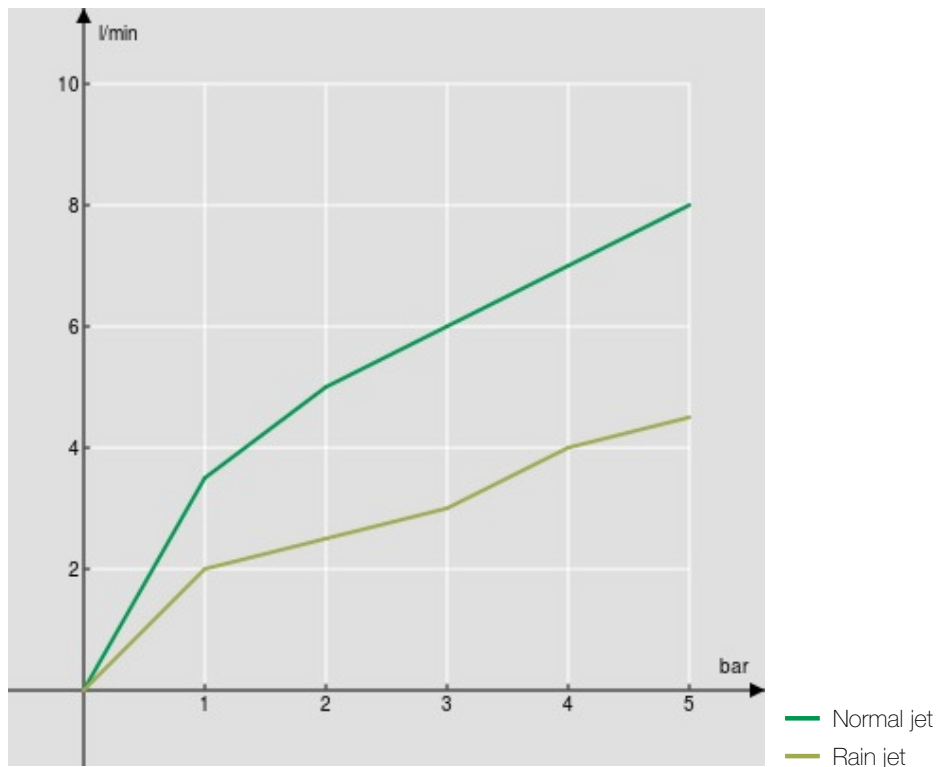

SPECIFICATIES

Eengreeps mengkraan

Inox

360° draaibare uitloop

Anti-kalk beluchter M 24 x 1

360° richtbare handdouche met magnetische houder

Slangen rvs ø 3/8"

Debietbegrenzer met rem op 50%

Verpakking: 56,5 x 29 x 7,1 cm / 0,01163 m<sup>3</sup> / 2,74 kg

CERTIFICERINGEN

FLOW RATE DIAGRAM: HOT/COLD WATER

FLOW RATE DIAGRAM: MIXED WATER