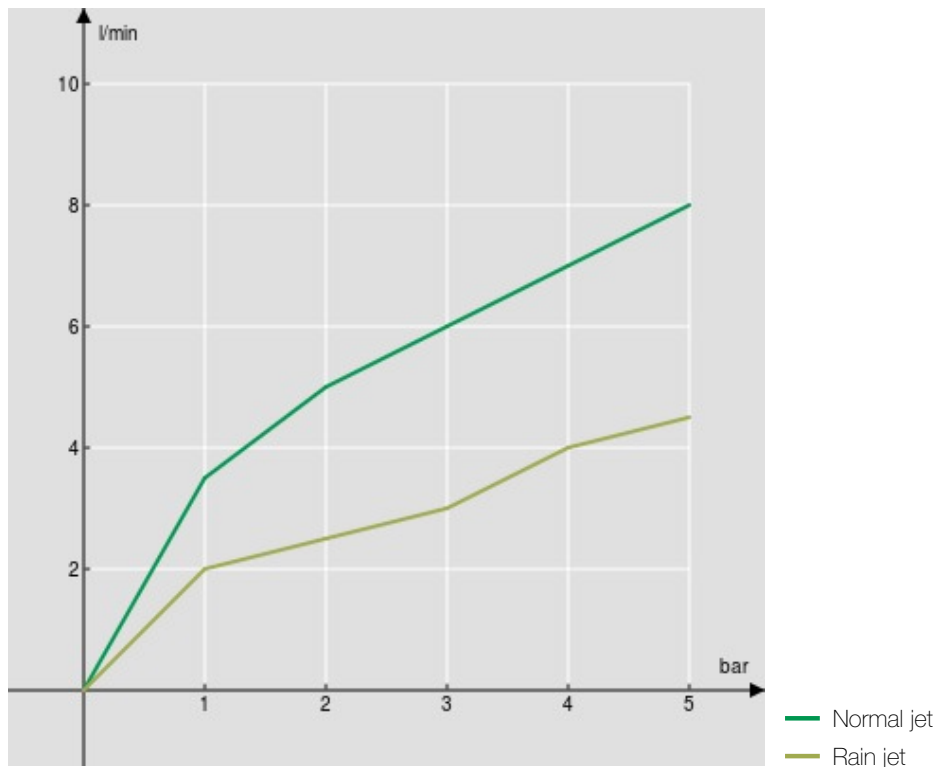

SPECIFICATIES

Eengreeps mengkraan

Chrome

360° draaibare uitloop

Anti-kalk beluchter M 24 x 1

360° richtbare handdouche met magnetische houder

Slangen rvs ø 3/8"

Debietbegrenzer met rem op 50%

Verpakking: 56,5 x 29 x 7,1 cm / 0,01163 m³ / 2,6 kg

CERTIFICERINGEN

FLOW RATE DIAGRAM: HOT/COLD WATER

FLOW RATE DIAGRAM: MIXED WATER