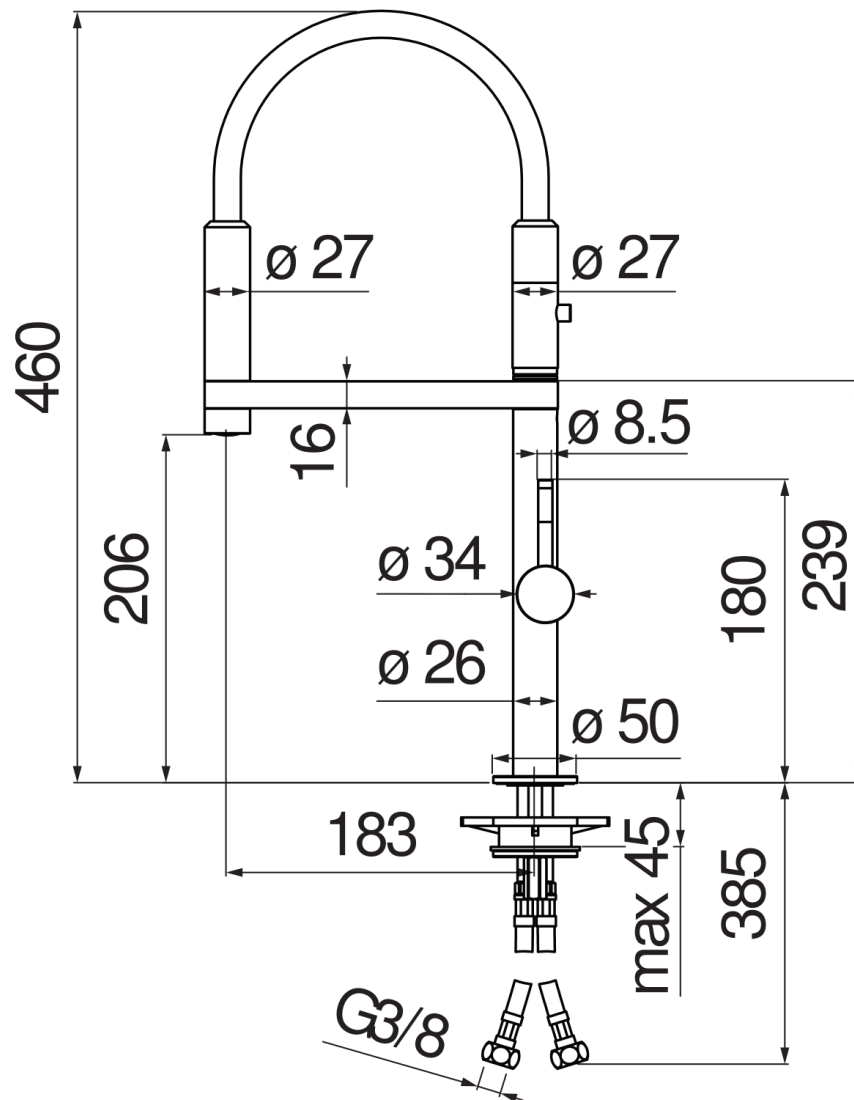

SPECIFICATIES

Eengreeps mengkraan

Chrome

360° draaibare uitloop

Anti-kalk beluchter M 24 x 1

360° richtbare handdouche met magnetische houder

Slangen rvs ø 3/8"

Debietbegrenzer met rem op 50%

Verpakking: 56,5 x 29 x 7,1 cm / 0,01163 m³ / 2,6 kg

CERTIFICERINGEN

FLOW RATE DIAGRAM: HOT/COLD WATER

FLOW RATE DIAGRAM: MIXED WATER