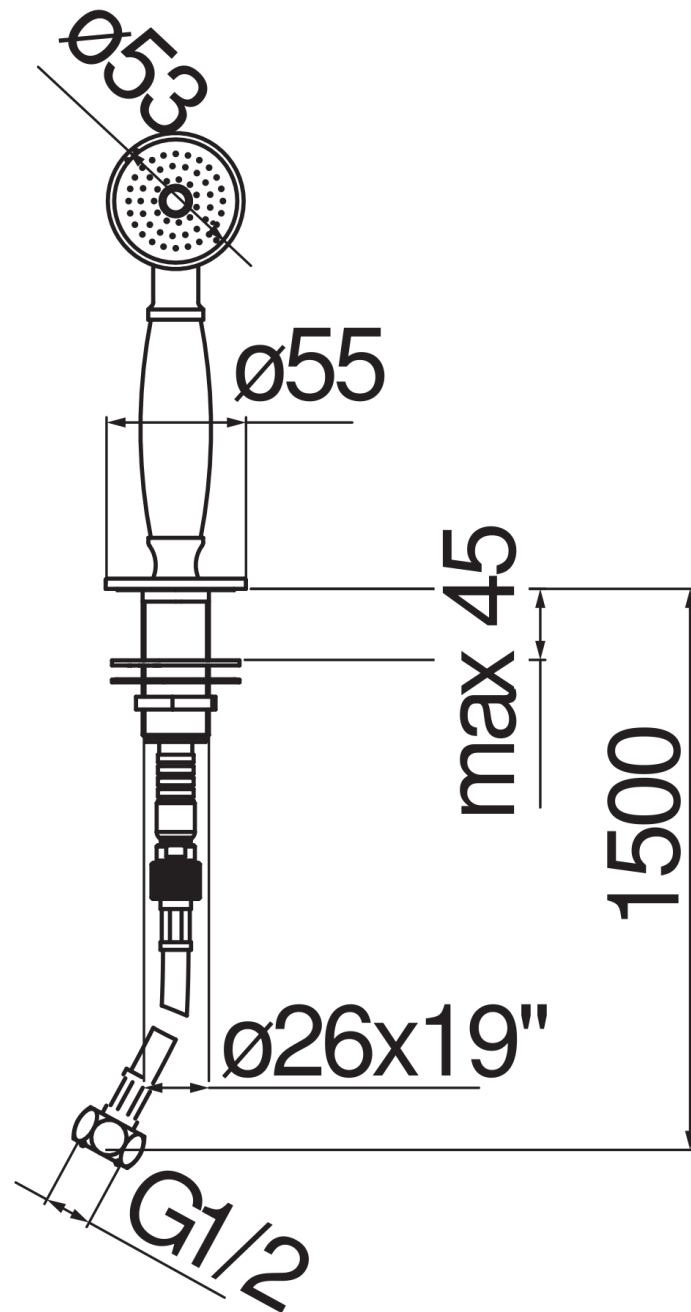

SPECIFICATIES

Doucheset

Chrome

Uittrekbare 1-straals handdouche

Verpakking: 24 x 25 x 8 cm / 0,0048 m<sup>3</sup> / 0,94 kg

FLOW RATE DIAGRAM: HOT/COLD WATER