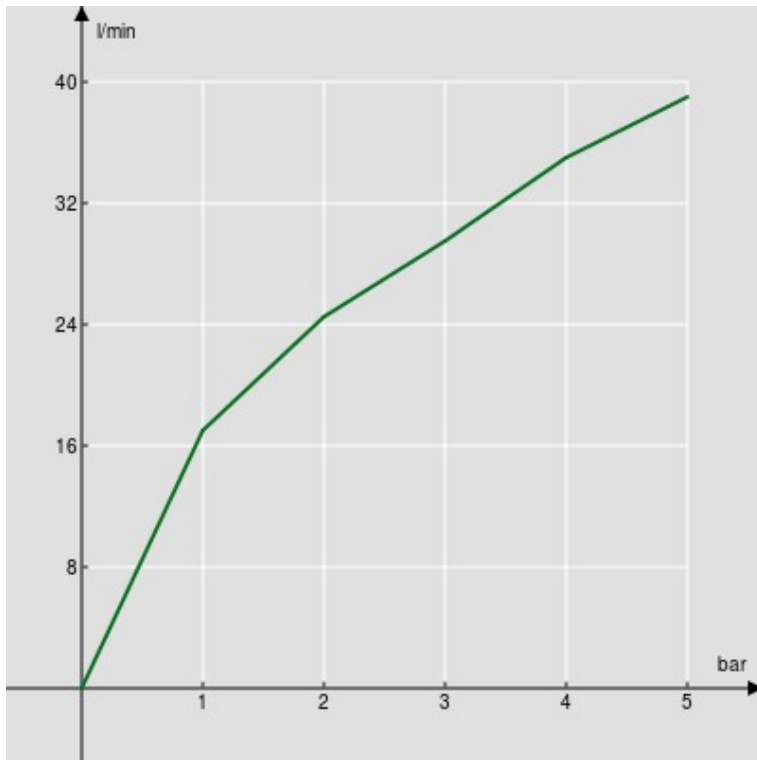

SPECIFICATIES

Doucheset

Chrome

Uittrekbare 1-straals handdouche

Verpakking: 24 x 25 x 8 cm / 0,0048 m³ / 0,84 kg

FLOW RATE DIAGRAM: HOT/COLD WATER

— Hand shower