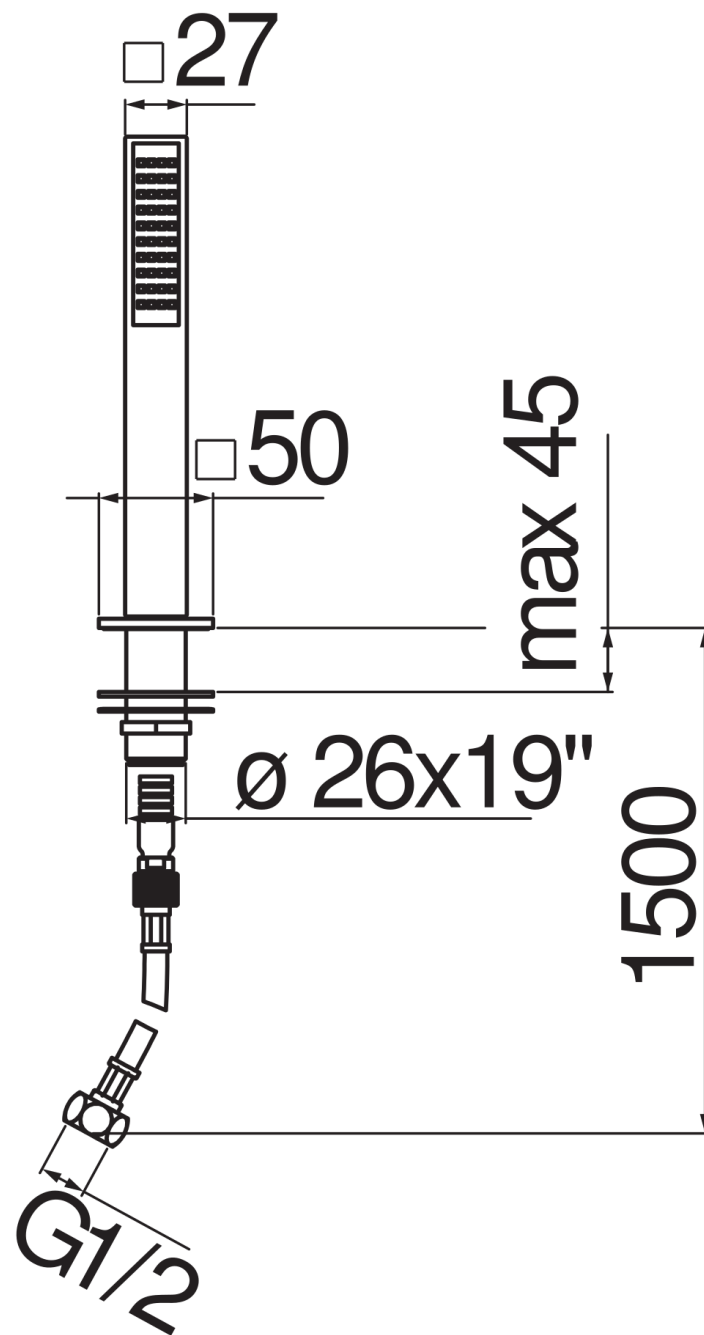

SPECIFICATIES

Doucheset

Chrome

Uittrekbare 1-straals handdouche

Verpakking: 24 x 25 x 8 cm / 0,0048 m³ / 0,84 kg

FLOW RATE DIAGRAM: HOT/COLD WATER

— Hand shower