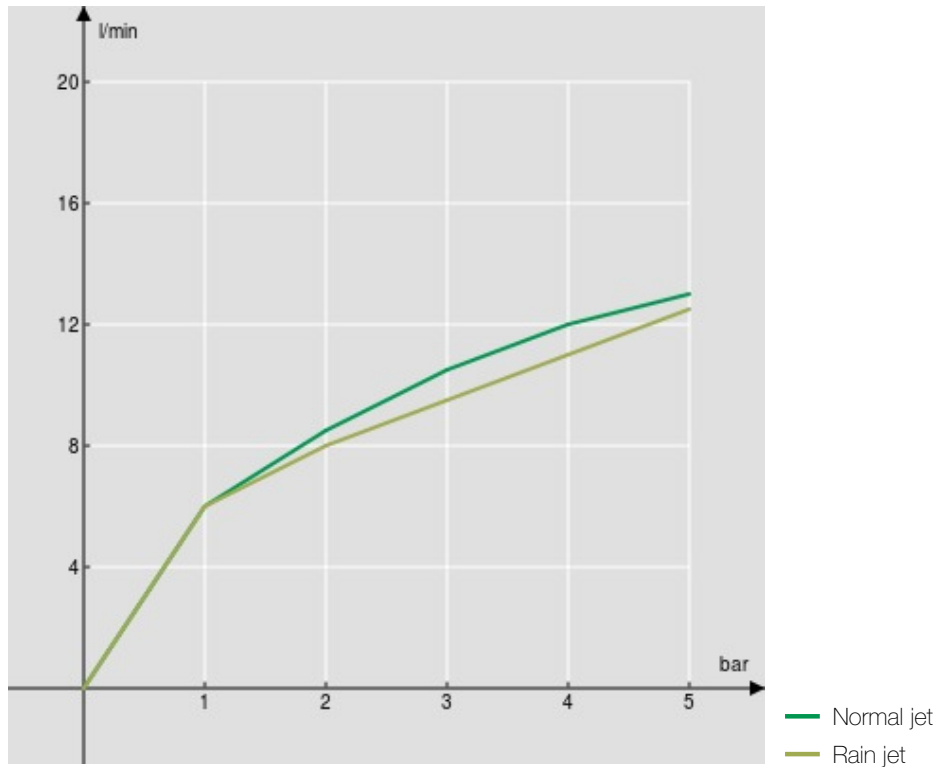

SPECIFICATIES

Eengreeps mengkraan

Chrome

Draaibare uitloop

Uittrekbare 2-straals handdouche

Slangen rvs ø 3/8"

Verpakking: 56,5 x 20,3 x 7,1 cm / 0,00814 m³ / 2,56 kg

CERTIFICERINGEN

FLOW RATE DIAGRAM: HOT/COLD WATER

FLOW RATE DIAGRAM: MIXED WATER