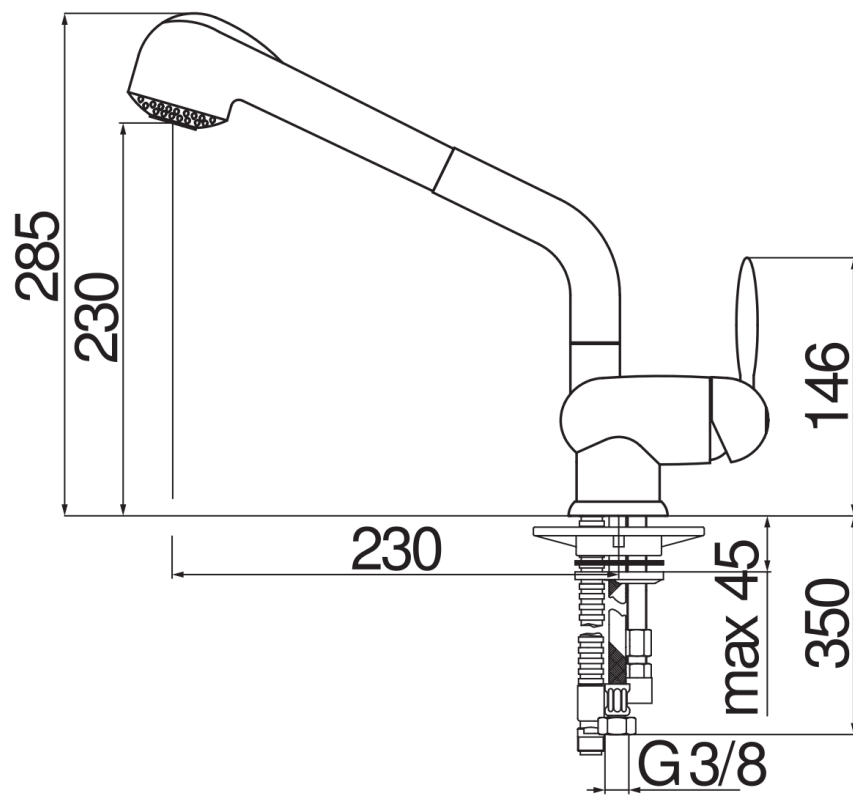

SPECIFICATIES

Eengreeps mengkraan

Chrome

Draaibare uitloop

Uittrekbare 2-straals handdouche

Slangen rvs ø 3/8"

Verpakking: 56,5 x 20,3 x 7,1 cm / 0,00814 m³ / 2,56 kg

CERTIFICERINGEN

FLOW RATE DIAGRAM: HOT/COLD WATER

FLOW RATE DIAGRAM: MIXED WATER