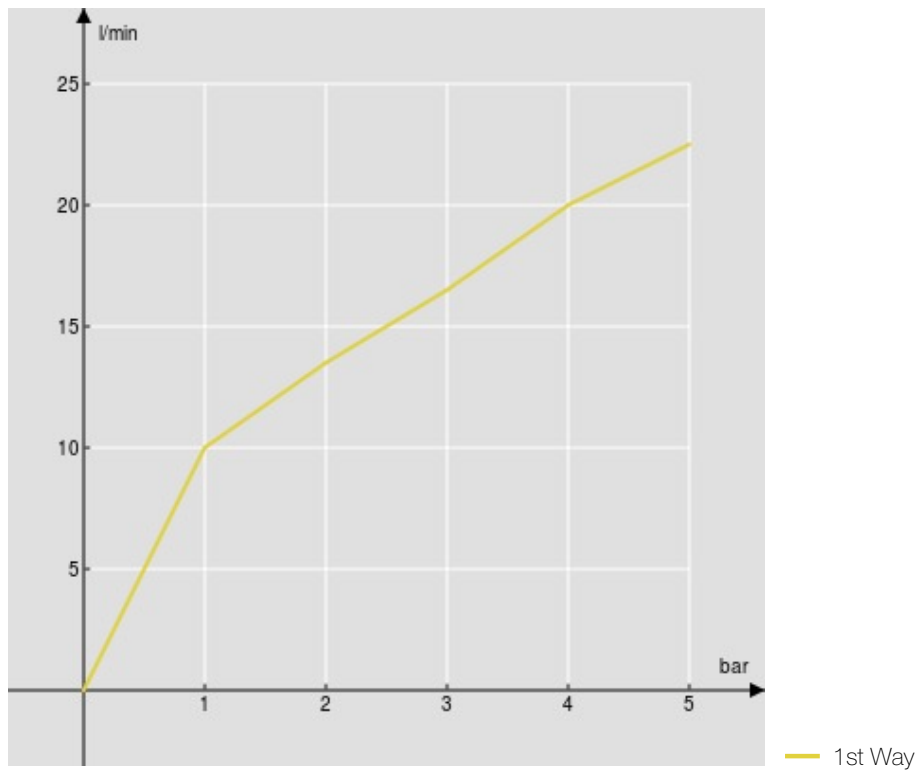

FLOW RATE DIAGRAM: MIXED WATER