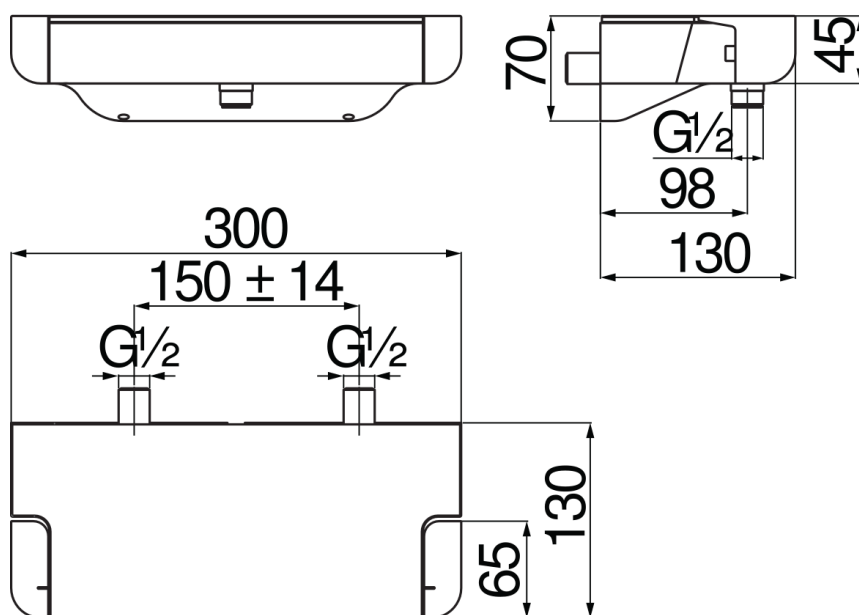

SPECIFICATIES

Opbouwthermostaat
Chrome and white glass
Veiligheidsblokkering op 38° C
Glazen plank
Uitgang ø 1/2"
Filters vervanging patroon inbegrepen bij de verpakking
Verpakking: 37 x 22 x 8,5 cm / 0,006919 m³ / 6,099 kg

CERTIFICERINGEN

FLOW RATE DIAGRAM: HOT/COLD WATER

FLOW RATE DIAGRAM: MIXED WATER