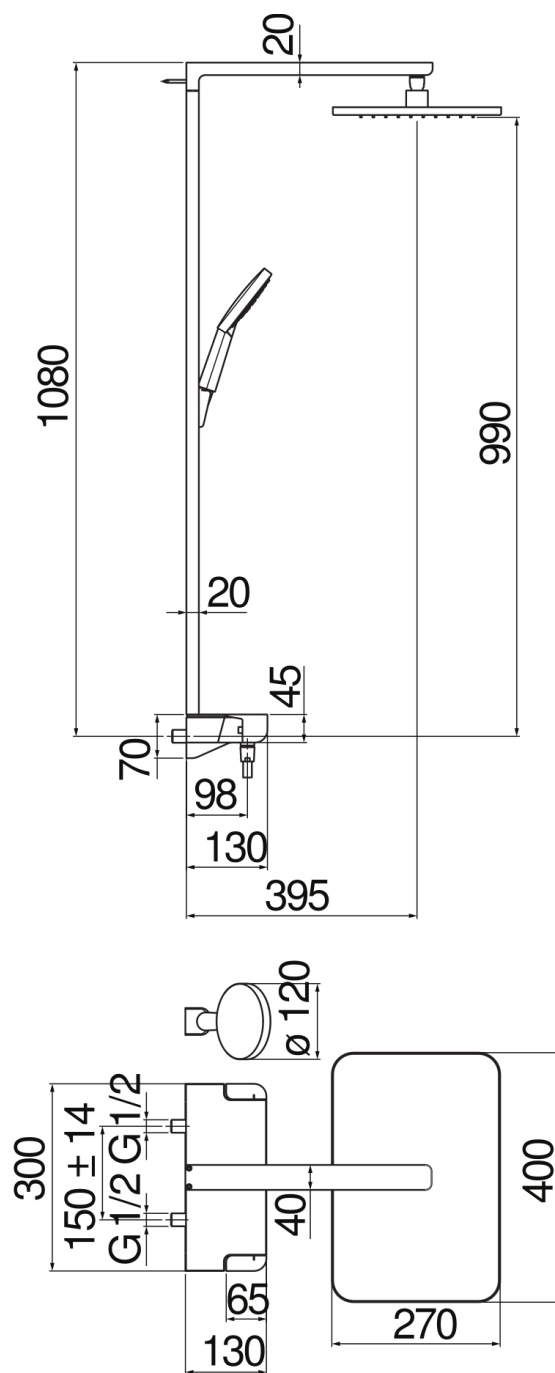

SPECIFICATIES

Opbouwthermostaat
Chrome and white glass
Veiligheidsblokkering op 38° C
Hoofddouche met kogelgewricht 400 x 270 mm
Glazen plank
Vaste handdouchehouder
Slang 150 cm en 3-straals handdouche
Filters vervanging patroon inbegrepen bij de verpakking
Verpakking: 117 x 42 x 8,5 cm / 0,041769 m³ / 14,8 kg

CERTIFICERINGEN

FLOW RATE DIAGRAM: HOT/COLD WATER

FLOW RATE DIAGRAM: MIXED WATER