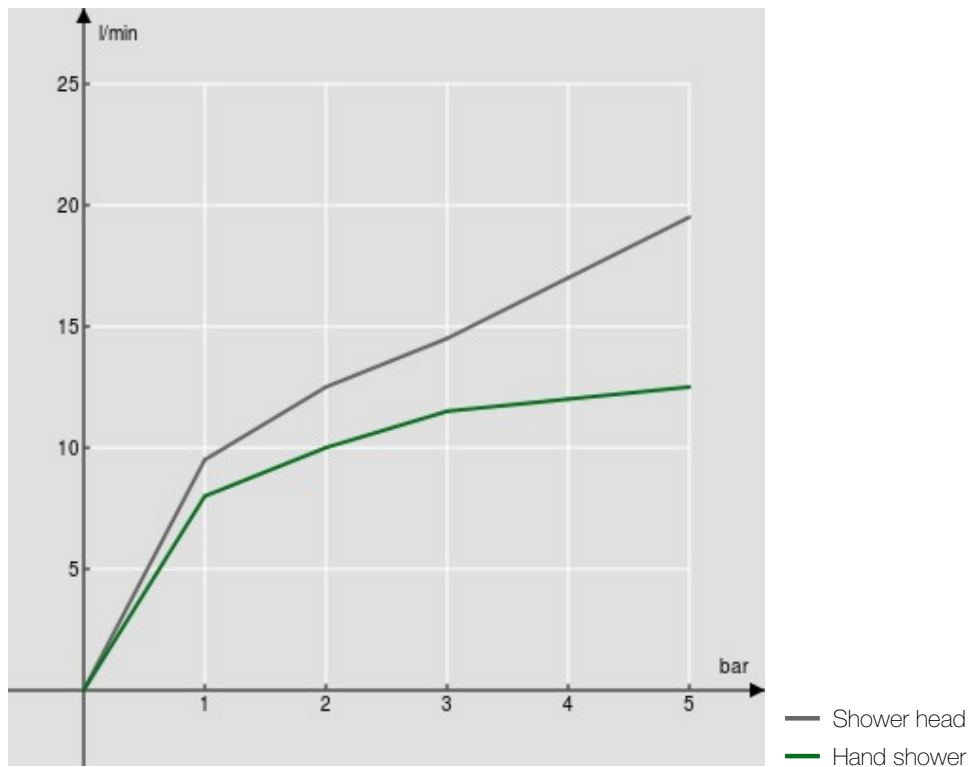

SPECIFICATIES

Eengreeps opbouwkraan

Chrome

Hoofddouche met kogelgewricht \varnothing 200 mm abs

Anti-kalk systeem

Omsteller met automatische terugkeer

Glijdende en draaibare handdouchehouder

Slang 150 cm en 1-straals handdouche

Debietbegrenzer met rem op 50%

Verpakking: 117 x 42 x 8,5 cm / 0,04177 m³ / 7 kg

FLOW RATE DIAGRAM: HOT/COLD WATER

FLOW RATE DIAGRAM: MIXED WATER