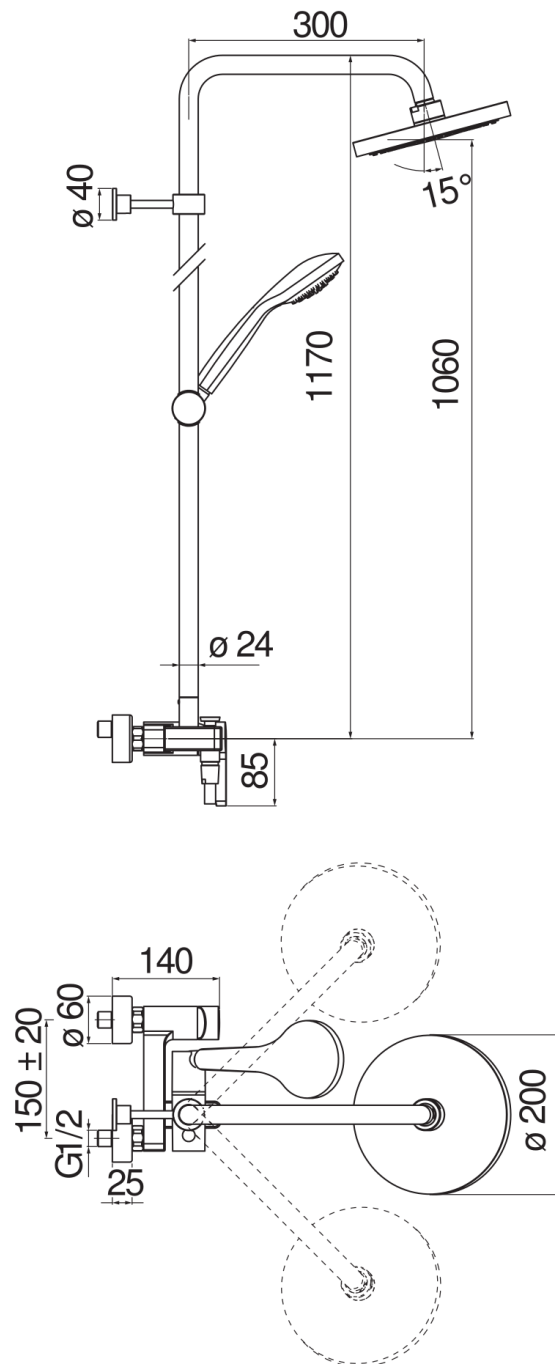

SPECIFICATIES

Eengreeps opbouwkraan

Chrome

Hoofddouche met kogelgewricht \varnothing 200 mm abs

Anti-kalk systeem

Omsteller met automatische terugkeer

Glijdende en draaibare handdouchehouder

Slang 150 cm en 1-straals handdouche

Debietbegrenzer met rem op 50%

Verpakking: 117 x 42 x 8,5 cm / 0,04177 m³ / 7 kg

FLOW RATE DIAGRAM: HOT/COLD WATER

FLOW RATE DIAGRAM: MIXED WATER