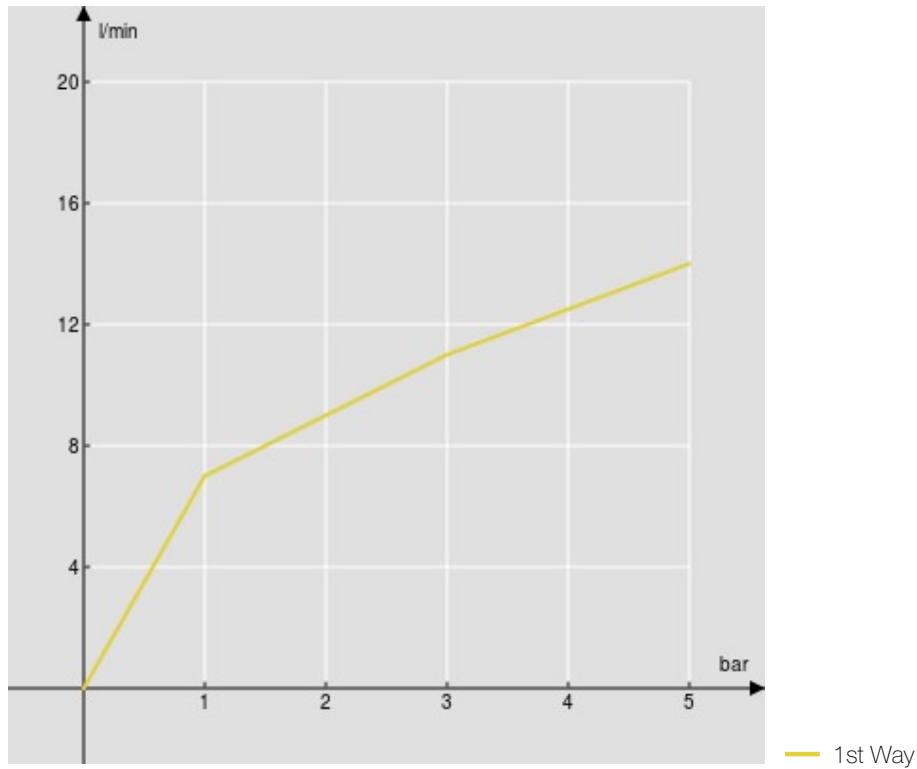

FLOW RATE DIAGRAM: MIXED WATER