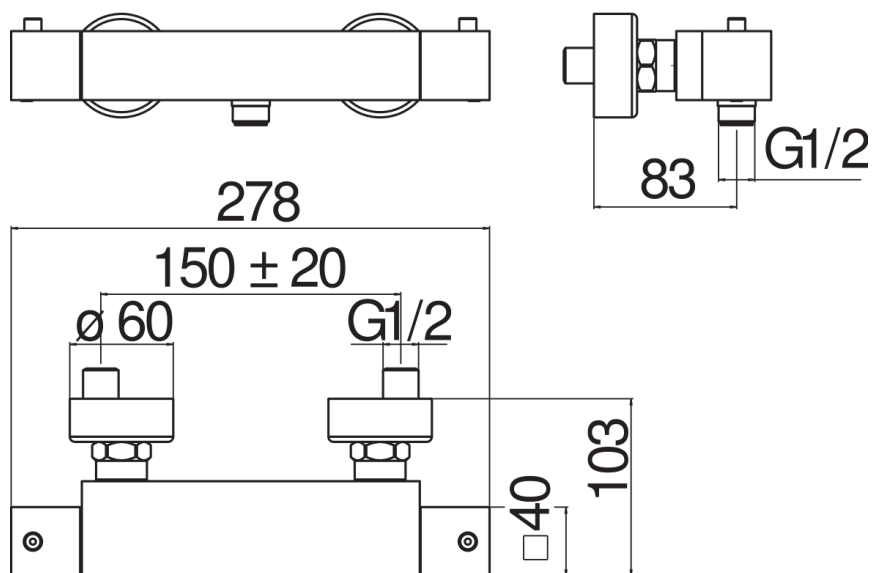

FLOW RATE DIAGRAM: HOT/COLD WATER